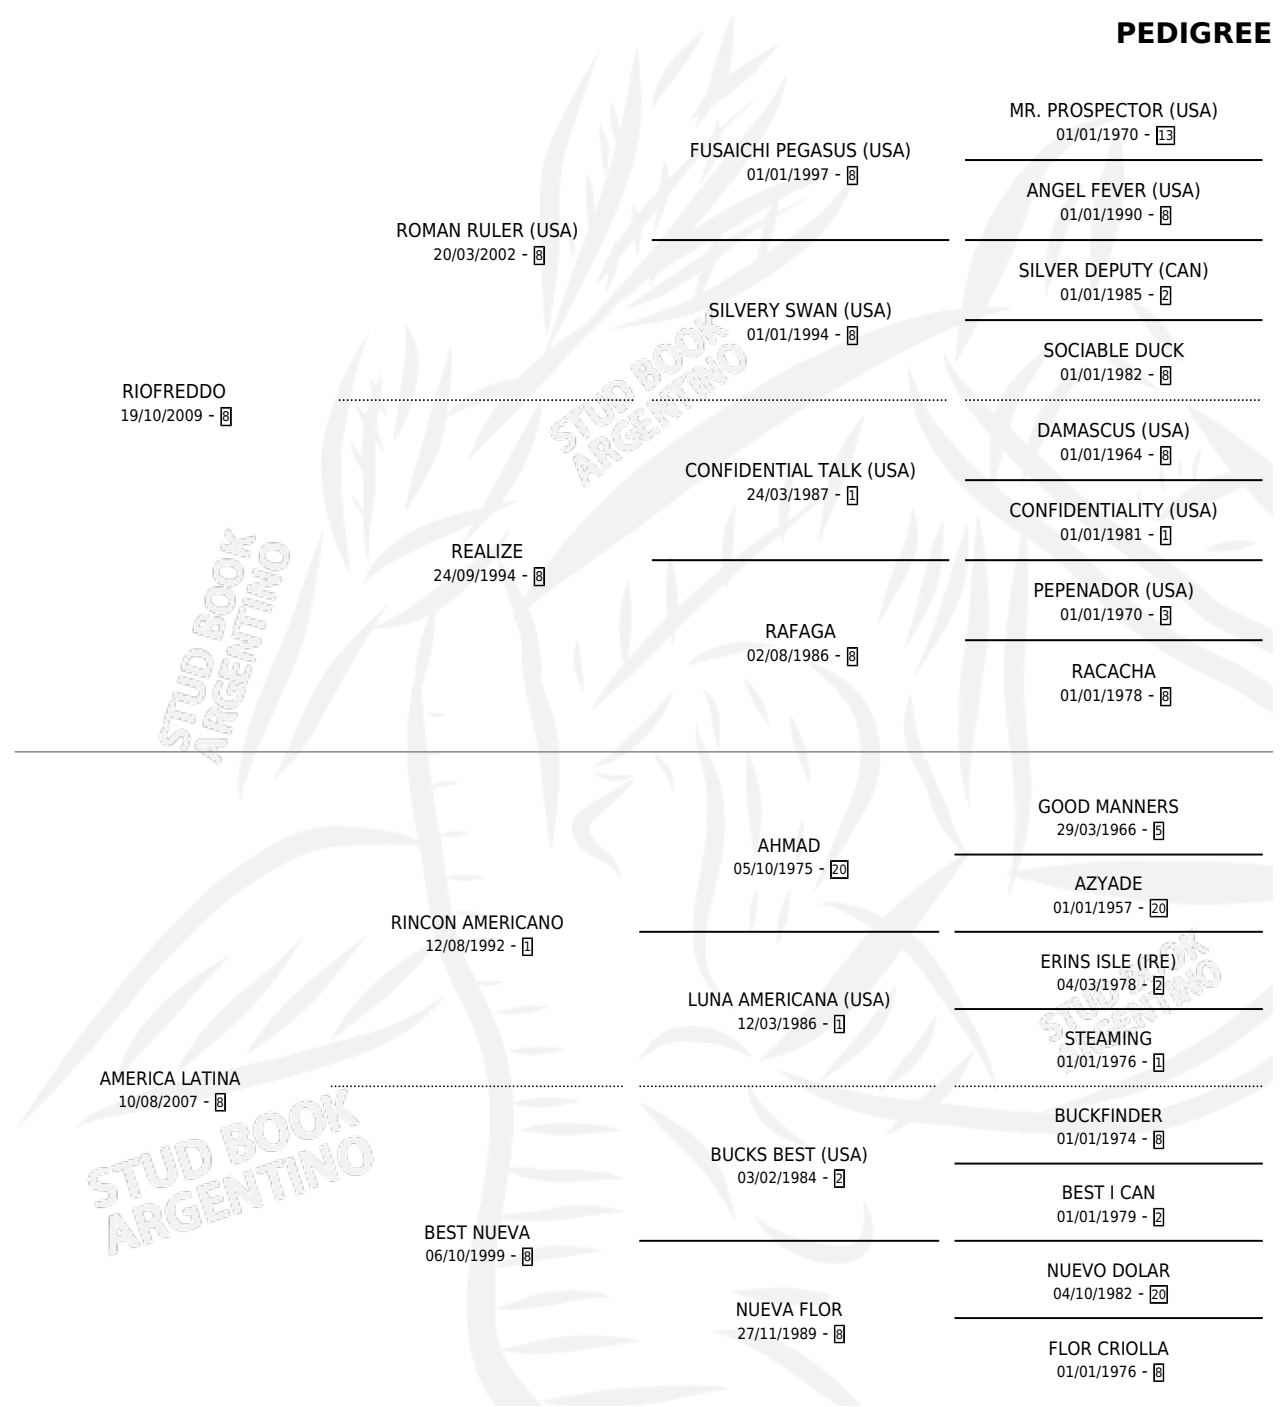

RINCON RUSO

por RIOFREDDO y AMERICA LATINA por RINCON AMERICANO

Argentina · Macho · Zaino · SP · 19/11/2018
Familia 8-g · Volumen 43

ESTADO

TIPIFICACIÓN SANGUÍNEA	X
TIPIFICACIÓN POR ADN	X
PASAPORTE	X
IDENTIFICACIÓN POR MICROCHIP	X
REPRODUCTOR	X

Lugar de nacimiento: El Tero
Criador: Bustos Luis Andres

PEDIGREE

RINCON RUSO

Datos oficiales del Stud Book Argentino

Documento generado el 07/05/2026

studbook.org.ar