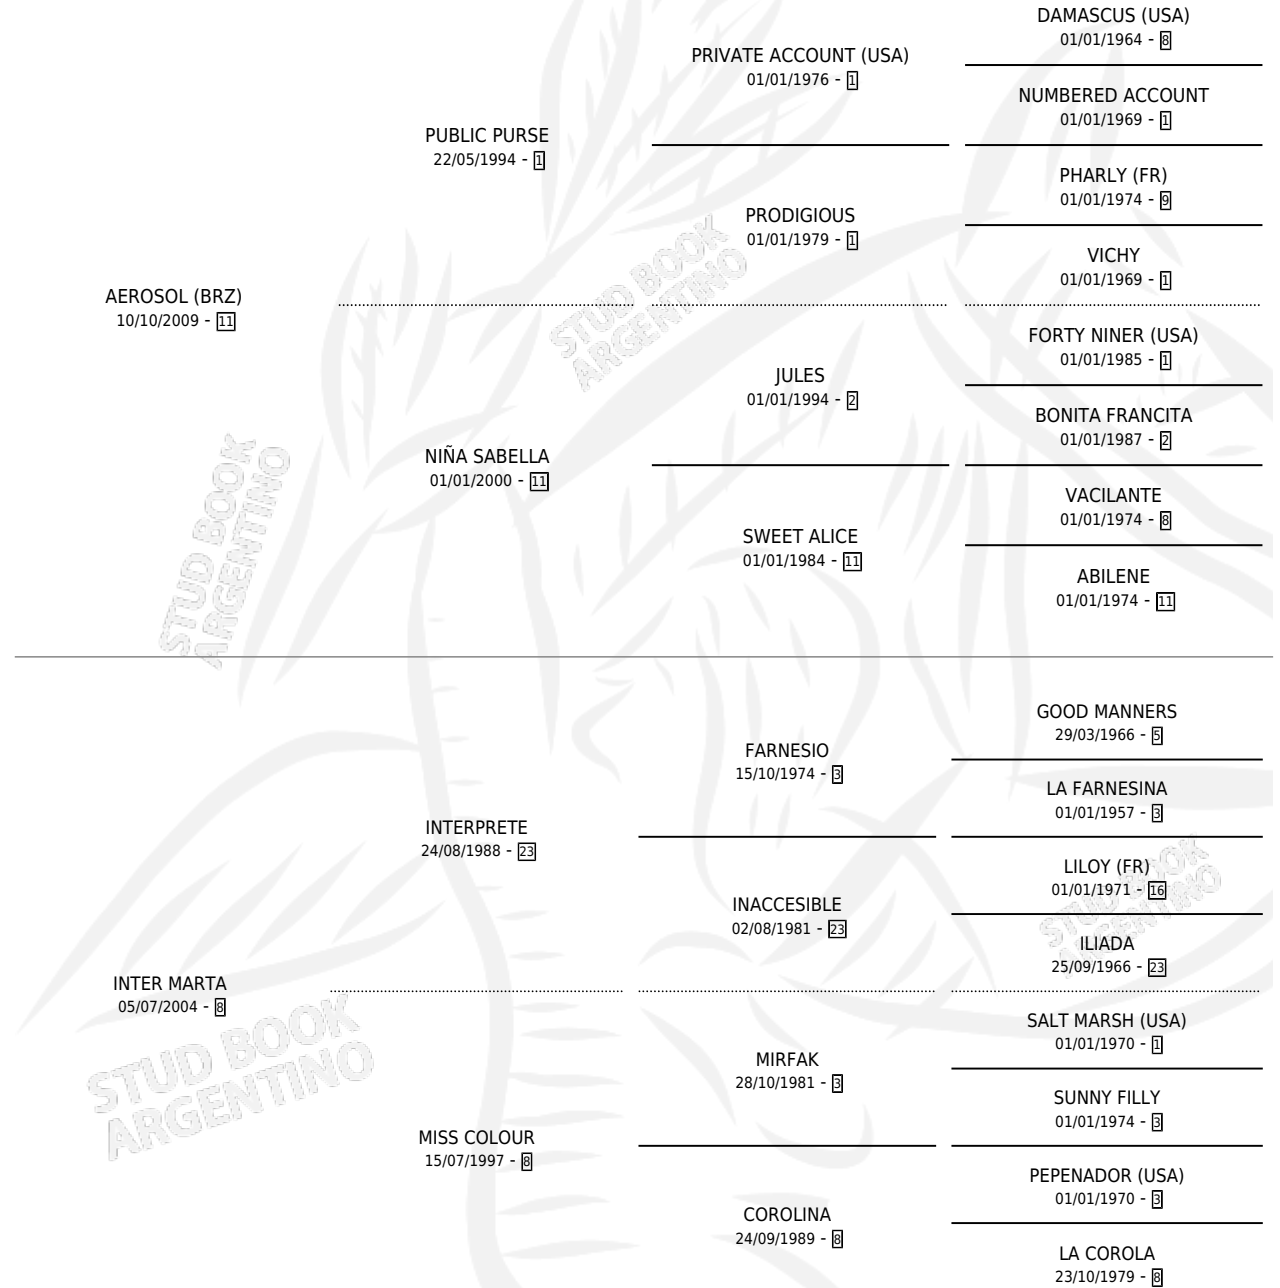

INTER SABRINA

por AEROSOL (BRZ) y INTER MARTA por INTERPRETE

Argentina · Hembra · Alazan · SP · 13/10/2018
Familia 8-c · Volumen 43

ESTADO

TIPIFICACIÓN SANGUÍNEA	X
TIPIFICACIÓN POR ADN	✓
PASAPORTE	✓
IDENTIFICACIÓN POR MICROCHIP	✓
REPRODUCTOR	✓

Lugar de nacimiento: Don Teo

Criador: Don Teo

PEDIGREE