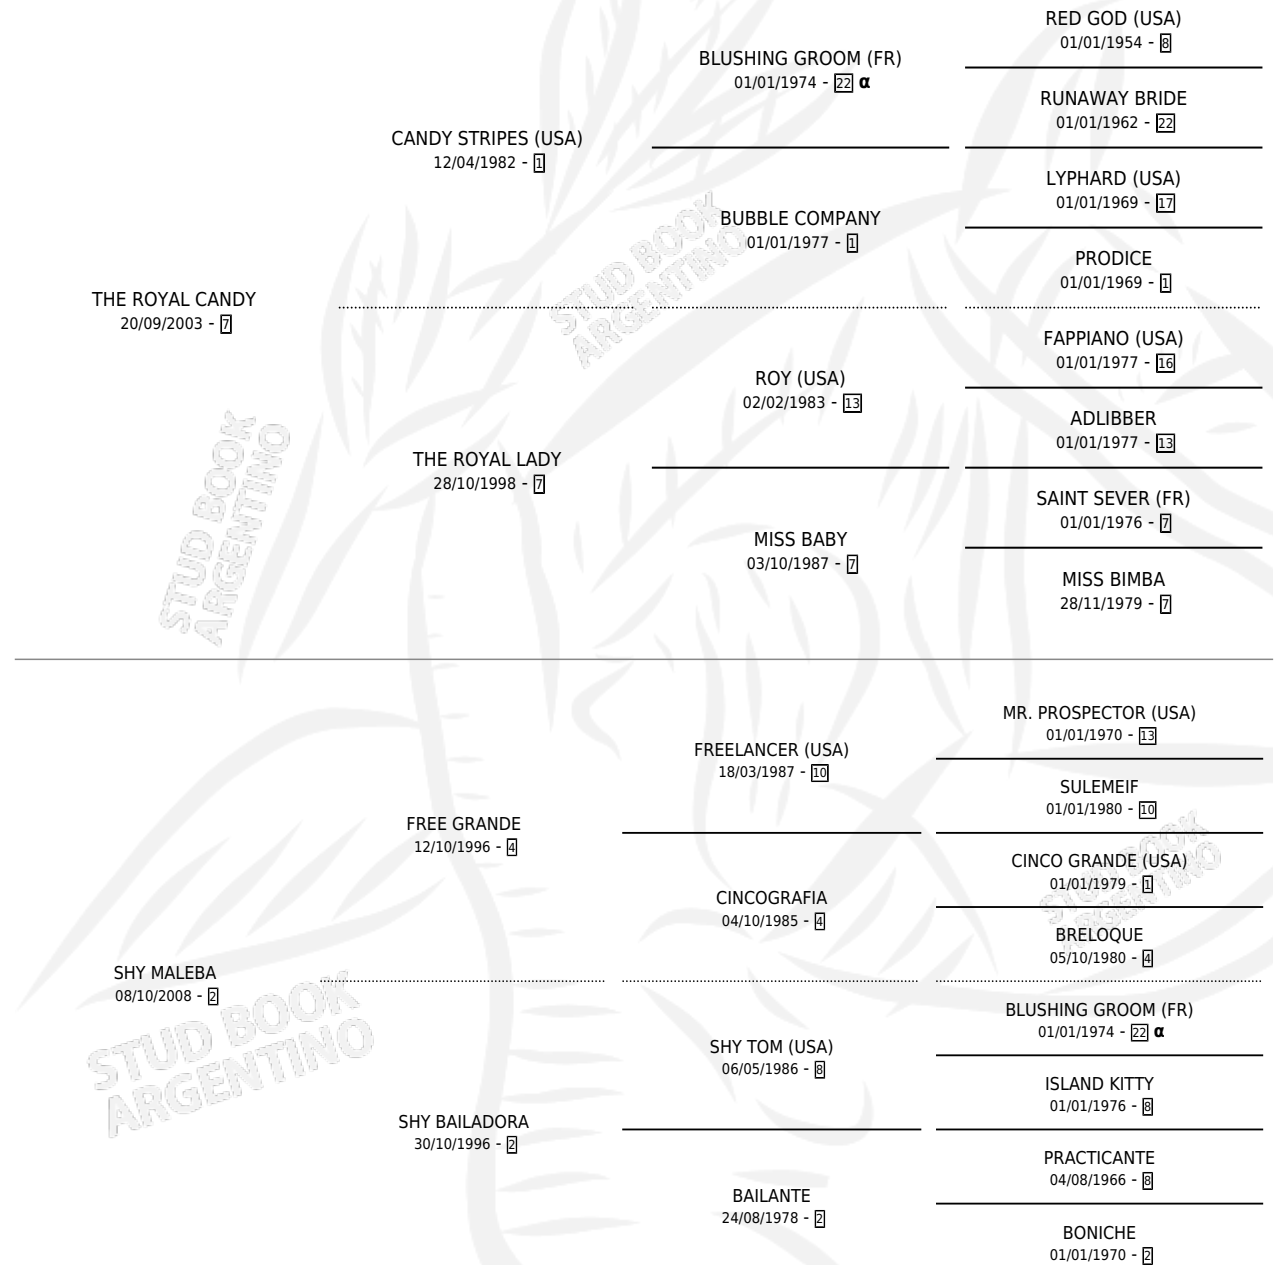

ORGULLO CANDY

por THE ROYAL CANDY y SHY MALEBA por FREE GRANDE

Argentina · Macho · Zaino · SP · 20/11/2018
Familia 2-g · Volumen 43

ESTADO

TIPIFICACIÓN SANGUÍNEA	X
TIPIFICACIÓN POR ADN	✓
PASAPORTE	✓
IDENTIFICACIÓN POR MICROCHIP	✓
REPRODUCTOR	X

Lugar de nacimiento: Rincon Del Gena

Criador: Bel Fernando Leonel y Bel Flavio Gustavo

PEDIGREE

INBREEDING : α

CAMPAÑA

Solo carreras oficiales de Argentina

POR EDAD

EDAD	CC	1°	2°	3°	4°	5°	NP	CLC	CLG	CLCG1	CLGG1	IMPORTE	GANANCIA / CC
3 AÑOS	1	0	0	0	0	0	1	0	0	0	0	\$0	\$0
4 AÑOS	4	0	1	0	0	0	3	0	0	0	0	\$36,537	\$9,134
5 AÑOS	7	1	3	2	0	0	1	0	0	0	0	\$1,489,728	\$212,818
6 AÑOS	6	0	1	0	0	1	4	0	0	0	0	\$762,500	\$127,083
TOTALES	18	1	5	2	0	1	9	0	0	0	0	\$2,288,765	\$127,154
%		5.6%	27.8%	11.1%	0.0%	5.6%	50.0%	0.0%	0.0%	0.0%	0.0%		