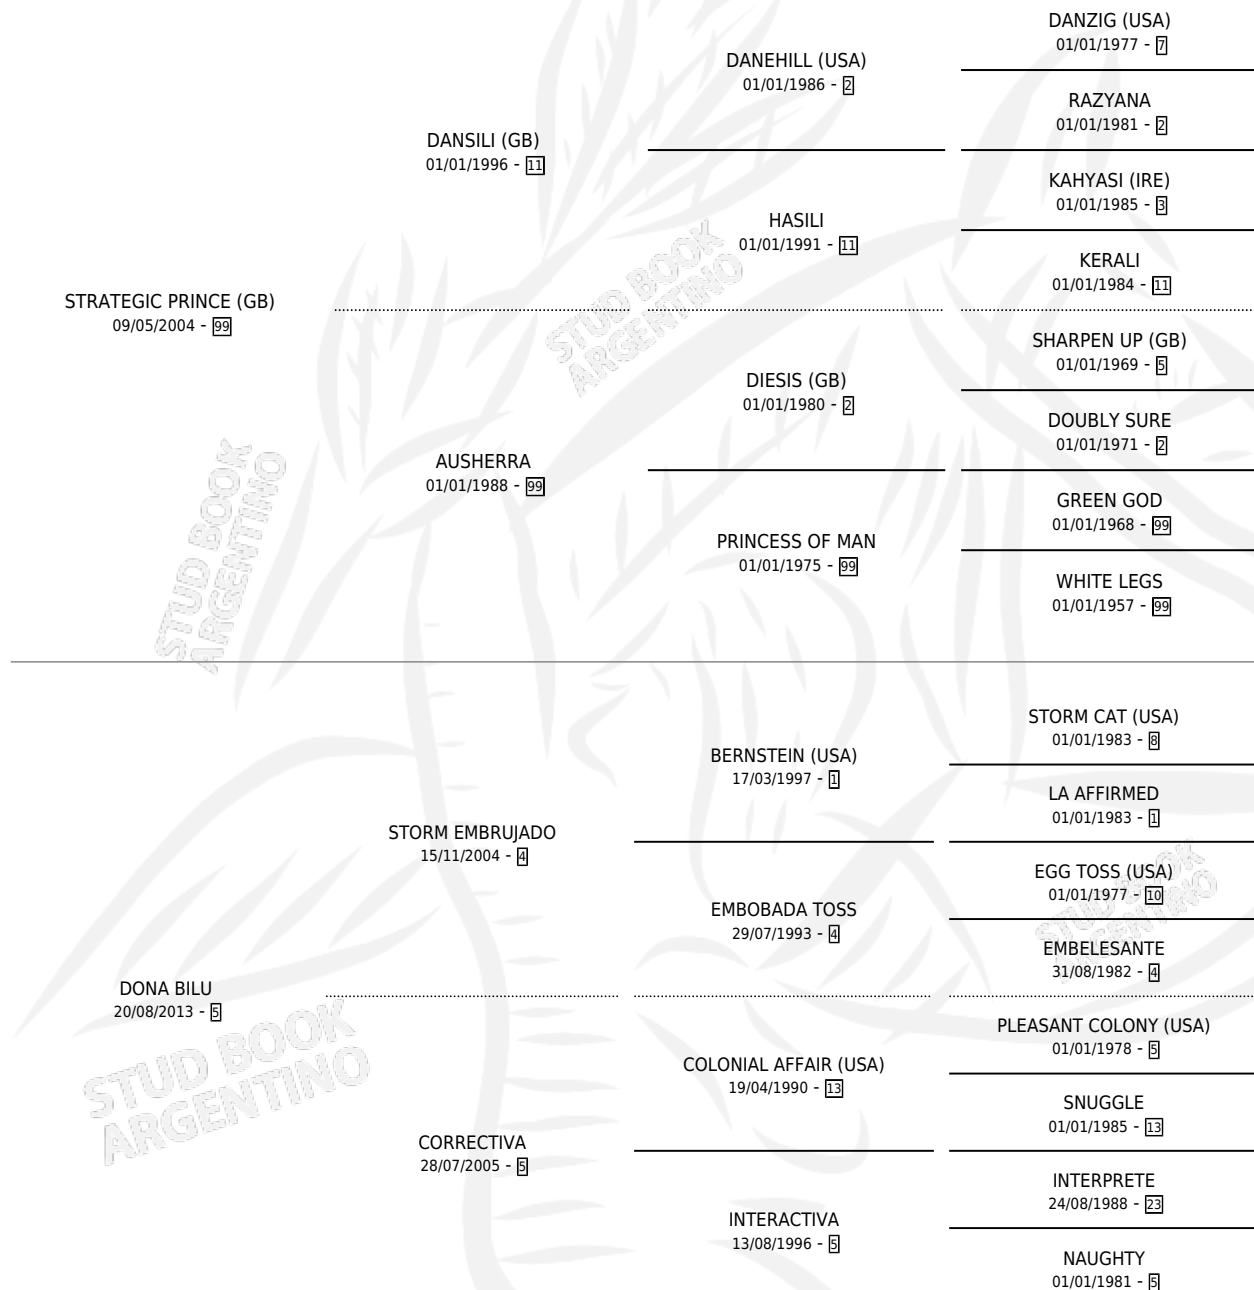

BRUJO ESTRATEGICO

por STRATEGIC PRINCE (GB) y DONA BILU por STORM
EMBRUJADO

Argentina · Macho · Alazan · SP · 30/09/2018
Familia 5-d · Volumen 43

ESTADO

TIPIFICACIÓN SANGUÍNEA	X
TIPIFICACIÓN POR ADN	✓
PASAPORTE	✓
IDENTIFICACIÓN POR MICROCHIP	✓
REPRODUCTOR	X

Lugar de nacimiento: Cuarto Creciente

Criador: Zaragoza Ruben y Zaragoza Ruben Emmanuel

PEDIGREE