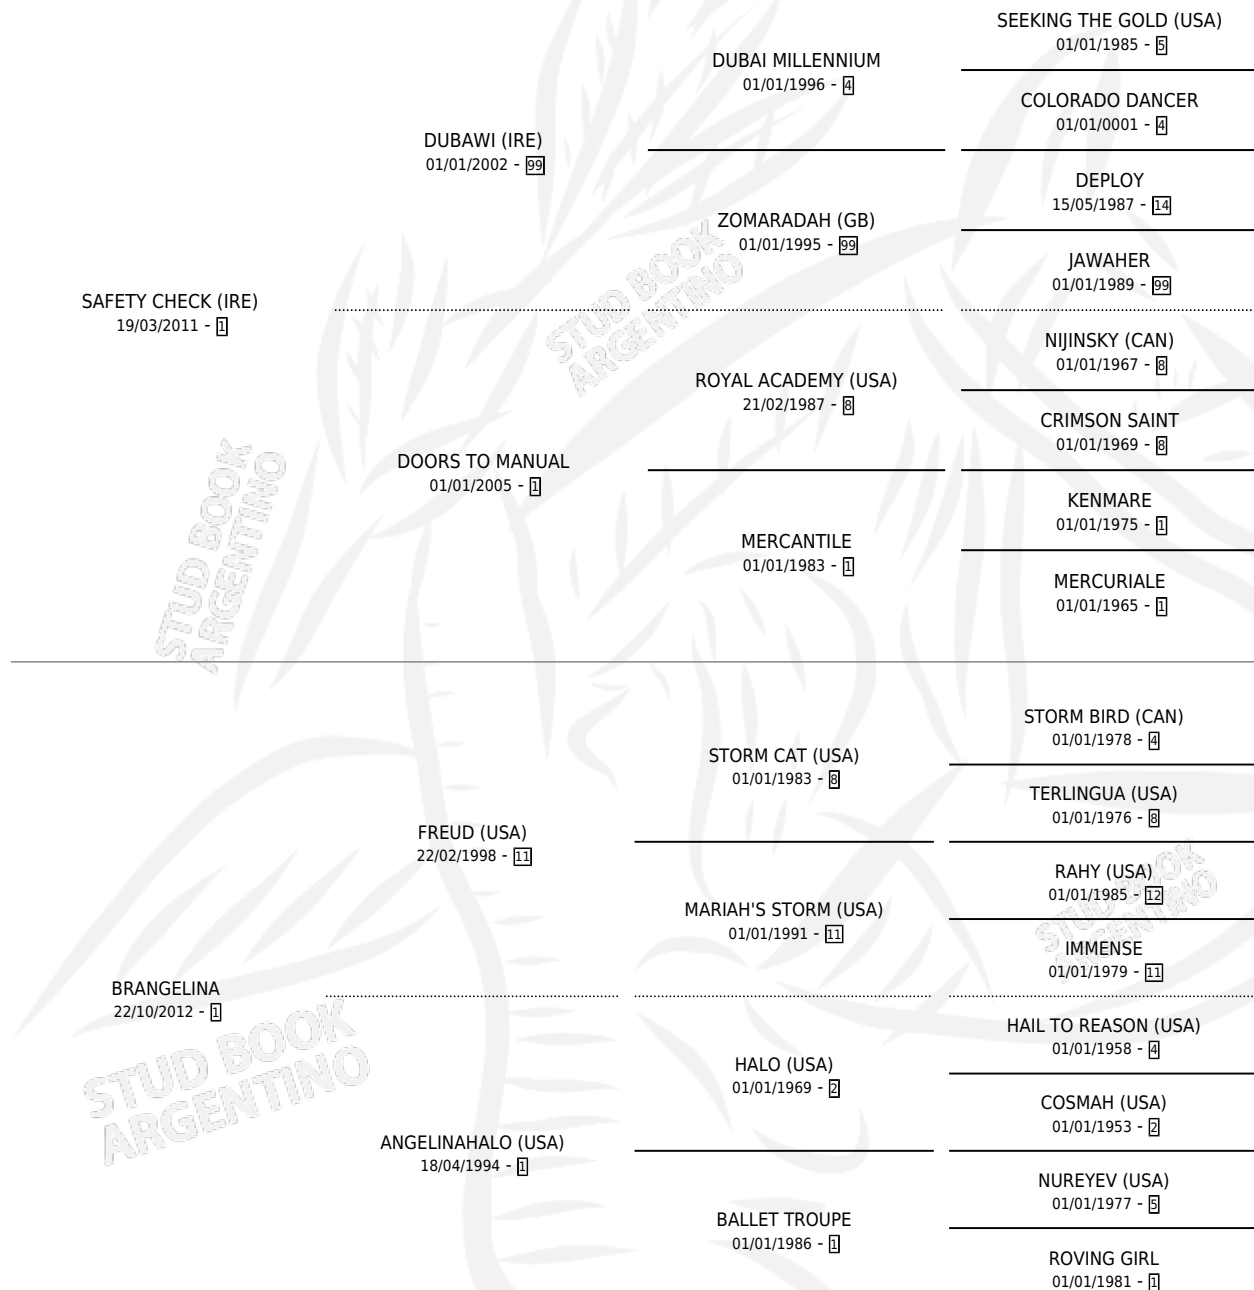

BRAD CHECK

por SAFETY CHECK (IRE) y BRANGELINA por FREUD (USA)

Argentina · Macho · Zaino · SP · 03/11/2018
Familia 1-o · Volumen 43

ESTADO

TIPIFICACIÓN SANGUÍNEA	X
TIPIFICACIÓN POR ADN	✓
PASAPORTE	✓
IDENTIFICACIÓN POR MICROCHIP	✓
REPRODUCTOR	X

Lugar de nacimiento: Costa Del Rio

Criador: Prado Eduardo Carlos y Prado Eduardo Manuel

PEDIGREE

CAMPAÑA

Solo carreras oficiales de Argentina

POR EDAD

EDAD	CC	1°	2°	3°	4°	5°	NP	CLC	CLG	CLCG1	CLGG1	IMPORTE	GANANCIA / CC
3 AÑOS	11	2	2	2	1	3	1	0	0	0	0	\$2,275,400	\$206,855
4 AÑOS	15	2	3	2	1	3	4	5	1	0	0	\$4,222,838	\$281,523
5 AÑOS	8	1	1	5	1	0	0	3	0	0	0	\$3,565,000	\$445,625
6 AÑOS	2	0	0	0	0	0	2	0	0	0	0	\$0	\$0
TOTALES	36	5	6	9	3	6	7	8	1	0	0	\$10,063,238	\$279,534
%		13.9%	16.7%	25.0%	8.3%	16.7%	19.4%	22.2%	12.5%	0.0%	0.0%		

Ganador de 5 carreras en San Isidro y Palermo - \$10,063,238, a los 3,4 y 5 años, incluso Handicap Equal Stripes, Clasico Lord At War **[L]** y Handicap Emigrant, 2do Handicap Mesa Alvear y Handicap Ruben Emilio Laitan, 3ro Handicap Candy Stripes, Clasico Refinado Tom **[L]**, Handicap Aphara, Clasico Latency **[L]** y Clasico Revista Palermo - 100 Años, 4to Handicap Ahmad y Clasico Juan Lapistoy.