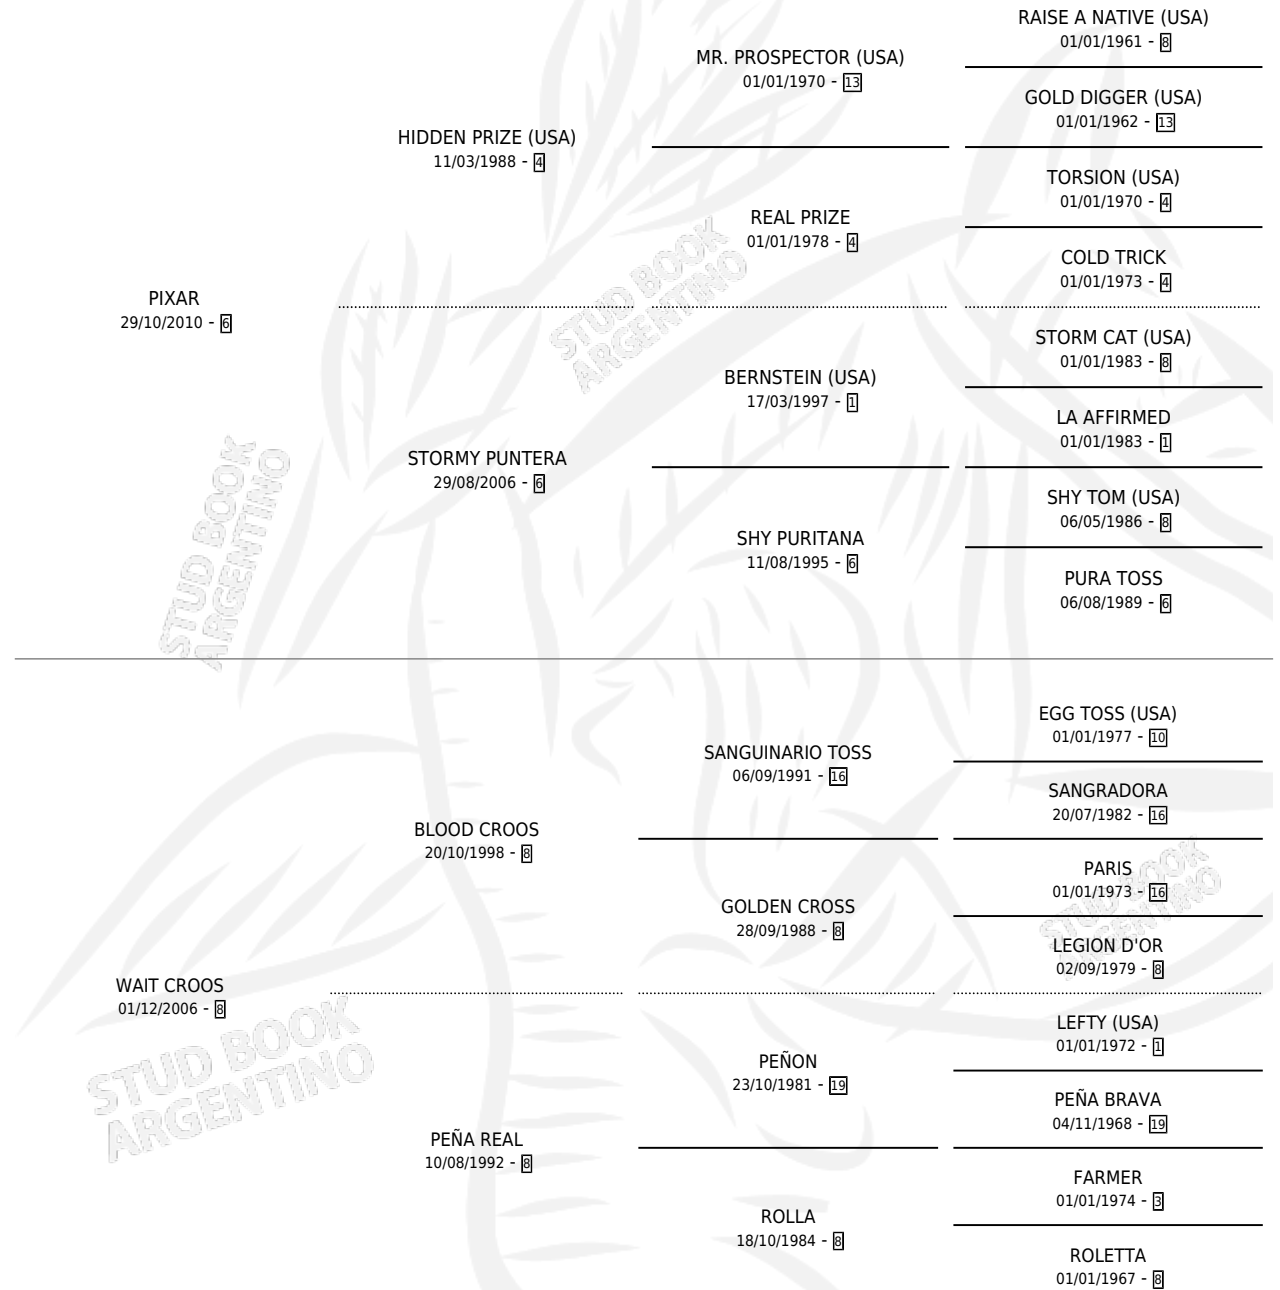

ETERNA PIXAR

por PIXAR y WAIT CROOS por BLOOD CROOS

Argentina · Hembra · Zaino · SP · 20/09/2018
Familia 8-k · Volumen 43

ESTADO

TIPIFICACIÓN SANGUÍNEA	X
TIPIFICACIÓN POR ADN	✓
PASAPORTE	✓
IDENTIFICACIÓN POR MICROCHIP	✓
REPRODUCTOR	X

Lugar de nacimiento: La Morocha De Alvear

Criador: La Morocha De Alvear

PEDIGREE

CAMPAÑA

Solo carreras oficiales de Argentina

POR EDAD

EDAD	CC	1°	2°	3°	4°	5°	NP	CLC	CLG	CLCG1	CLGG1	IMPORTE	GANANCIA / CC
4 AÑOS	4	0	0	0	0	0	4	0	0	0	0	\$0	\$0
TOTALES	4	0	0	0	0	0	4	0	0	0	0	\$0	\$0
%		0.0%	0.0%	0.0%	0.0%	0.0%	100%	0.0%	0.0%	0.0%	0.0%		