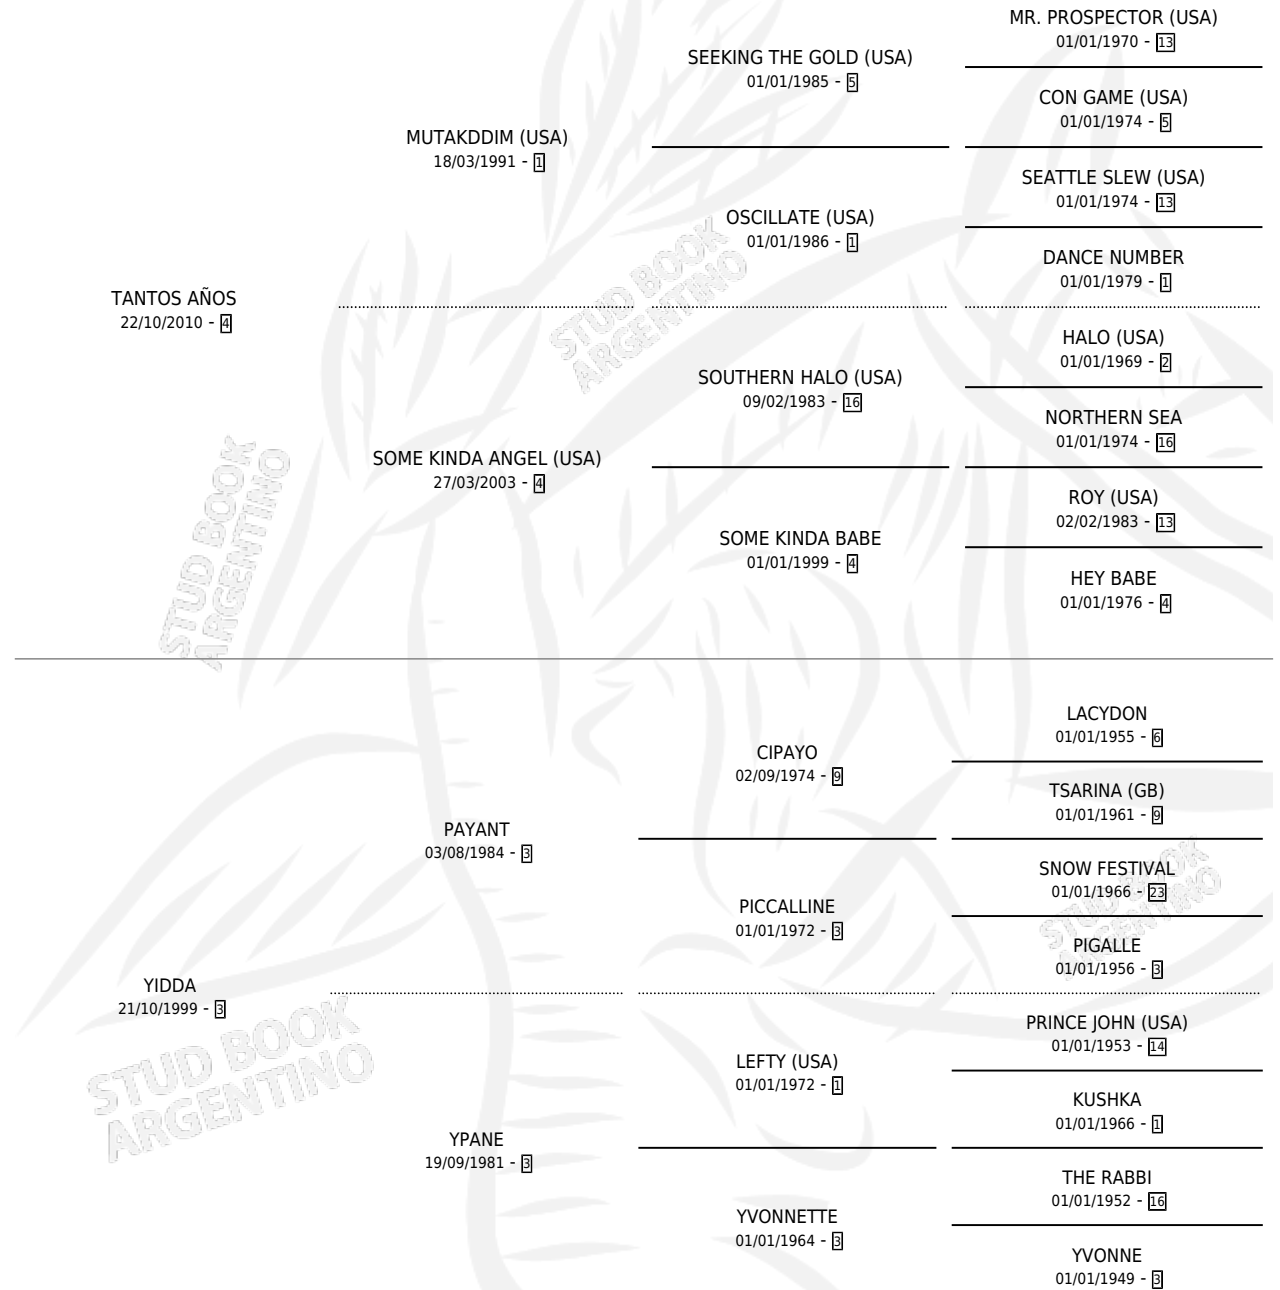

A TODO RITMO

por TANTOS AÑOS y YIDDA por PAYANT

Argentina · Hembra · Zaino · SP · 14/11/2018
Familia 3 · Volumen 43

ESTADO

TIPIFICACIÓN SANGUÍNEA	X
TIPIFICACIÓN POR ADN	✓
PASAPORTE	✓
IDENTIFICACIÓN POR MICROCHIP	✓
REPRODUCTOR	X

Lugar de nacimiento: El Mate Amargo

Criador: El Mate Amargo

PEDIGREE

CAMPAÑA

Solo carreras oficiales de Argentina

POR EDAD

EDAD	CC	1°	2°	3°	4°	5°	NP	CLC	CLG	CLCG1	CLGG1	IMPORTE	GANANCIA / CC
2 AÑOS	1	0	0	0	0	0	1	0	0	0	0	\$0	\$0
3 AÑOS	3	0	0	0	0	0	3	0	0	0	0	\$0	\$0
TOTALES	4	0	0	0	0	0	4	0	0	0	0	\$0	\$0
%		0.0%	0.0%	0.0%	0.0%	0.0%	100%	0.0%	0.0%	0.0%	0.0%		