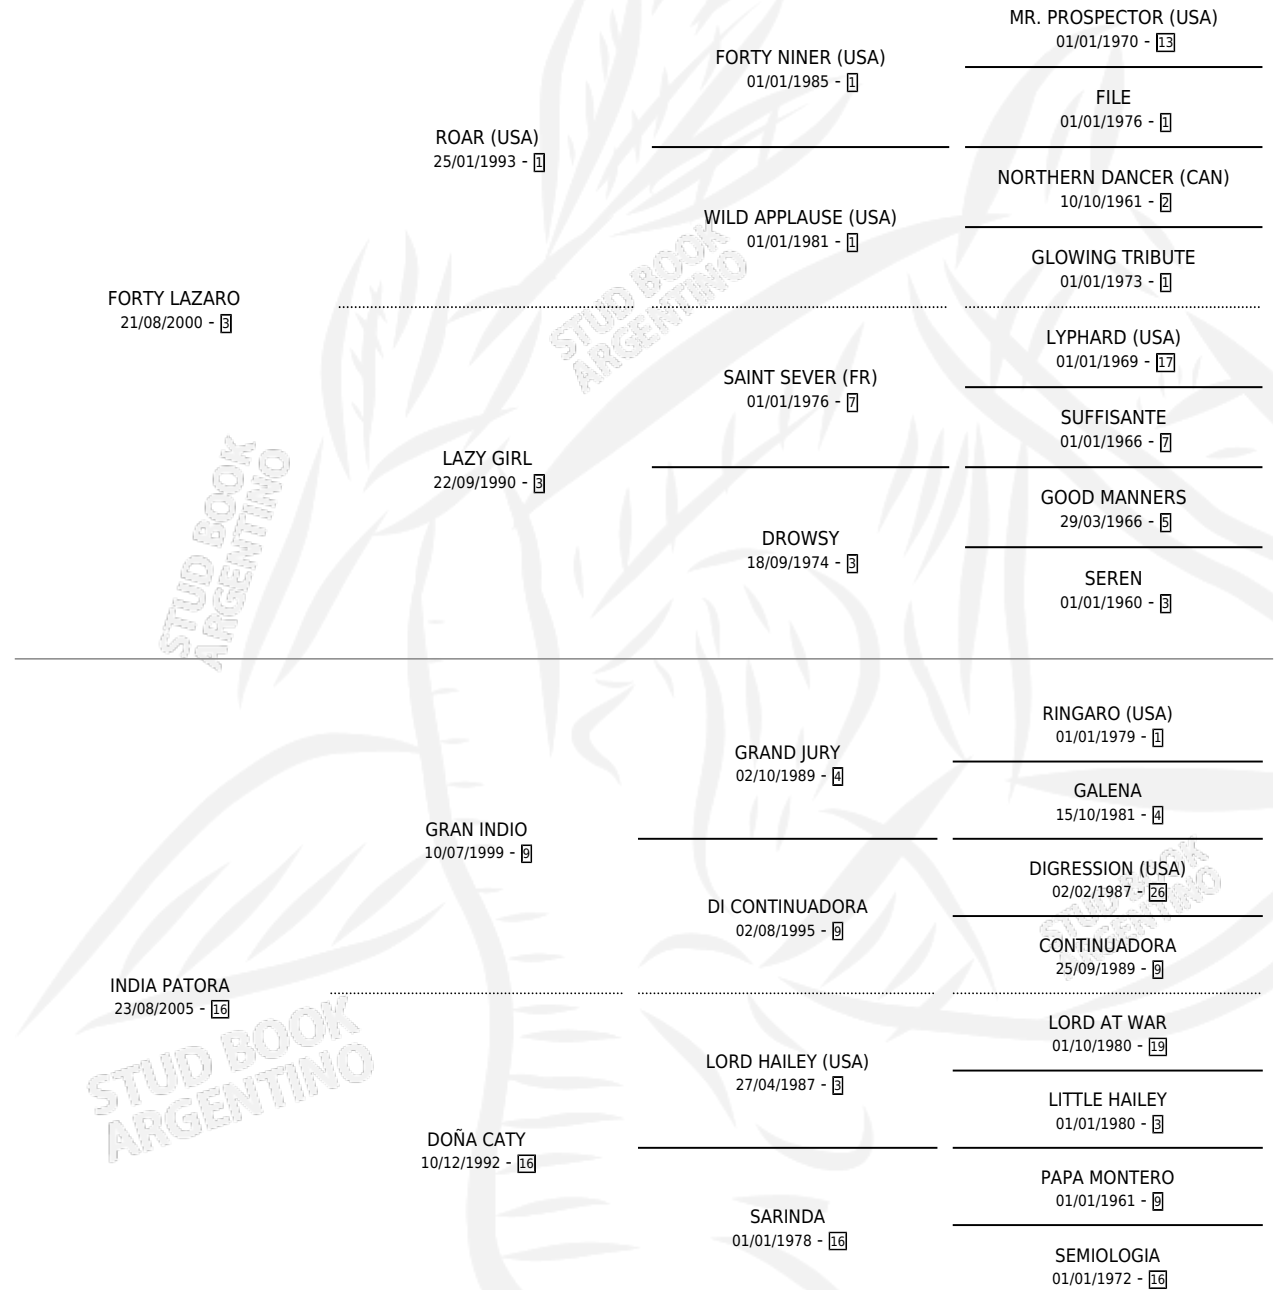

# FORTY BRILLITO

por FORTY LAZARO y INDIA PATORA por GRAN INDIO

Argentina · Macho · Alazan · SP · 28/11/2018  
Familia 16-g · Volumen 43

## ESTADO

TIPIFICACIÓN SANGUÍNEA	X
TIPIFICACIÓN POR ADN	X
PASAPORTE	X
IDENTIFICACIÓN POR MICROCHIP	X
REPRODUCTOR	X

**Lugar de nacimiento:** La Nan

**Criador:** La Nan

## PEDIGREE