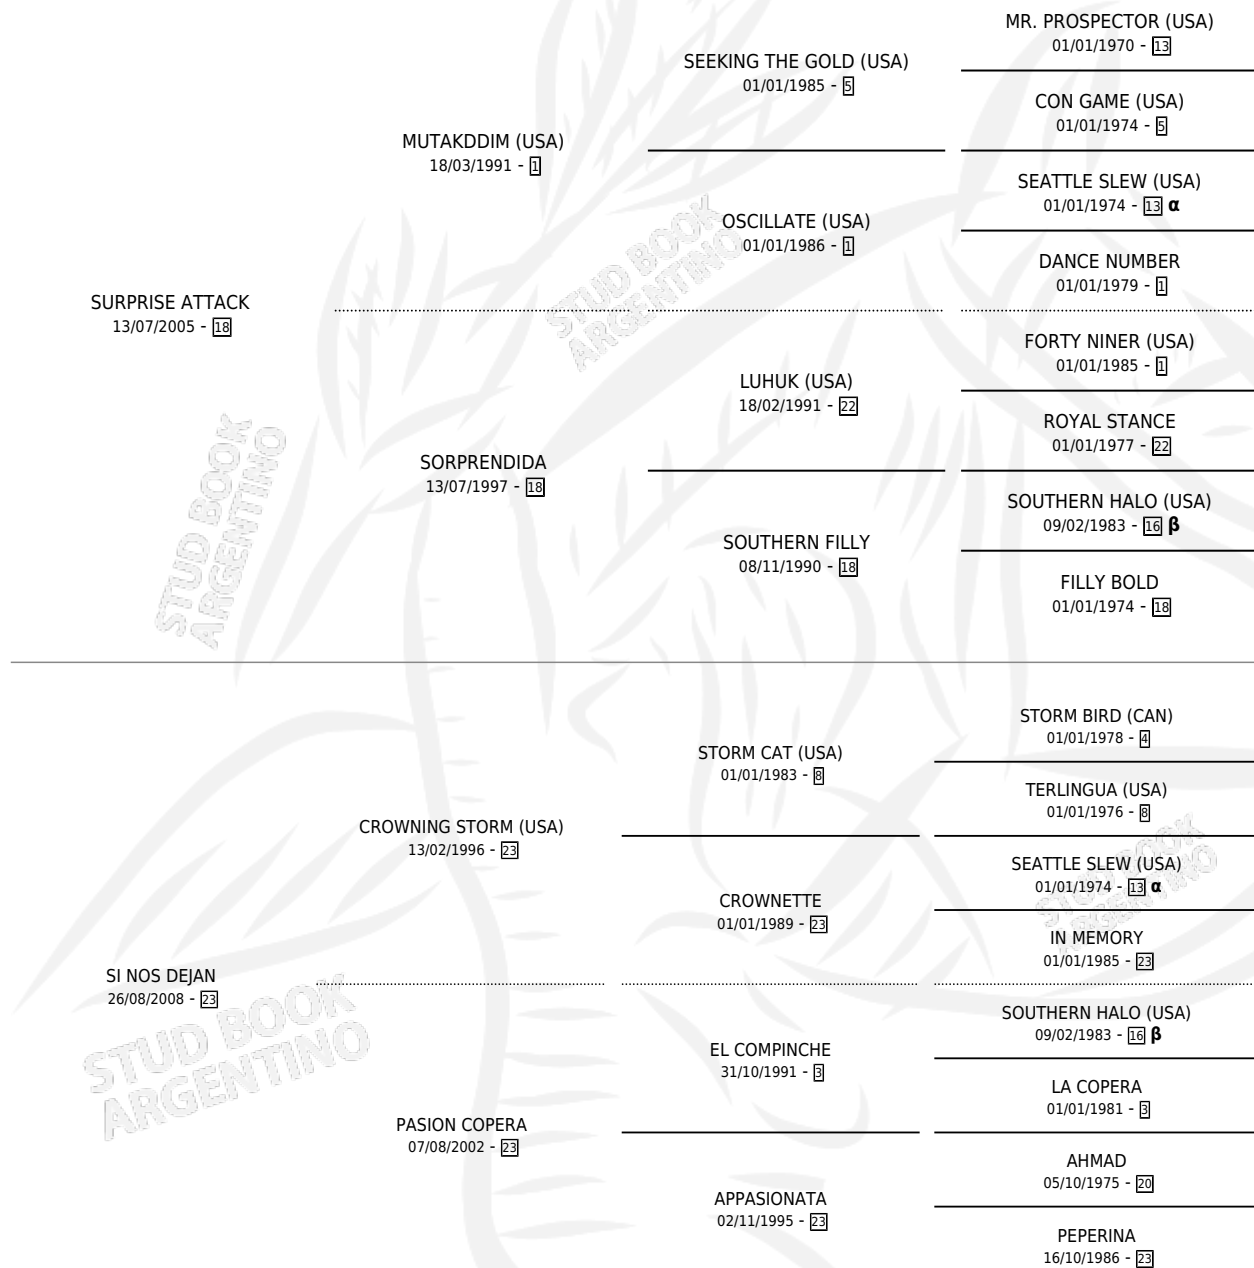

KEY ATTACK

por **SURPRISE ATTACK** y **SI NOS DEJAN** por **CROWNING STORM (USA)**

Argentina · Macho · Alazan · SP · 06/11/2018
Familia 23-a · Volumen 43

ESTADO

TIPIFICACIÓN SANGUÍNEA	X
TIPIFICACIÓN POR ADN	X
PASAPORTE	X
IDENTIFICACIÓN POR MICROCHIP	X
REPRODUCTOR	X

Lugar de nacimiento: Don Payo
Criador: Don Payo

PEDIGREE

INBREEDING : α,β

KEY ATTACK

Datos oficiales del Stud Book Argentino

Documento generado el 28/04/2026

studbook.org.ar