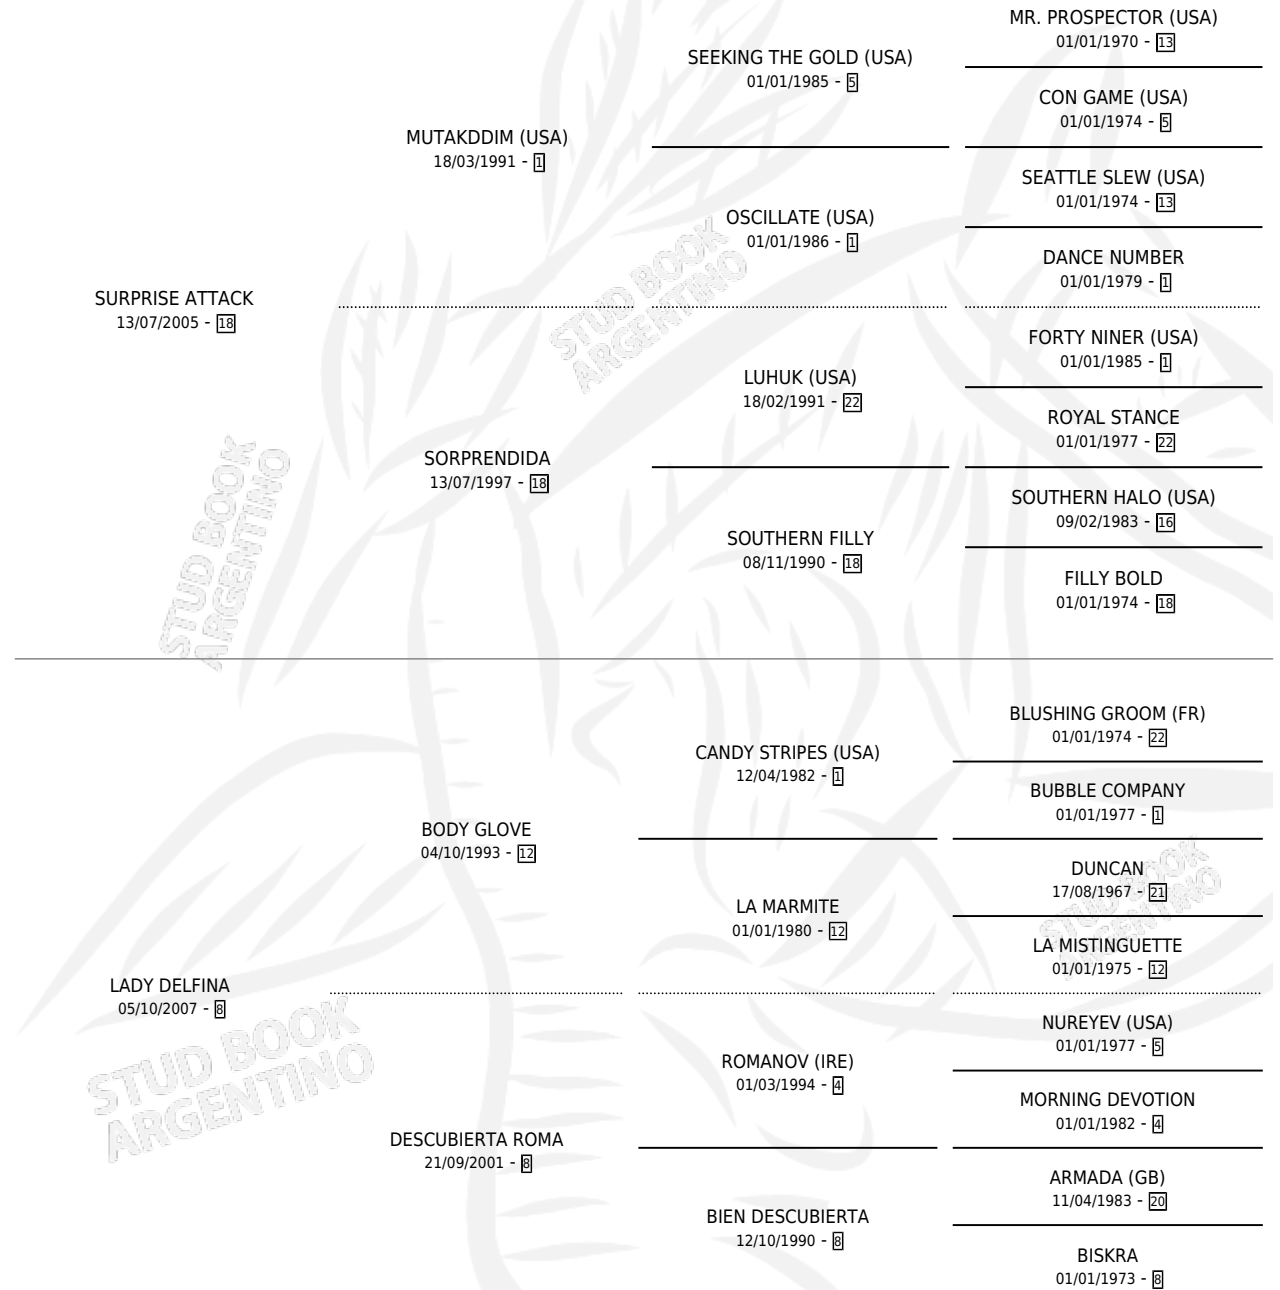

SIR ATTACK

por SURPRISE ATTACK y LADY DELFINA por BODY GLOVE

Argentina · Macho · Zaino · SP · 10/11/2018
Familia 8-f · Volumen 43

ESTADO

TIPIFICACIÓN SANGUÍNEA	X
TIPIFICACIÓN POR ADN	✓
PASAPORTE	X
IDENTIFICACIÓN POR MICROCHIP	✓
REPRODUCTOR	X

Lugar de nacimiento: Don Payo

Criador: Don Payo

PEDIGREE

SIR ATTACK

Datos oficiales del Stud Book Argentino

Documento generado el 23/04/2026

studbook.org.ar