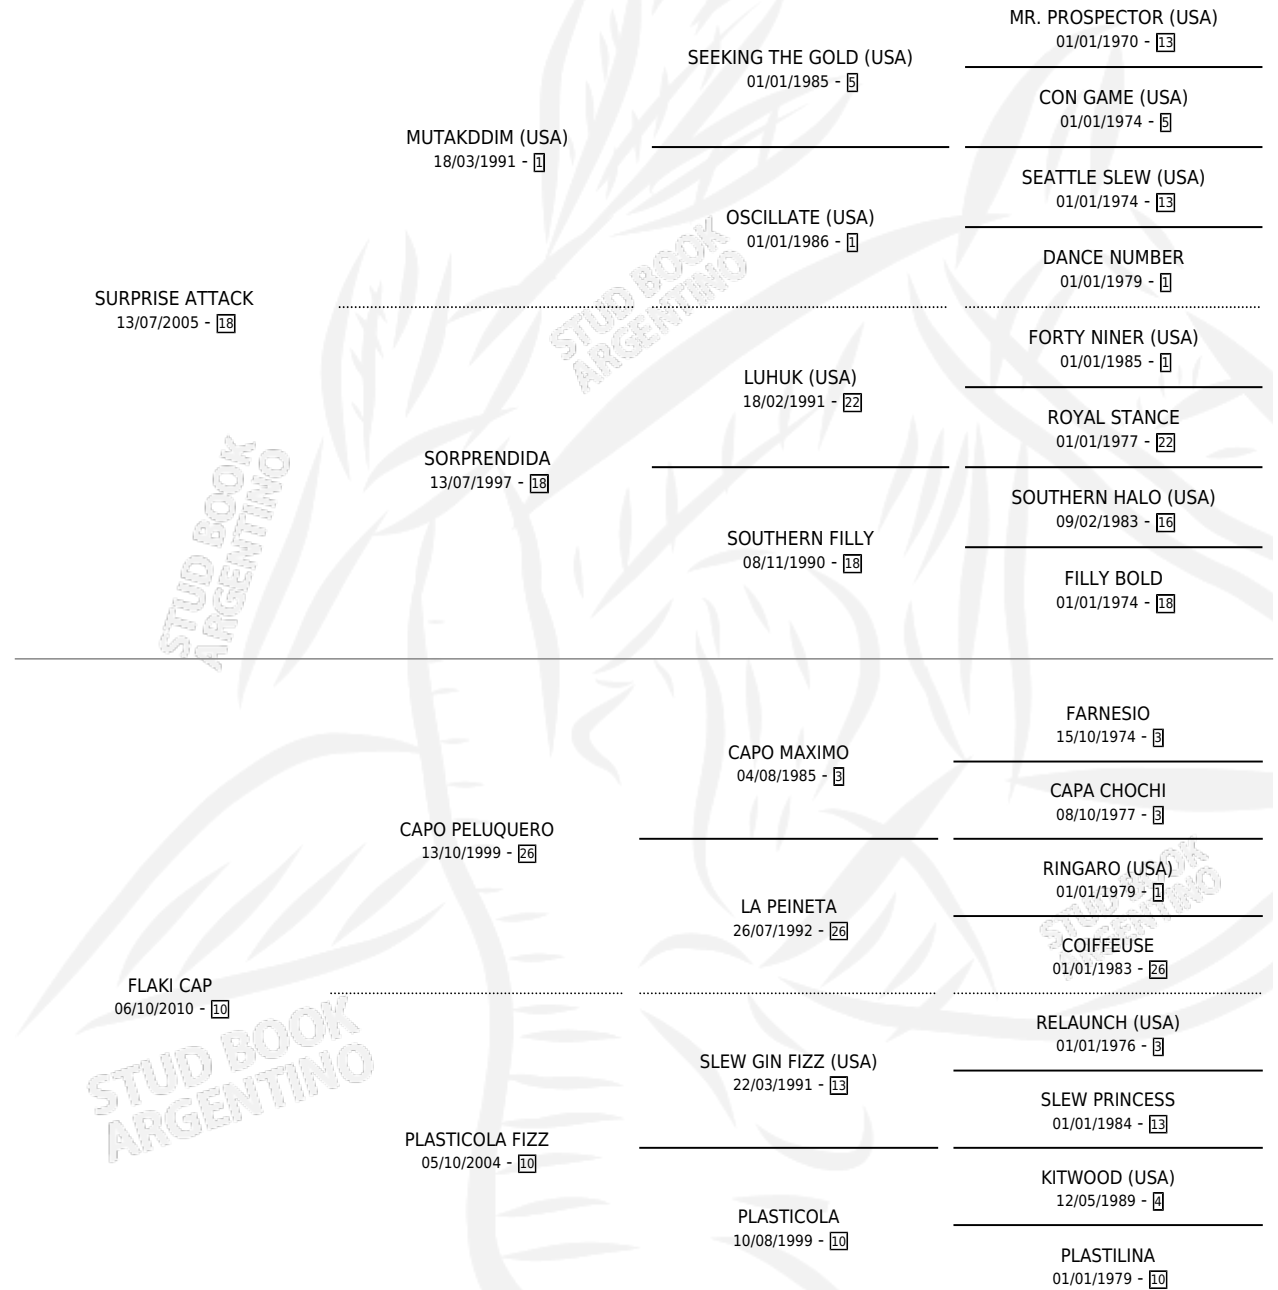

ROSE ATTACK

por **SURPRISE ATTACK** y **FLAKI CAP** por **CAPO PELQUERO**

Argentina · Hembra · Alazan · SP · 26/09/2018
Familia 10-d · Volumen 43

ESTADO

TIPIFICACIÓN SANGUÍNEA	X
TIPIFICACIÓN POR ADN	X
PASAPORTE	X
IDENTIFICACIÓN POR MICROCHIP	X
REPRODUCTOR	X

Lugar de nacimiento: Don Payo

Criador: Don Payo

PEDIGREE