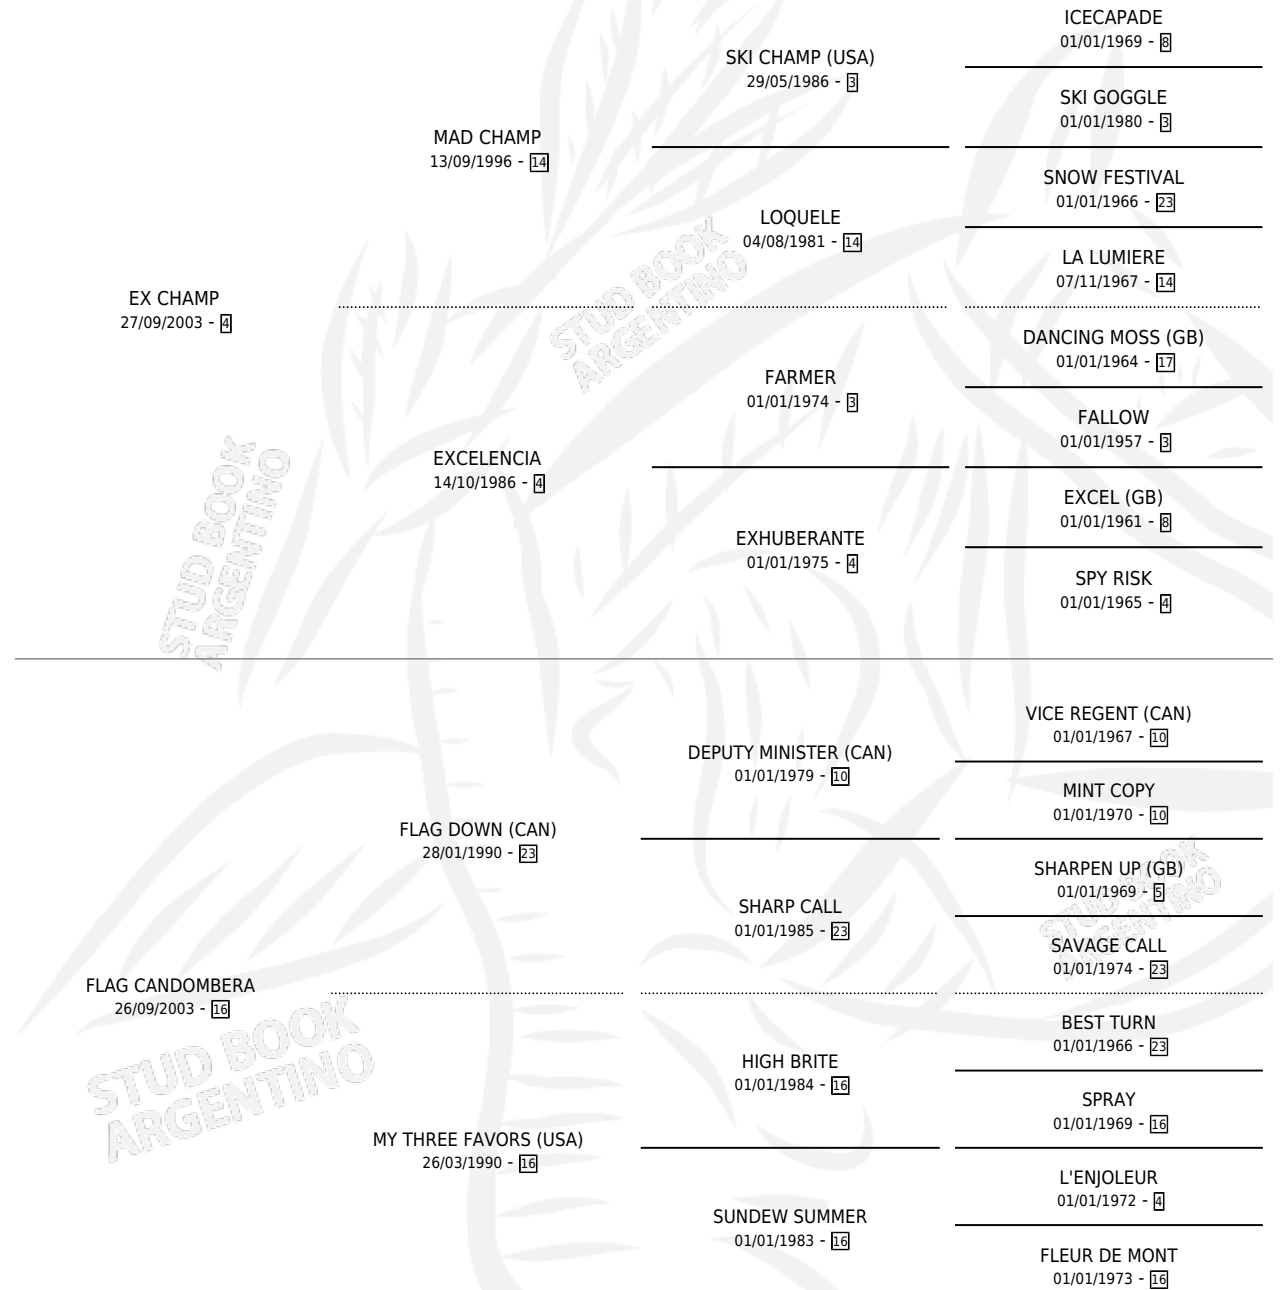

# FLAG PICUDO

por **EX CHAMP** y **FLAG CANDOMBERA** por **FLAG DOWN** (CAN)

Argentina · Macho · Zaino o Tordillo · SP · 01/11/2018  
Familia 16-g · Volumen 43

## ESTADO

TIPIFICACIÓN SANGUÍNEA	X
TIPIFICACIÓN POR ADN	X
PASAPORTE	X
IDENTIFICACIÓN POR MICROCHIP	X
REPRODUCTOR	X

**Lugar de nacimiento:** La Ensenada

**Criador:** La Ensenada

## PEDIGREE