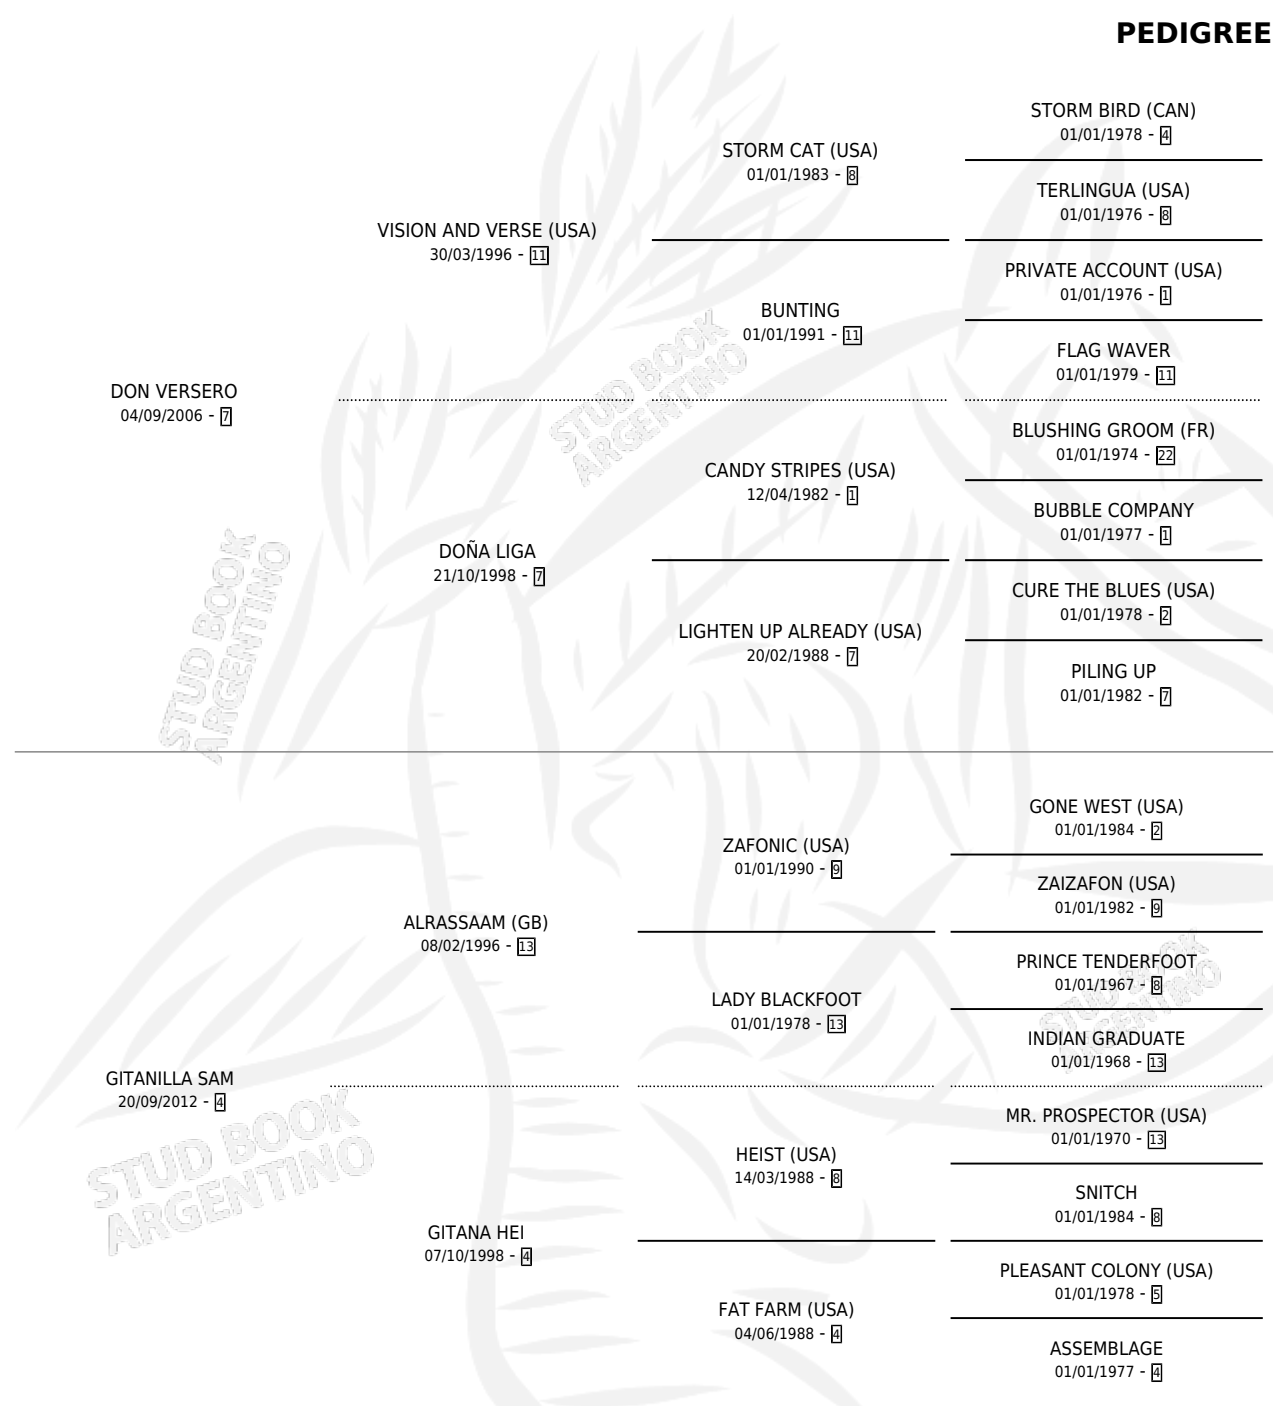

NINA ELSA

por **DON VERSERO** y **GITANILLA SAM** por **ALRASSAAM**
(GB)

Argentina · Hembra · Zaino · SP · 25/10/2018
Familia 4-m · Volumen 43

ESTADO

TIPIFICACIÓN SANGUÍNEA	X
TIPIFICACIÓN POR ADN	✓
PASAPORTE	✓
IDENTIFICACIÓN POR MICROCHIP	✓
REPRODUCTOR	✓

Lugar de nacimiento: La Garibaldina
Criador: Erro Saturnino Sixto

PEDIGREE

CAMPAÑA

Solo carreras oficiales de Argentina

POR EDAD

EDAD	CC	1°	2°	3°	4°	5°	NP	CLC	CLG	CLCG1	CLGG1	IMPORTE	GANANCIA / CC
4 AÑOS	1	0	0	0	0	0	1	0	0	0	0	\$0	\$0
TOTALES	1	0	0	0	0	0	1	0	0	0	0	\$0	\$0
%		0.0%	0.0%	0.0%	0.0%	0.0%	100%	0.0%	0.0%	0.0%	0.0%		