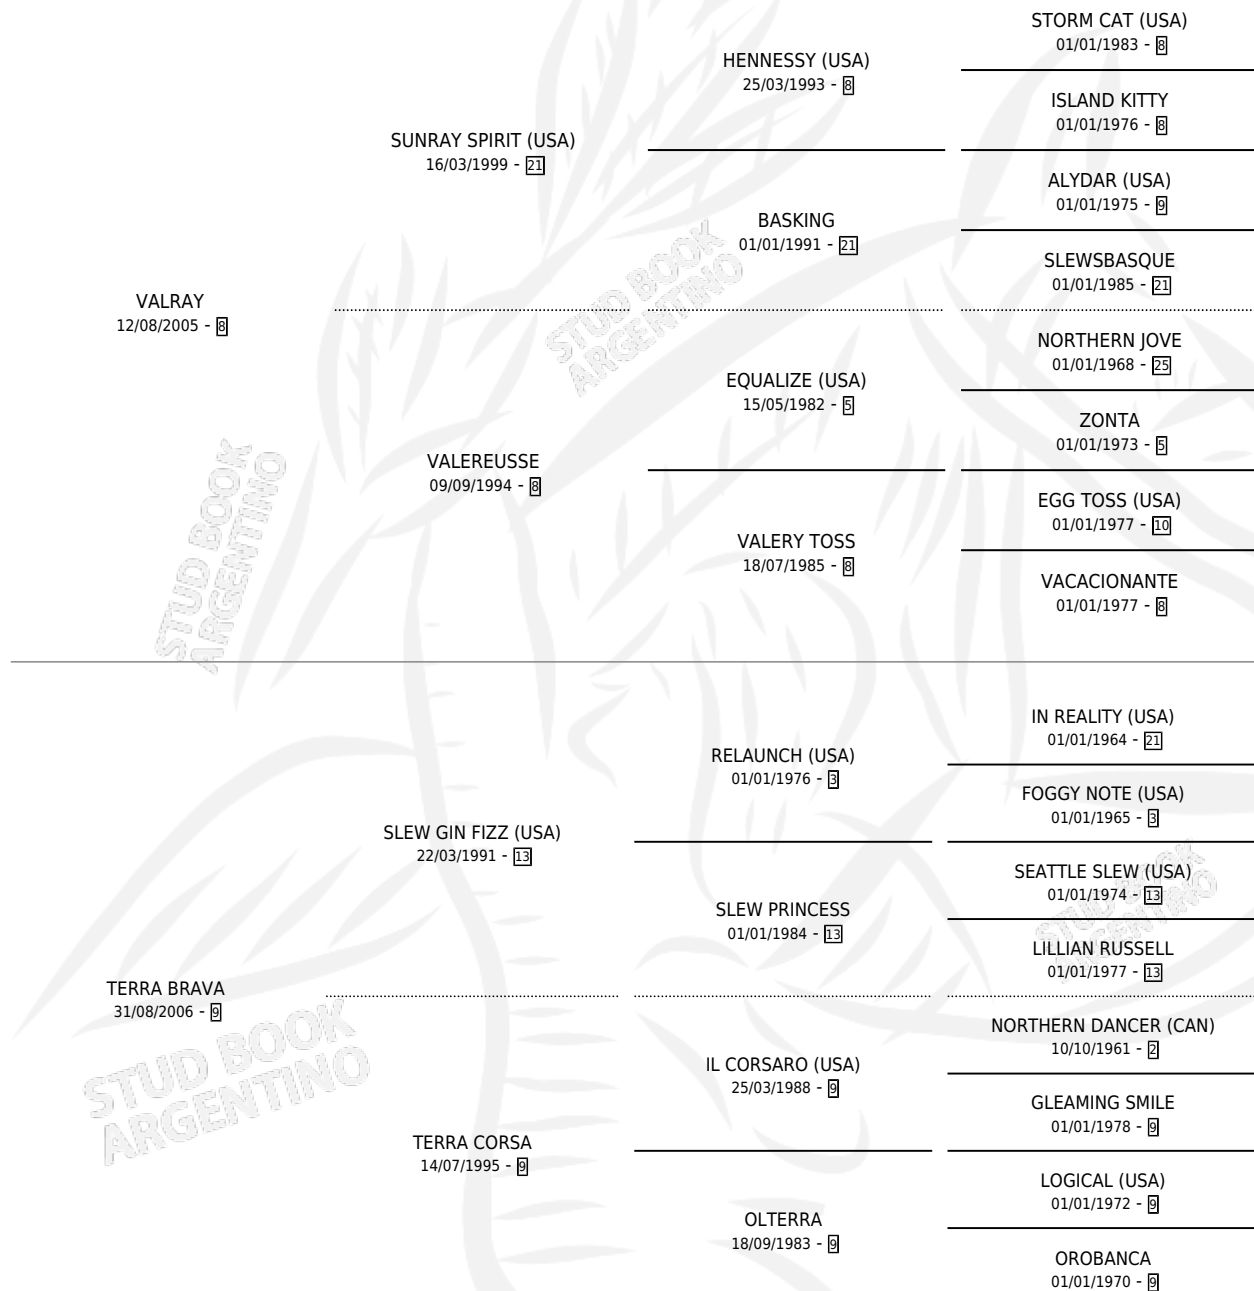

VAL TERRA

por VALRAY y TERRA BRAVA por SLEW GIN FIZZ (USA)

Argentina · Macho · Zaino · SP · 30/11/2018
Familia 9-g · Volumen 43

ESTADO

TIPIFICACIÓN SANGUÍNEA	X
TIPIFICACIÓN POR ADN	X
PASAPORTE	X
IDENTIFICACIÓN POR MICROCHIP	X
REPRODUCTOR	X

Lugar de nacimiento: San Martin

Criador: San Martin

PEDIGREE

VAL TERRA

Datos oficiales del Stud Book Argentino

Documento generado el 03/05/2026

studbook.org.ar