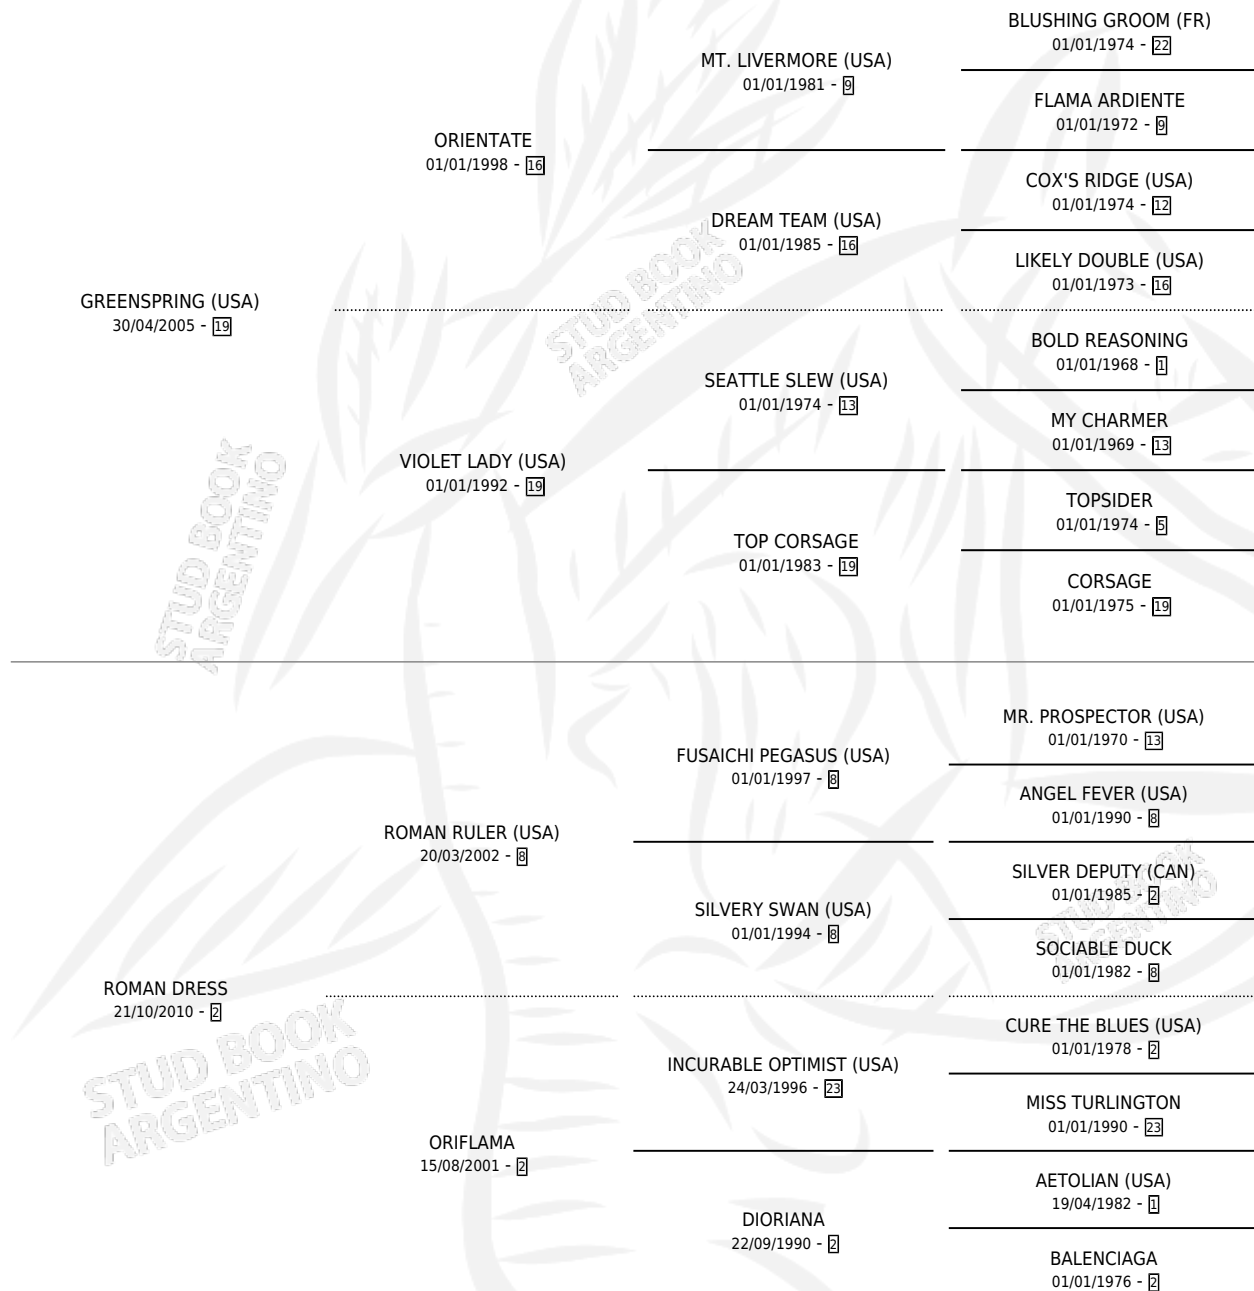

ROSS SPRING

por GREENSPRING (USA) y ROMAN DRESS por ROMAN RULER (USA)

Argentina · Hembra · Zaino · SP · 04/11/2018
Familia 2-h · Volumen 43

ESTADO

TIPIFICACIÓN SANGUÍNEA	X
TIPIFICACIÓN POR ADN	✓
PASAPORTE	✓
IDENTIFICACIÓN POR MICROCHIP	✓
REPRODUCTOR	✓

Lugar de nacimiento: Vikeda
Criador: Nordio Victor Hugo

PEDIGREE