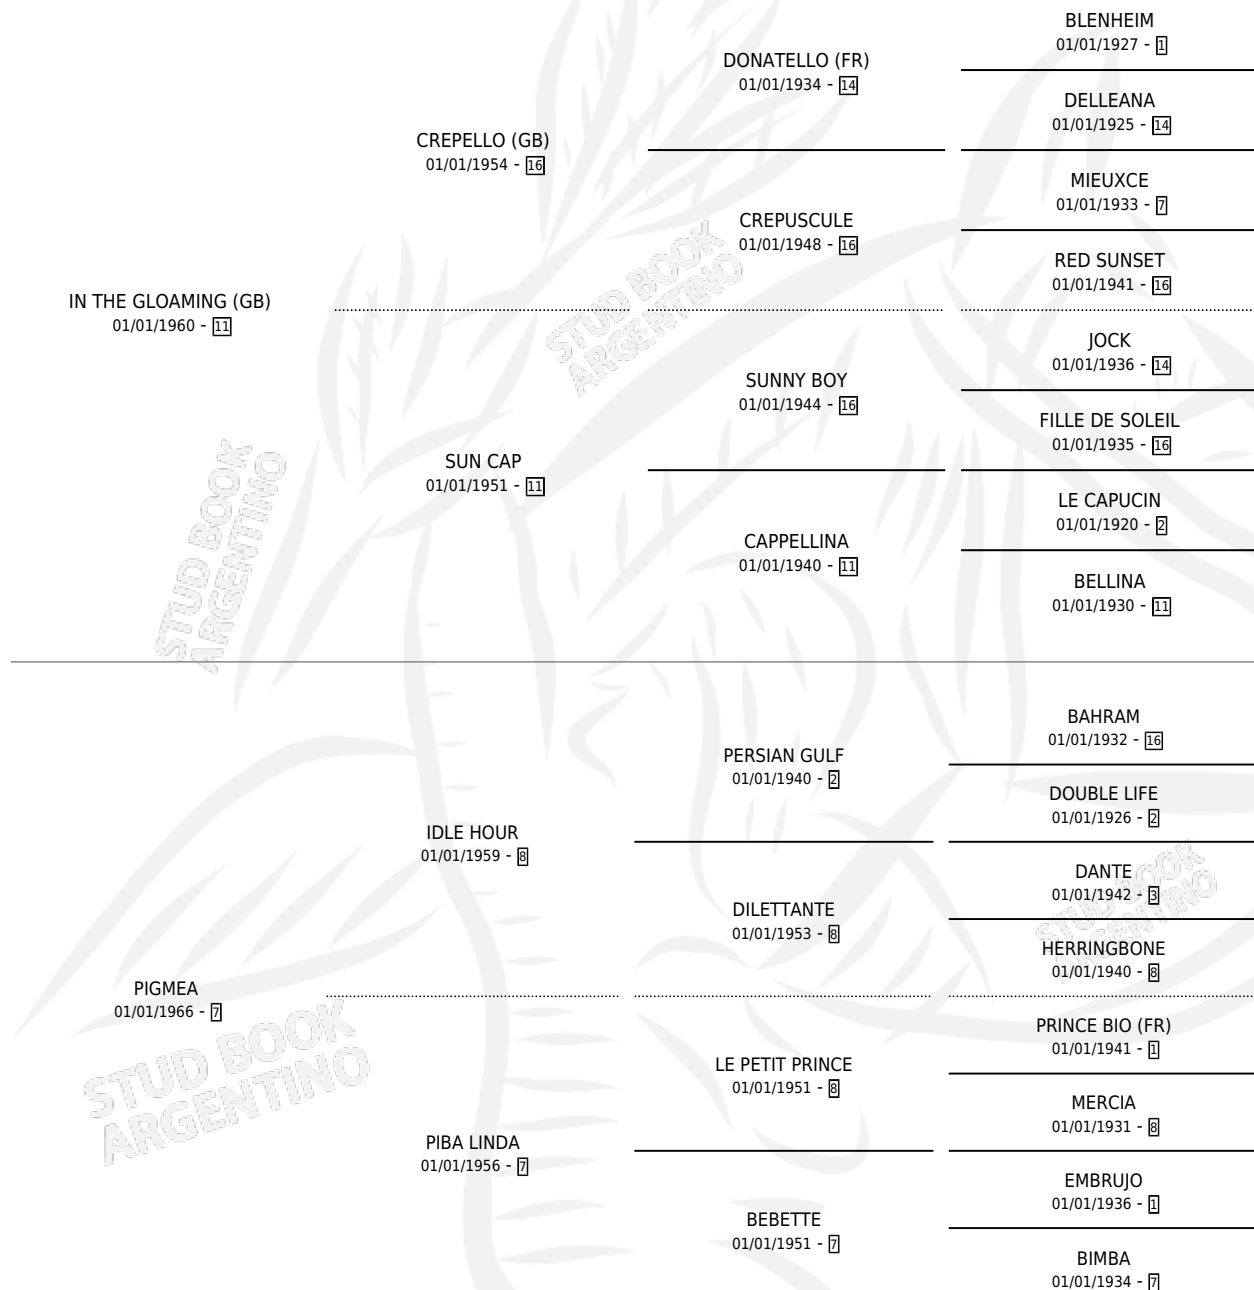

PINTOR

por **IN THE GLOAMING (GB)** y **PIGMEA** por **IDLE HOUR**

Argentina · Macho · Alazan · SP · 01/01/1977
Familia 7 · Volumen 29

ESTADO

TIPIFICACIÓN SANGUÍNEA	X
TIPIFICACIÓN POR ADN	X
PASAPORTE	X
IDENTIFICACIÓN POR MICROCHIP	X
REPRODUCTOR	✓

Lugar de nacimiento: Campo particular

Criador: Sin dato

~

HIJOS

	MACHOS	HEMBRAS
16 NACIERON	11	5
5 CORRIERON	5	0
1 GANARON	1	0
0 GANADORES CL	0 GANADORES GR	0 GANADORES G1

PEDIGREE