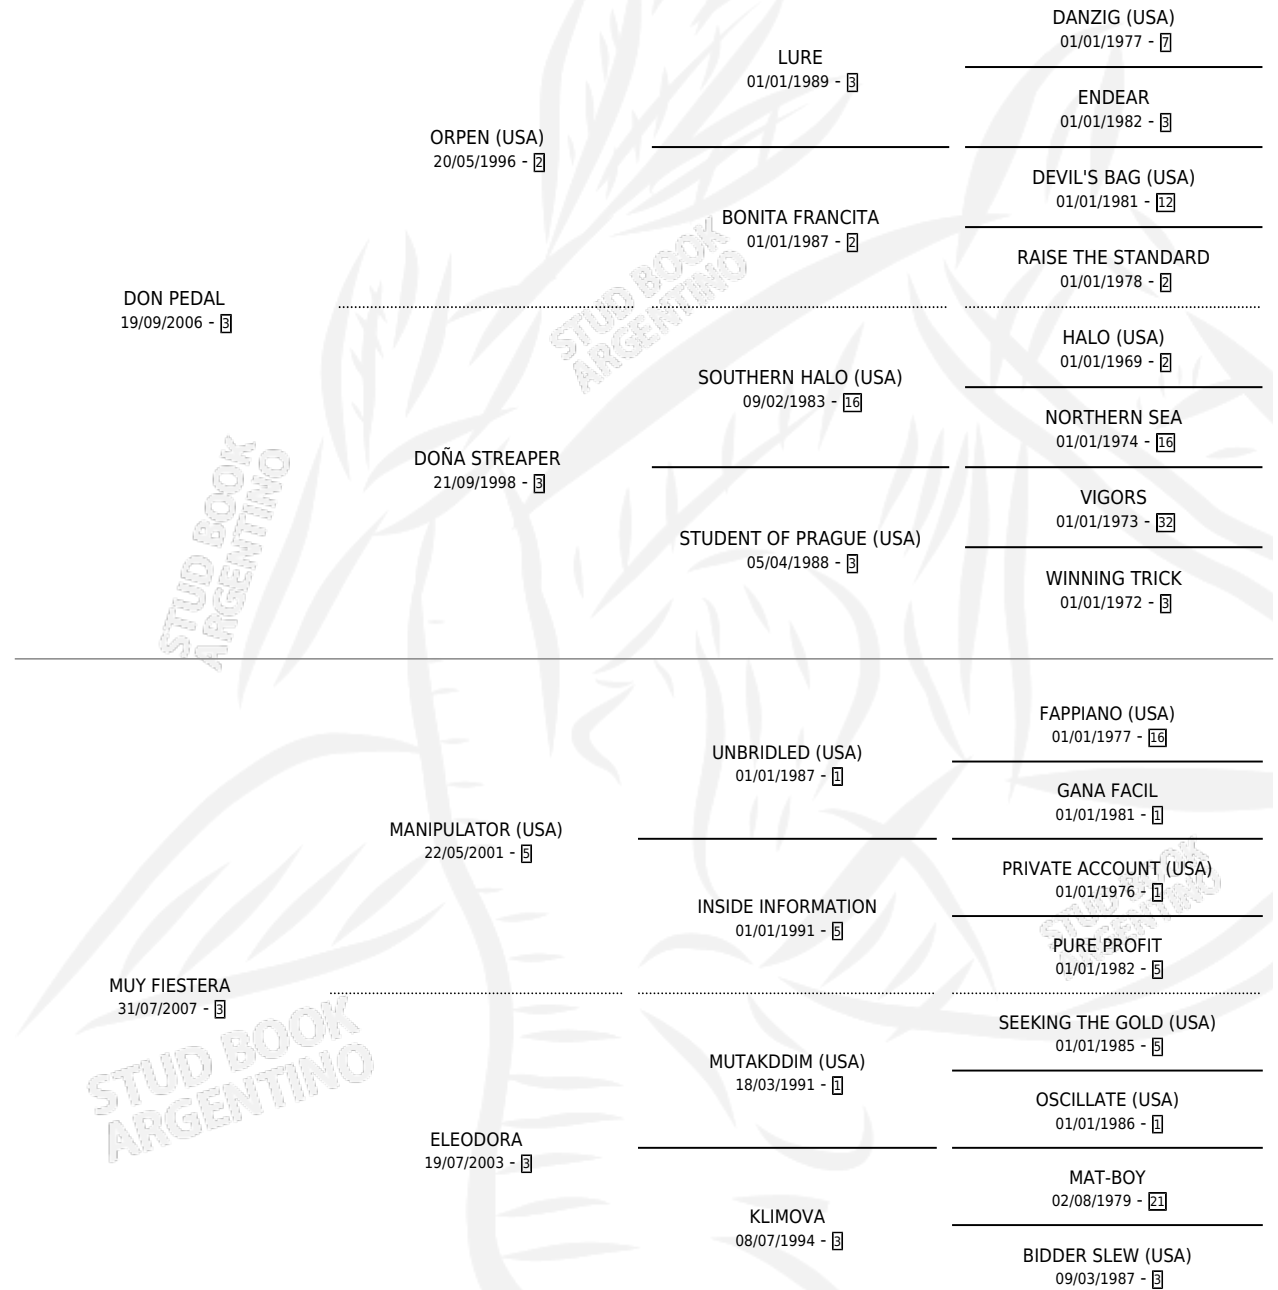

DON FIGURIN

por **DON PEDAL** y **MUY FIESTERA** por **MANIPULATOR**
(USA)

Argentina · Macho · Zaino Doradillo · SP · 14/11/2018
Familia 3-b · Volumen 43

ESTADO

TIPIFICACIÓN SANGUÍNEA	X
TIPIFICACIÓN POR ADN	✓
PASAPORTE	✓
IDENTIFICACIÓN POR MICROCHIP	✓
REPRODUCTOR	X

Lugar de nacimiento: Mac Gregor

Criador: Mac Gregor

PEDIGREE

DON FIGURIN

Datos oficiales del Stud Book Argentino

Documento generado el 09/05/2026

studbook.org.ar