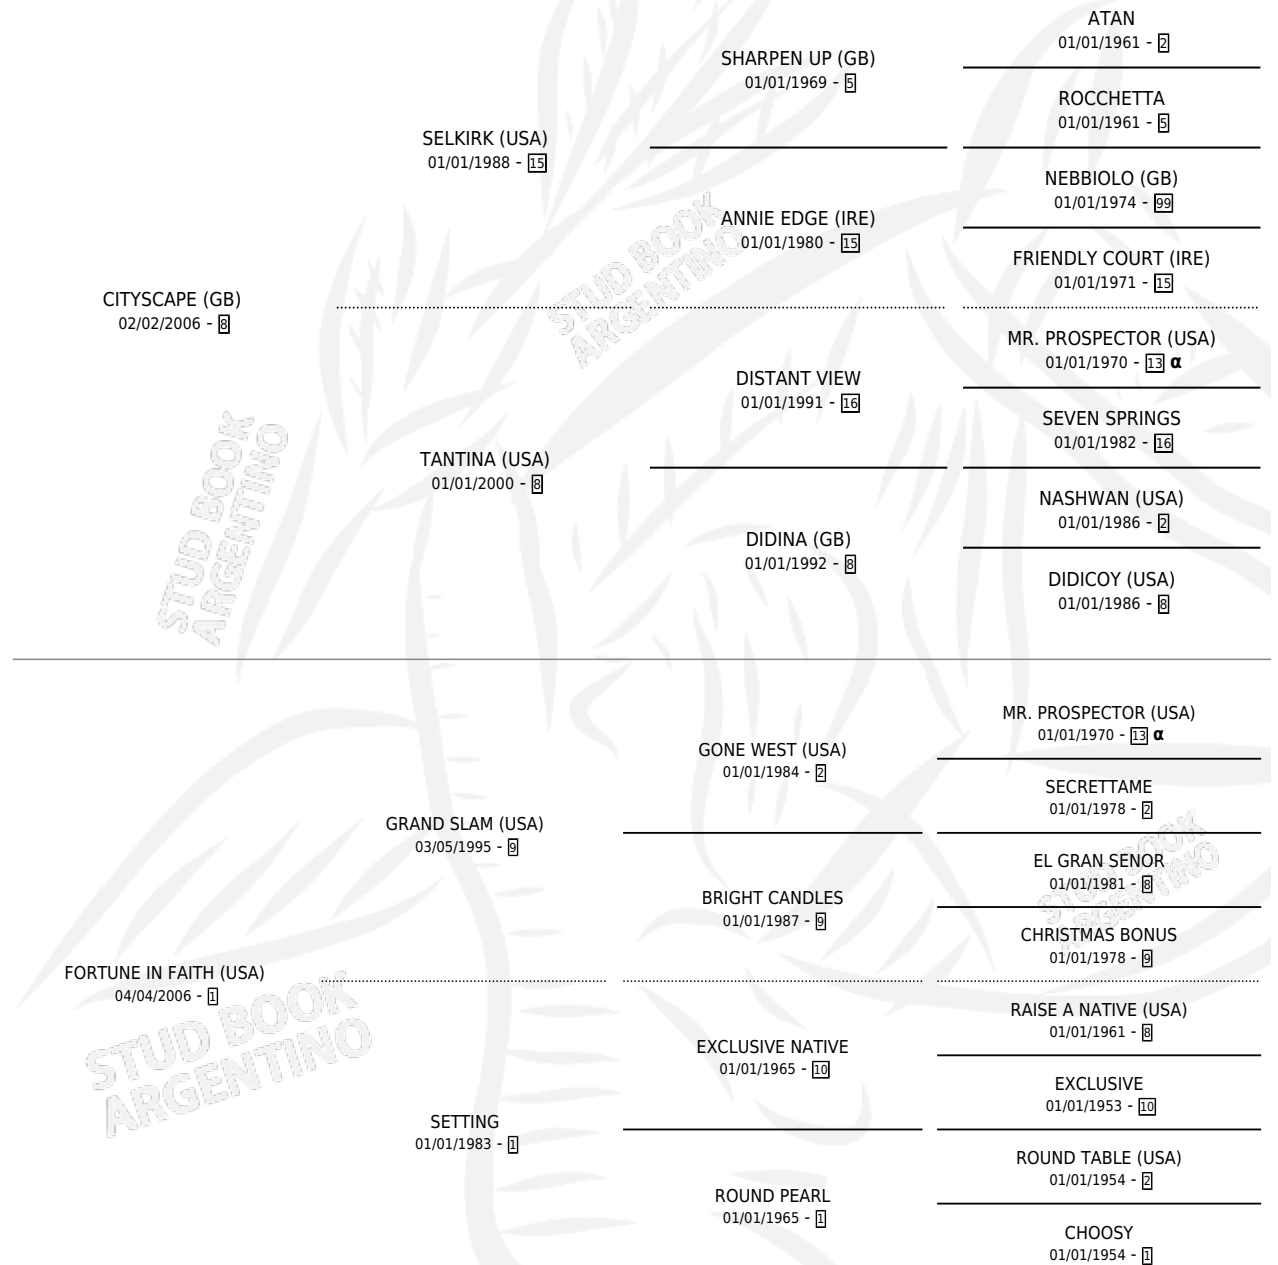

FORTUNE MAKER

por CITYSCAPE (GB) y FORTUNE IN FAITH (USA) por
GRAND SLAM (USA)

Argentina · Macho · Zaino · SP · 02/09/2018
Familia 1-x · Volumen 43

ESTADO

TIPIFICACIÓN SANGUÍNEA	X
TIPIFICACIÓN POR ADN	✓
PASAPORTE	✓
IDENTIFICACIÓN POR MICROCHIP	✓
REPRODUCTOR	X

Lugar de nacimiento: Wilgerbosdrift Argentina
Criador: Wilgerbosdrift Argentina

PEDIGREE

INBREEDING : α