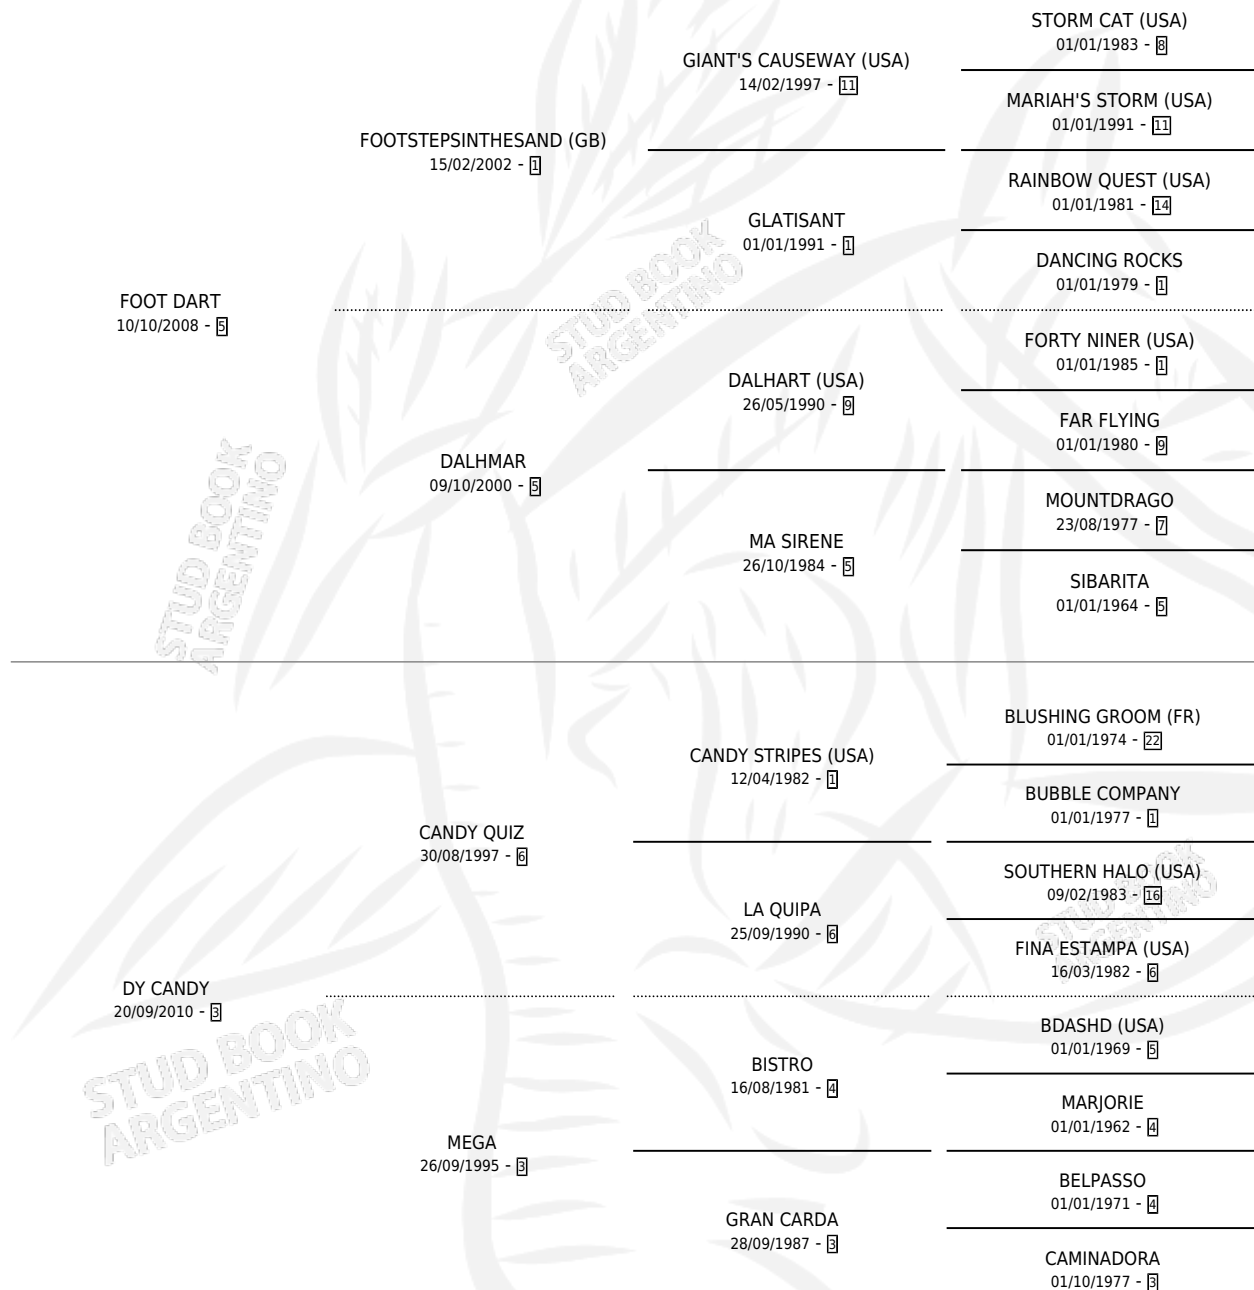

LINDA DULCE

por FOOT DART y DY CANDY por CANDY QUIZ

Argentina · Hembra · Zaino · SP · 15/11/2018
Familia 3 · Volumen 43

ESTADO

TIPIFICACIÓN SANGUÍNEA	X
TIPIFICACIÓN POR ADN	✓
PASAPORTE	✓
IDENTIFICACIÓN POR MICROCHIP	✓
REPRODUCTOR	✓

Lugar de nacimiento: Don Tancho
Criador: Aliandro Flavio Jose Hernan

PEDIGREE

S

mientos 0 / Efectividad 0.00%

PADRILLO	PRODUCTO	CRIADOR	1ER SERVICIO	ÚLTIMO SERVICIO
NIÑO RICHARD	∅		26/12/2025	26/12/2025
LINDA DULCE	∅		05/11/2024	05/11/2024