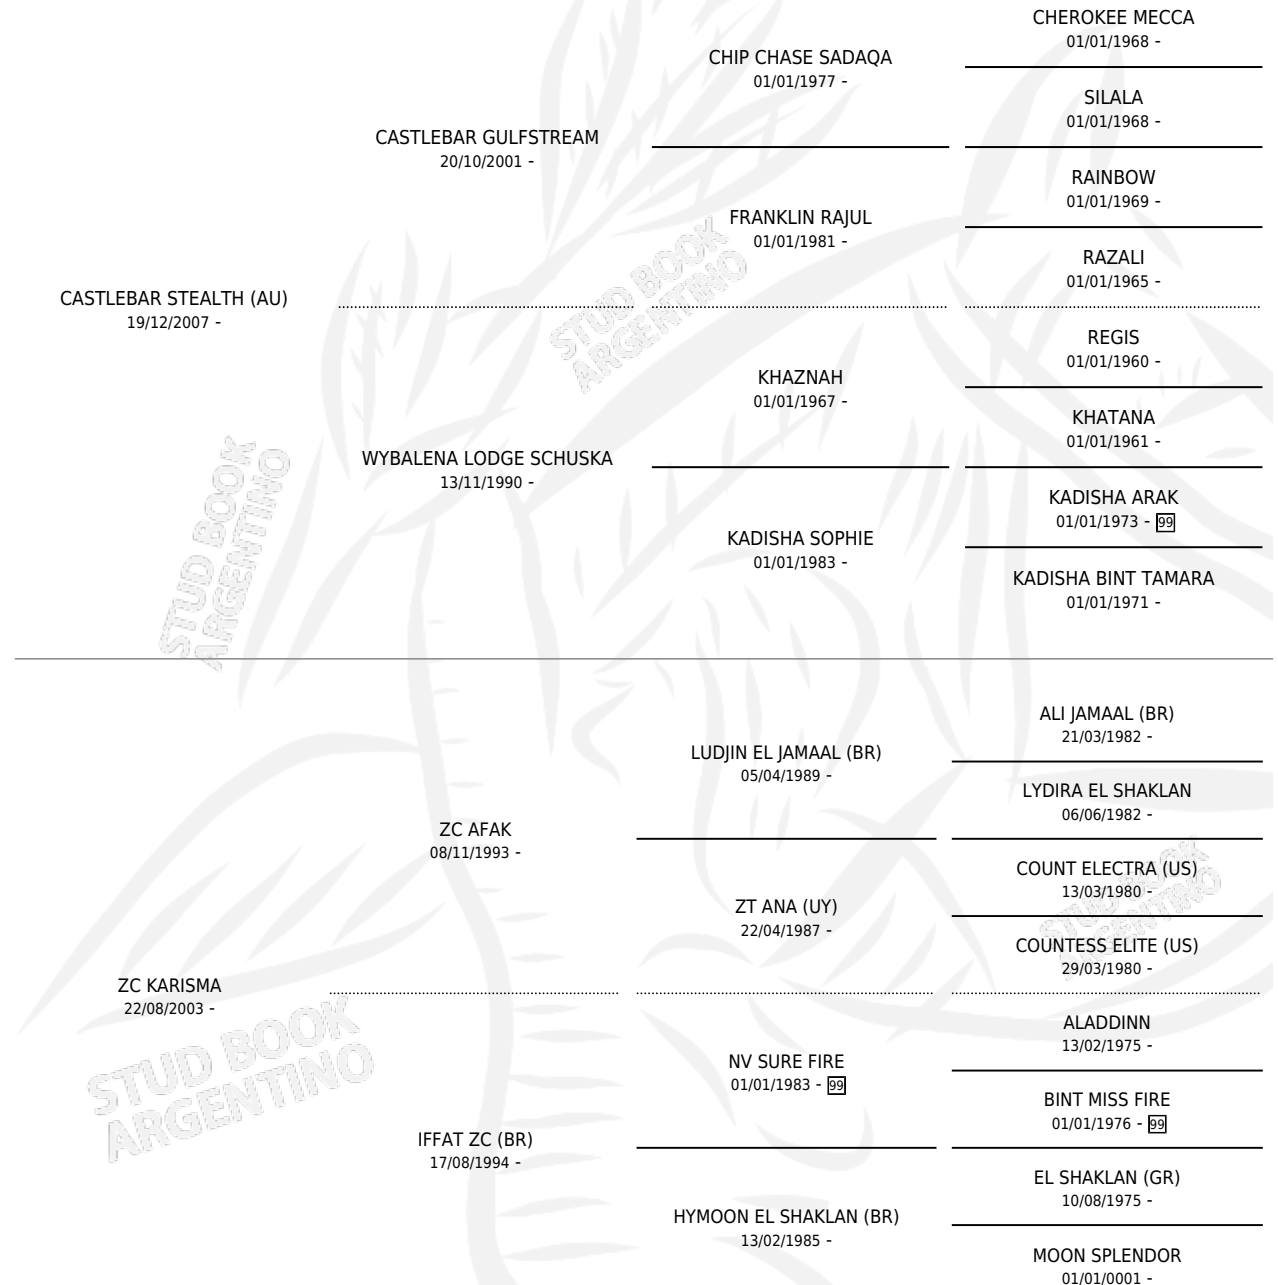

SCH ARAUCANA

por CASTLEBAR STEALTH (AU) y ZC KARISMA por ZC AFAK

Argentina · Hembra · Zaino · AP · 06/11/2018
Familia · Volumen 43

ESTADO

TIPIFICACIÓN SANGUÍNEA	X
TIPIFICACIÓN POR ADN	X
PASAPORTE	X
IDENTIFICACIÓN POR MICROCHIP	✓
REPRODUCTOR	X

Lugar de nacimiento: Las Cortaderas
Criador: Sanchez Jorge Guillermo

PEDIGREE