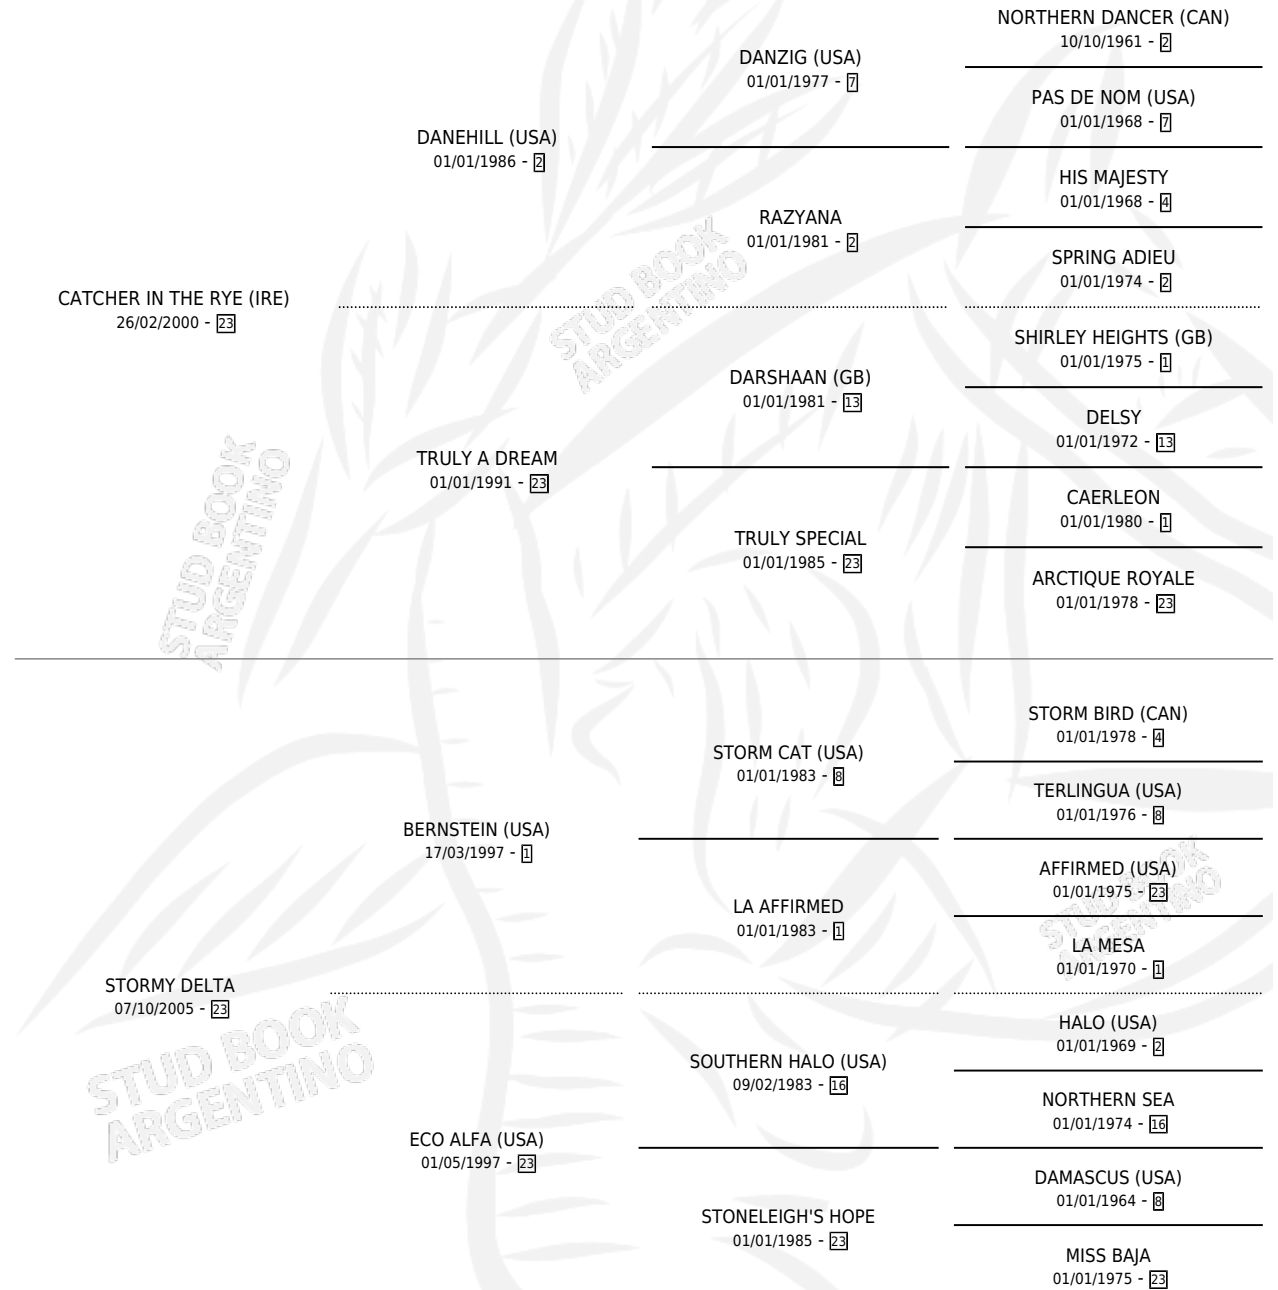

RYE THE STORM

por **CATCHER IN THE RYE (IRE)** y **STORMY DELTA** por **BERNSTEIN (USA)**

Argentina · Macho · Zaino · SP · 10/08/2018
Familia 23-b · Volumen 43

ESTADO

TIPIFICACIÓN SANGUÍNEA	X
TIPIFICACIÓN POR ADN	✓
PASAPORTE	✓
IDENTIFICACIÓN POR MICROCHIP	✓
REPRODUCTOR	X

Lugar de nacimiento: Vadarkblar
Criador: Indio Ona S.A.

PEDIGREE

CAMPAÑA

Solo carreras oficiales de Argentina

POR EDAD

EDAD	CC	1°	2°	3°	4°	5°	NP	CLC	CLG	CLCG1	CLGG1	IMPORTE	GANANCIA / CC
3 AÑOS	1	0	0	0	0	0	1	0	0	0	0	\$0	\$0
4 AÑOS	1	0	0	0	0	0	1	0	0	0	0	\$0	\$0
TOTALES	2	0	0	0	0	0	2	0	0	0	0	\$0	\$0
%		0.0%	0.0%	0.0%	0.0%	0.0%	100%	0.0%	0.0%	0.0%	0.0%		