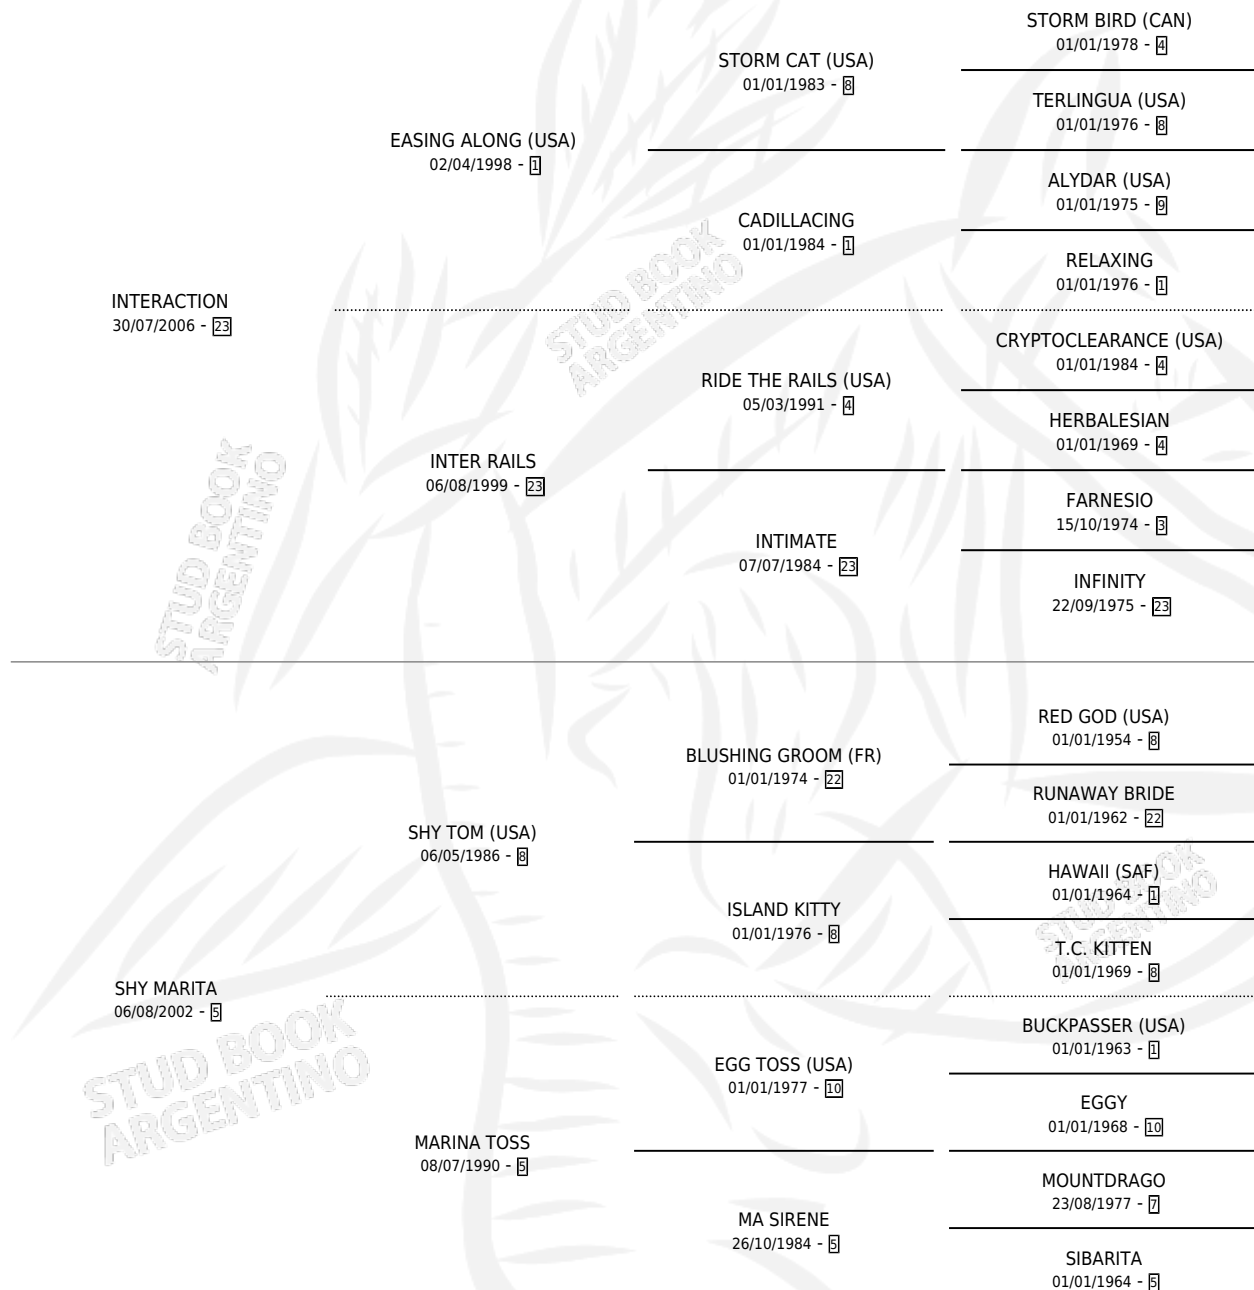

SON HIJOS NUESTROS

por INTERACTION y SHY MARITA por SHY TOM (USA)

Argentina · Macho · Zaino · SP · 16/10/2018
Familia 5-g · Volumen 43

ESTADO

TIPIFICACIÓN SANGUÍNEA	X
TIPIFICACIÓN POR ADN	✓
PASAPORTE	✓
IDENTIFICACIÓN POR MICROCHIP	✓
REPRODUCTOR	X

Lugar de nacimiento: Costa Del Rio
Criador: Lombardia Federico Nicolas

PEDIGREE