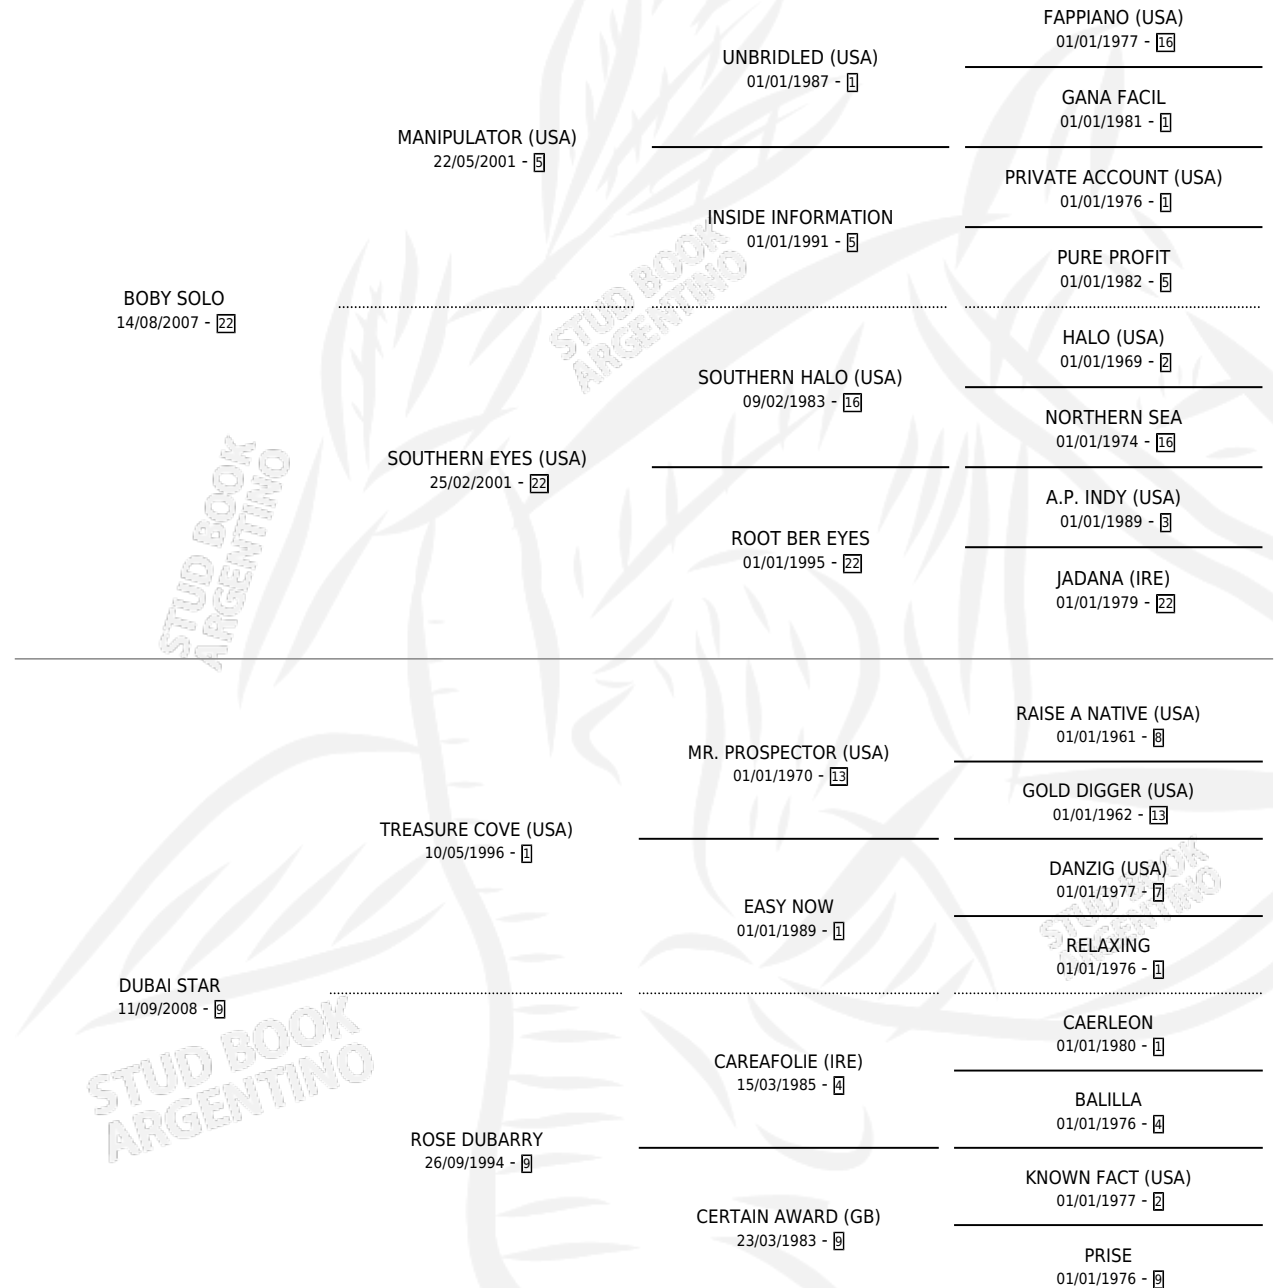

STELA

por **BOBY SOLO** y **DUBAI STAR** por **TREASURE COVE**
(USA)

Argentina · Hembra · Zaino · SP · 22/10/2018
Familia 9-c · Volumen 43

ESTADO

TIPIFICACIÓN SANGUÍNEA	X
TIPIFICACIÓN POR ADN	X
PASAPORTE	X
IDENTIFICACIÓN POR MICROCHIP	X
REPRODUCTOR	X

Lugar de nacimiento: Rq

Criador: Errasquin Jose Miguel

PEDIGREE

STELA

Datos oficiales del Stud Book Argentino

Documento generado el 06/05/2026

studbook.org.ar