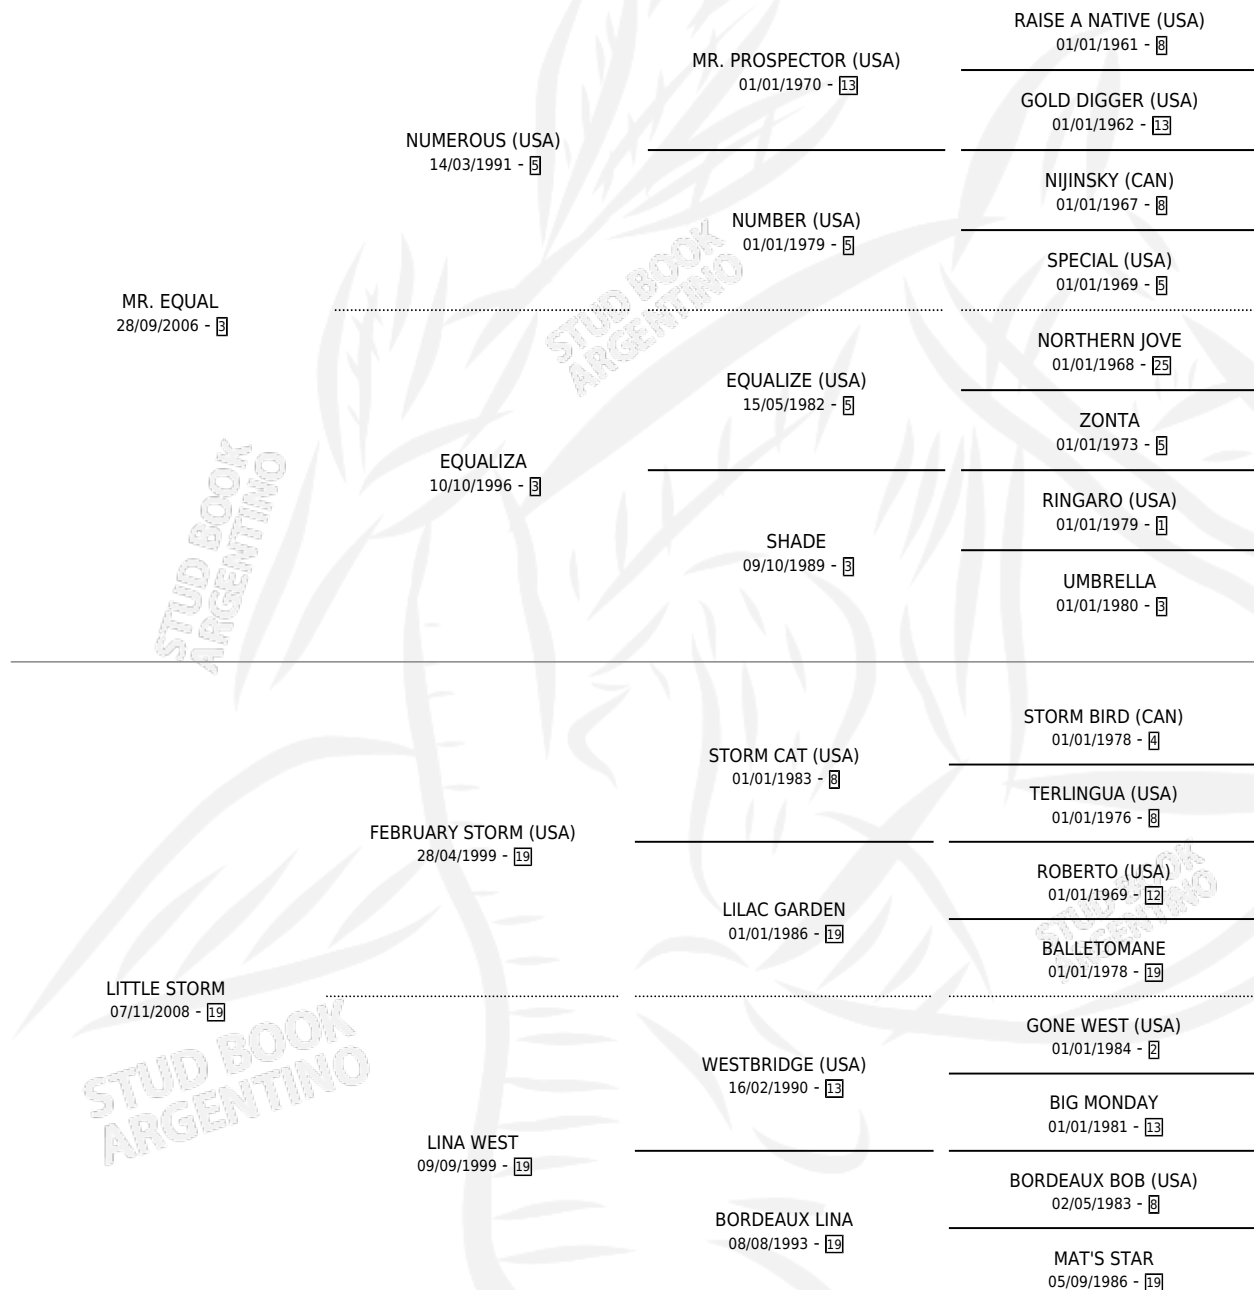

STORM EQUAL

por MR. EQUAL y LITTLE STORM por FEBRUARY STORM (USA)

Argentina · Macho · Alazan · SP · 04/12/2018
Familia 19 · Volumen 43

ESTADO

TIPIFICACIÓN SANGUÍNEA	X
TIPIFICACIÓN POR ADN	X
PASAPORTE	X
IDENTIFICACIÓN POR MICROCHIP	X
REPRODUCTOR	X

Lugar de nacimiento: Ojos del Padre

Criador: Ojos del Padre

PEDIGREE

STORM EQUAL

Datos oficiales del Stud Book Argentino

Documento generado el 27/04/2026

studbook.org.ar