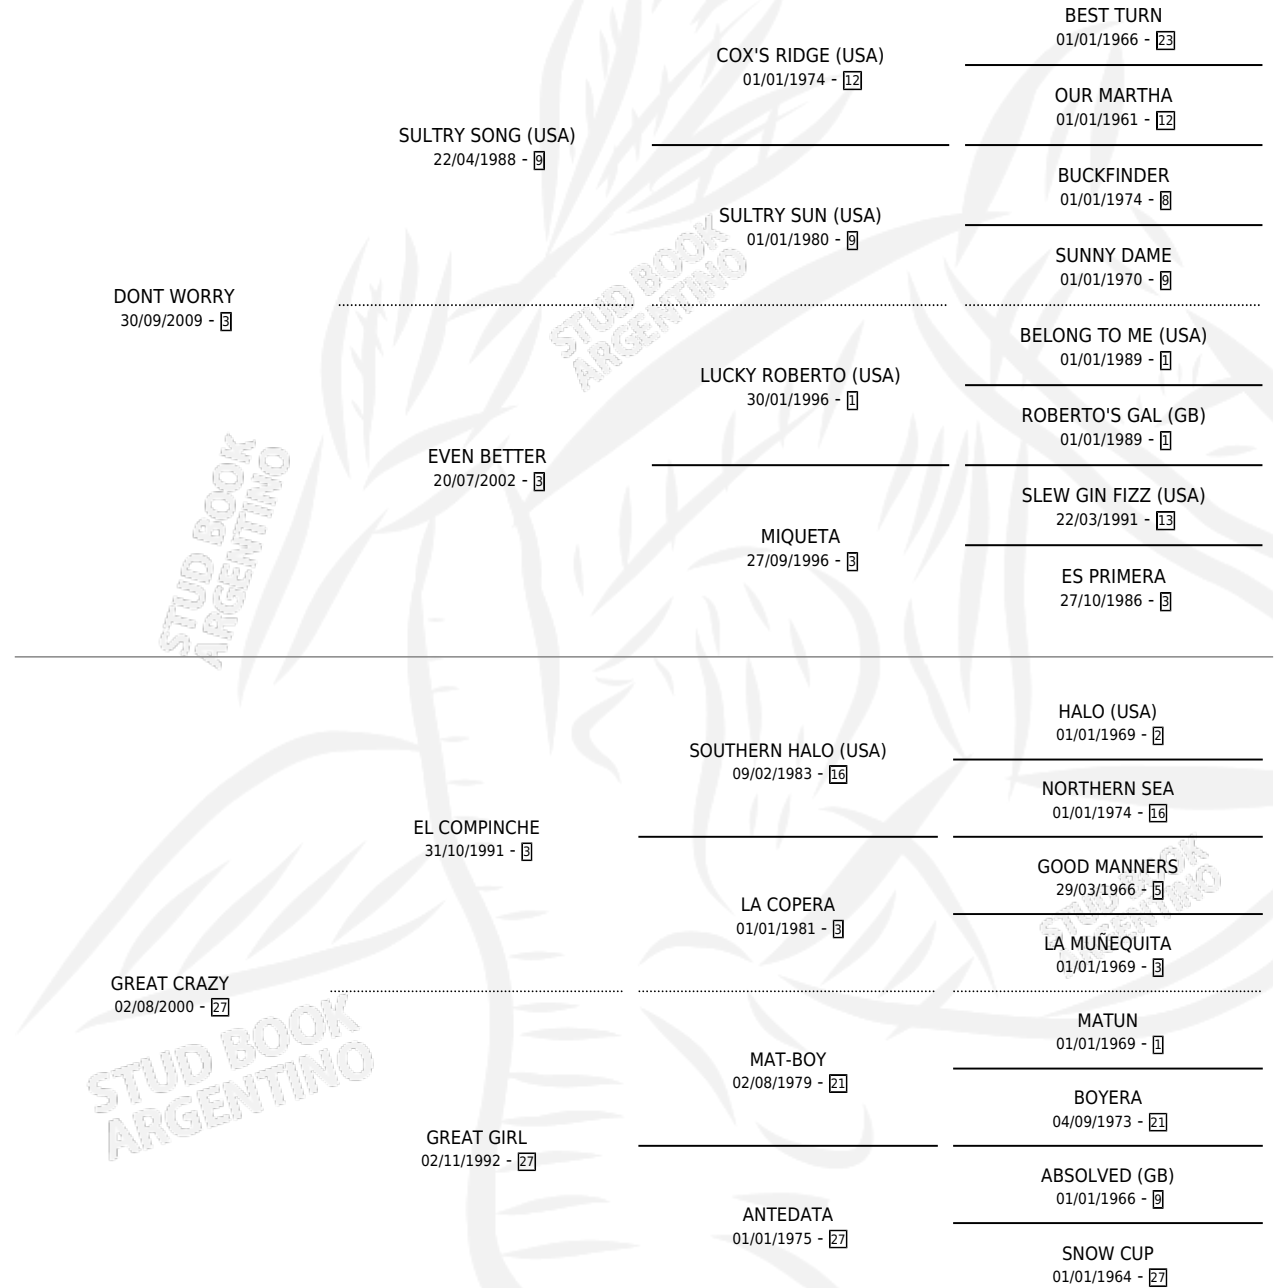

NO HAY LOCA

por DONT WORRY y GREAT CRAZY por EL COMPINCHE

Argentina · Hembra · Zaino · SP · 22/11/2018
Familia 27-a · Volumen 43

ESTADO

| | |
|------------------------------|---|
| TIPIFICACIÓN SANGUÍNEA | X |
| TIPIFICACIÓN POR ADN | X |
| PASAPORTE | X |
| IDENTIFICACIÓN POR MICROCHIP | X |
| REPRODUCTOR | X |

Lugar de nacimiento: Santa Paula Del Sagrado Corazon

Criador: Santa Paula Del Sagrado Corazon

PEDIGREE

NO HAY LOCA

Datos oficiales del Stud Book Argentino

Documento generado el 12/05/2026

studbook.org.ar