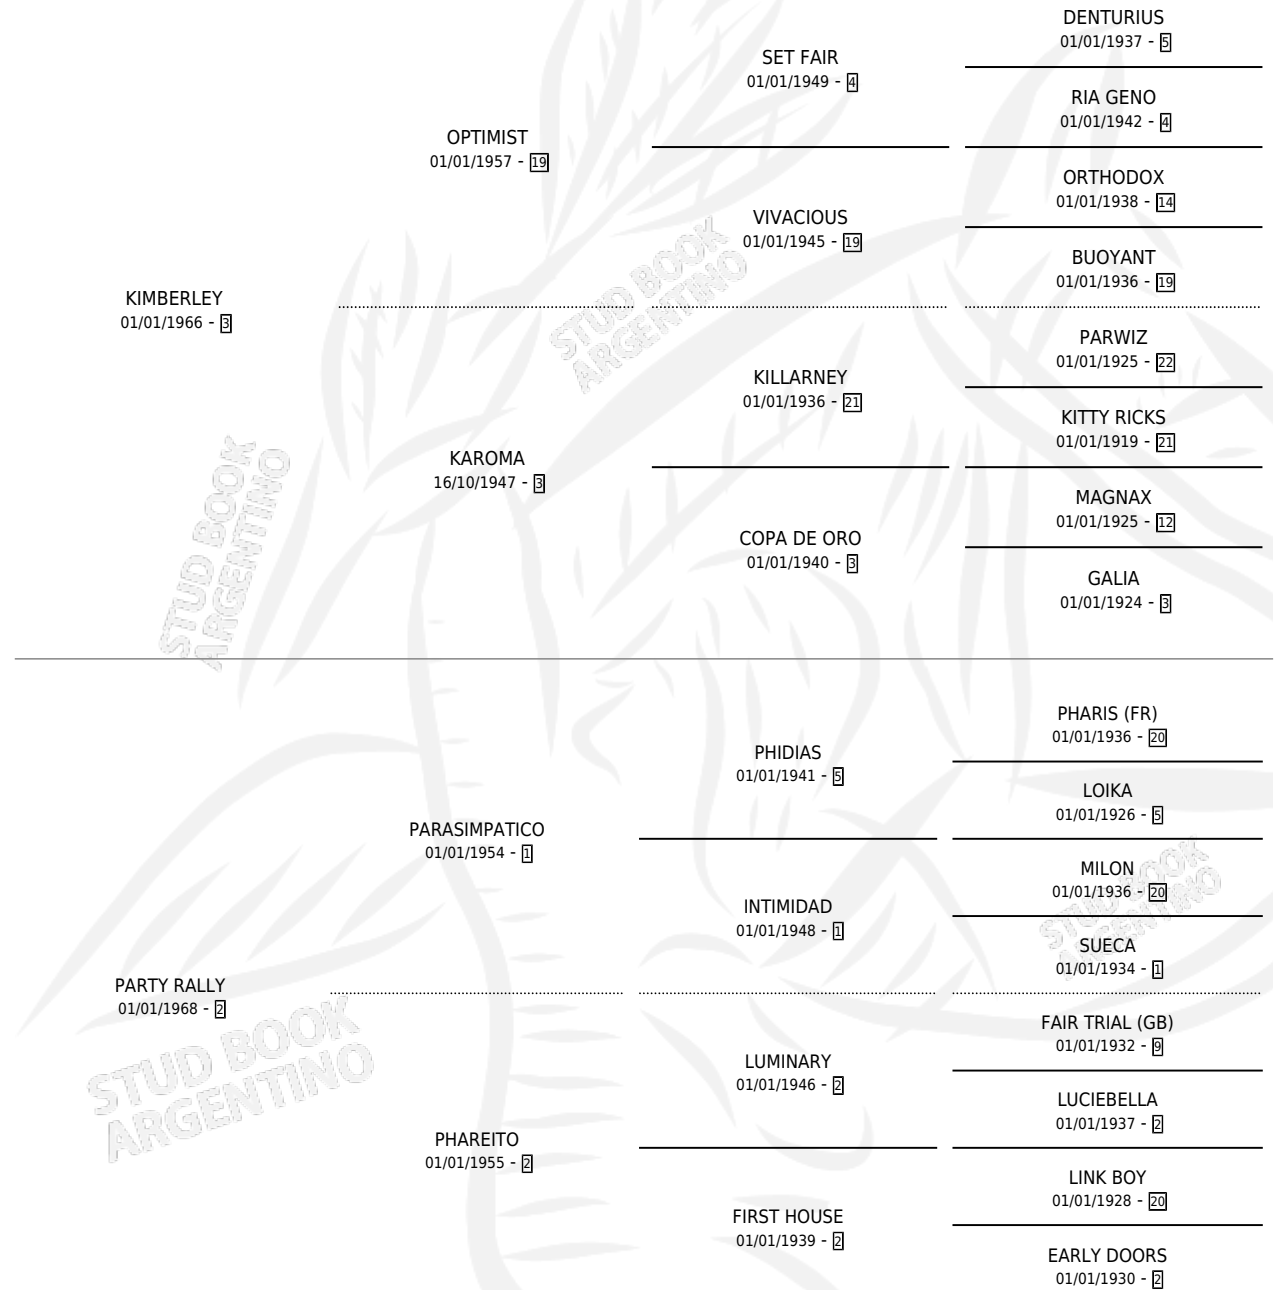

LEYBERKIM

por **KIMBERLEY** y **PARTY RALLY** por **PARASIMPATICO**

Argentina · Macho · Zaino Colorado · SP · 07/10/1977
Familia 2-d · Volumen 29

ESTADO

TIPIFICACIÓN SANGUÍNEA	X
TIPIFICACIÓN POR ADN	X
PASAPORTE	X
IDENTIFICACIÓN POR MICROCHIP	X
REPRODUCTOR	X

Lugar de nacimiento: Campo particular

Criador: Sin dato

PEDIGREE

CAMPAÑA

Solo carreras oficiales de Argentina

POR EDAD

EDAD	CC	1°	2°	3°	4°	5°	NP	CLC	CLG	CLCG1	CLGG1	IMPORTE	GANANCIA / CC
4 AÑOS	5	3	1	1	0	0	0	1	0	0	0	\$0	\$0
TOTALES	5	3	1	1	0	0	0	1	0	0	0	\$0	\$0
%		60.0%	20.0%	20.0%	0.0%	0.0%	0.0%	20.0%	0.0%	0.0%	0.0%		