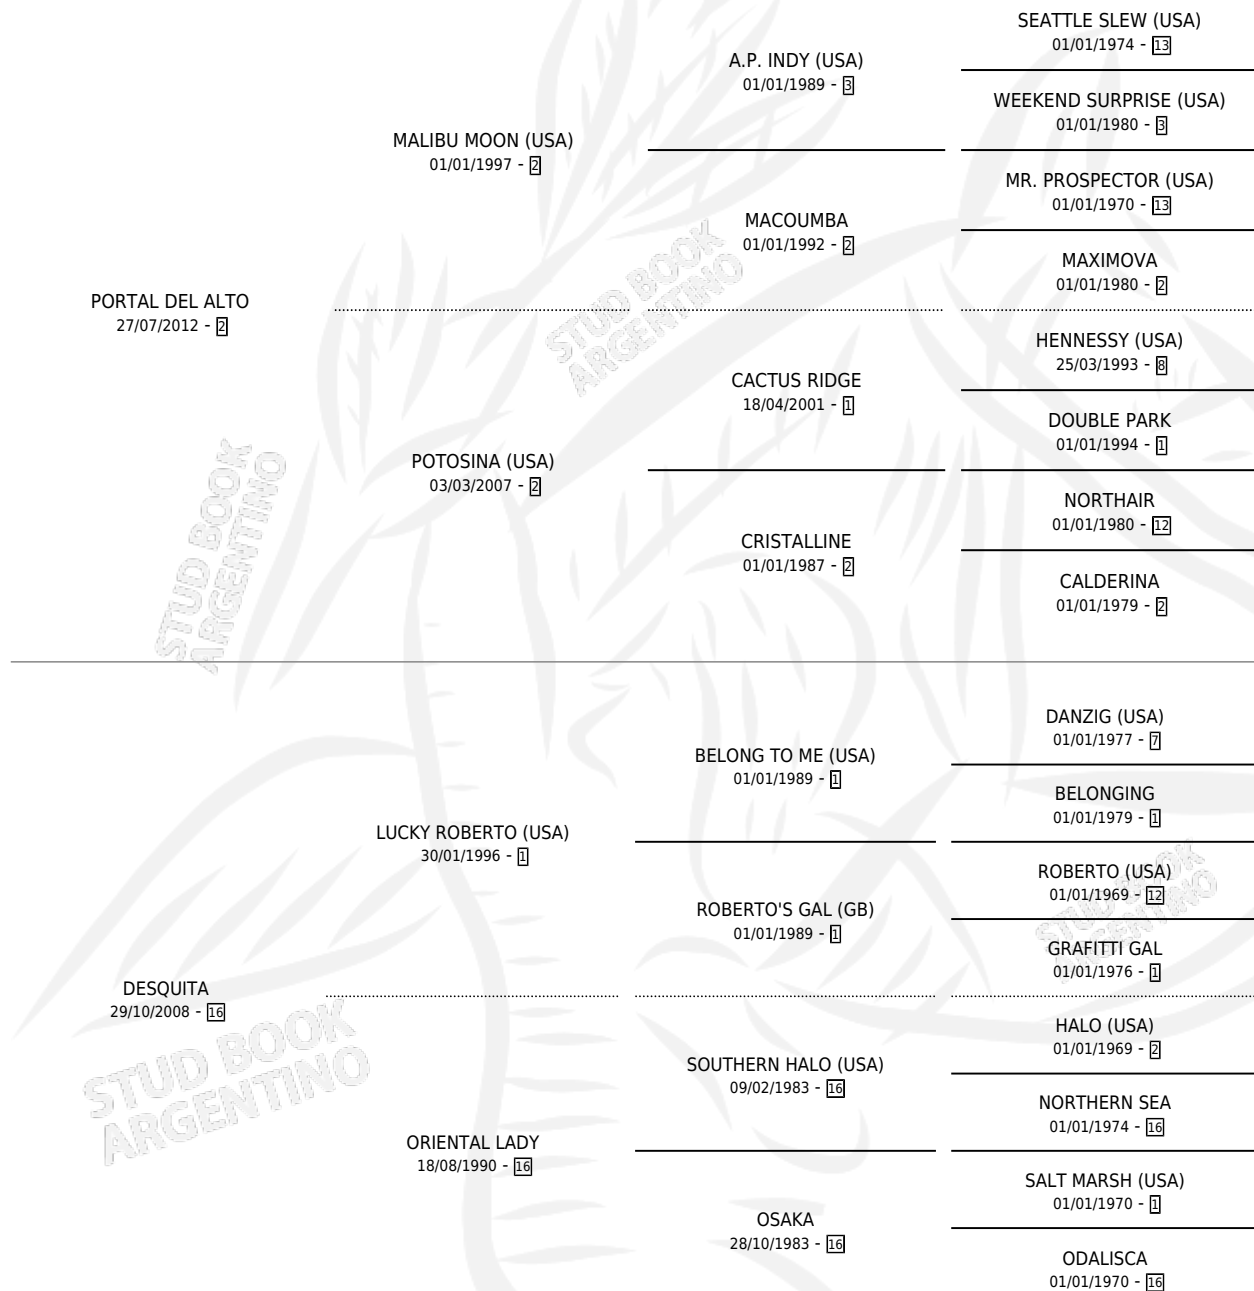

DON WINCA

por **PORTAL DEL ALTO** y **DESQUITA** por **LUCKY ROBERTO (USA)**

Argentina · Macho · Zaino · SP · 15/10/2018
Familia 16-d · Volumen 43

ESTADO

TIPIFICACIÓN SANGUÍNEA	X
TIPIFICACIÓN POR ADN	✓
PASAPORTE	✓
IDENTIFICACIÓN POR MICROCHIP	✓
REPRODUCTOR	X

Lugar de nacimiento: El Colonial

Criador: Guerrero Jose Ignacio y Guerrero Juan Luis

PEDIGREE

CAMPAÑA

Solo carreras oficiales de Argentina

POR EDAD

EDAD	CC	1°	2°	3°	4°	5°	NP	CLC	CLG	CLCG1	CLGG1	IMPORTE	GANANCIA / CC
3 AÑOS	5	0	0	0	2	0	3	0	0	0	0	\$118,000	\$23,600
4 AÑOS	4	1	0	0	2	0	1	0	0	0	0	\$607,000	\$151,750
TOTALES	9	1	0	0	4	0	4	0	0	0	0	\$725,000	\$80,556
%		11.1%	0.0%	0.0%	44.4%	0.0%	44.4%	0.0%	0.0%	0.0%	0.0%		