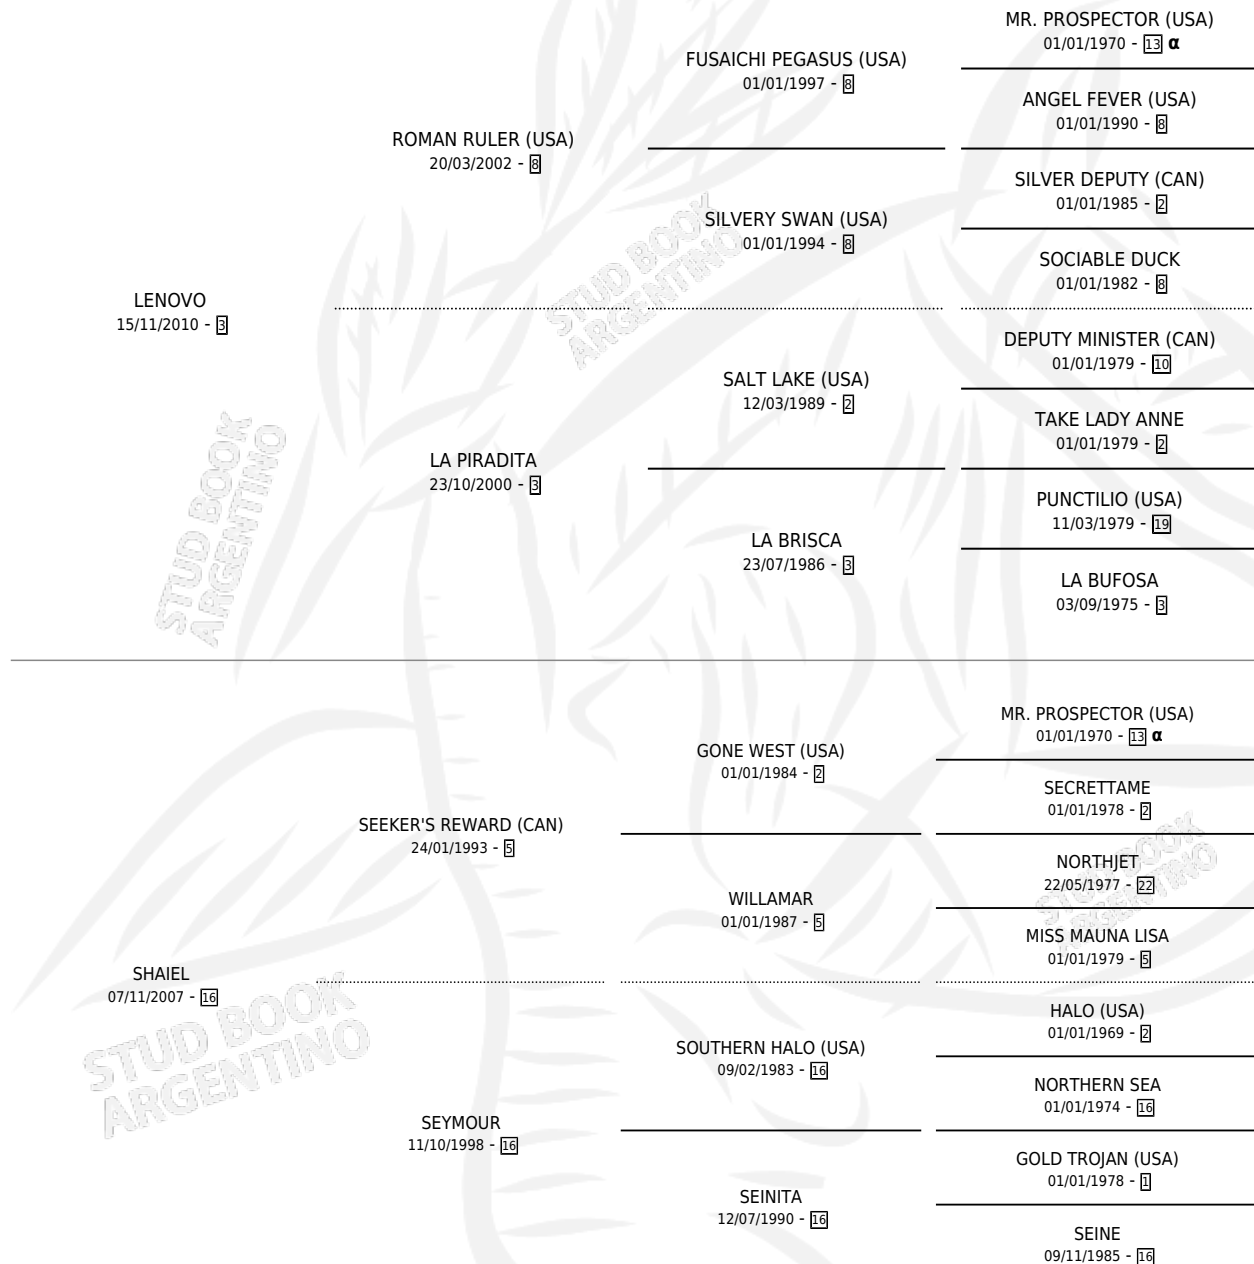

# SEGONELLE

por **LENOVO** y **SHAIEL** por **SEEKER'S REWARD (CAN)**

Argentina · Hembra · Alazan · SP · 05/11/2018  
Familia 16-e · Volumen 43

## ESTADO

TIPIFICACIÓN SANGUÍNEA	X
TIPIFICACIÓN POR ADN	✓
PASAPORTE	✓
IDENTIFICACIÓN POR MICROCHIP	✓
REPRODUCTOR	✓

**Lugar de nacimiento:** Campo particular

**Criador:** Benedit Beltran

## PEDIGREE

INBREEDING : α