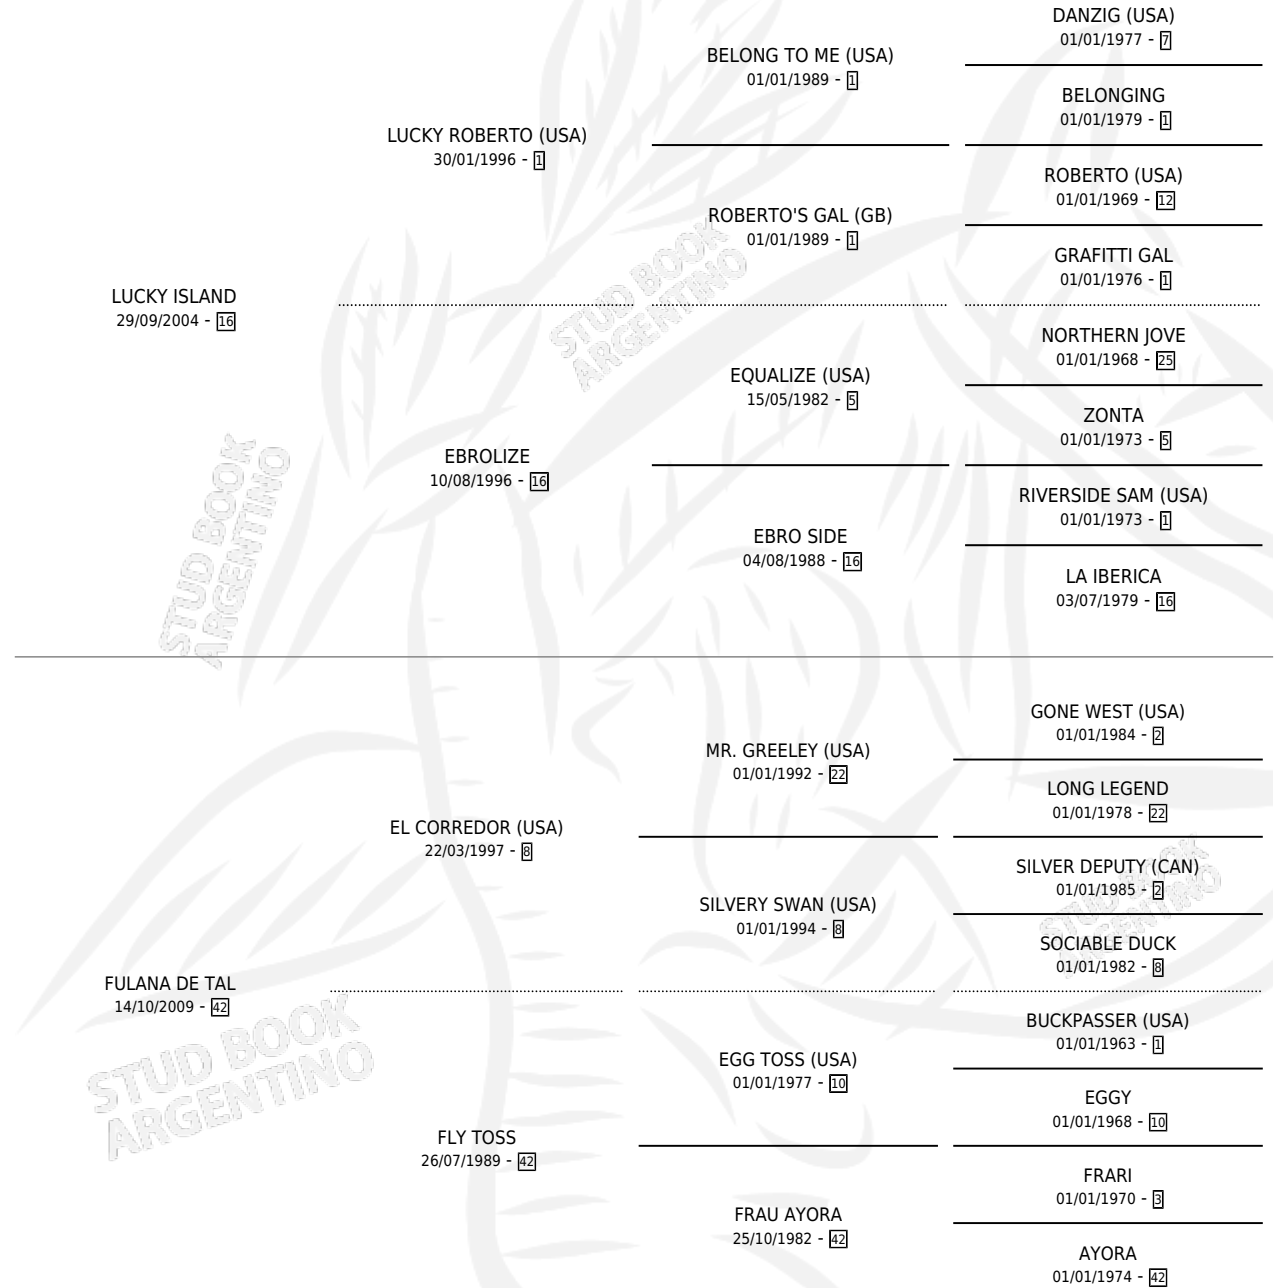

LUKI DE TAL

por LUCKY ISLAND y FULANA DE TAL por EL CORREDOR (USA)

Argentina · Hembra · Alazan · SP · 22/10/2018
Familia 42 · Volumen 43

ESTADO

TIPIFICACIÓN SANGUÍNEA	X
TIPIFICACIÓN POR ADN	✓
PASAPORTE	✓
IDENTIFICACIÓN POR MICROCHIP	✓
REPRODUCTOR	✓

Lugar de nacimiento: Campo particular
Criador: Hernaez Jose Maria

PEDIGREE