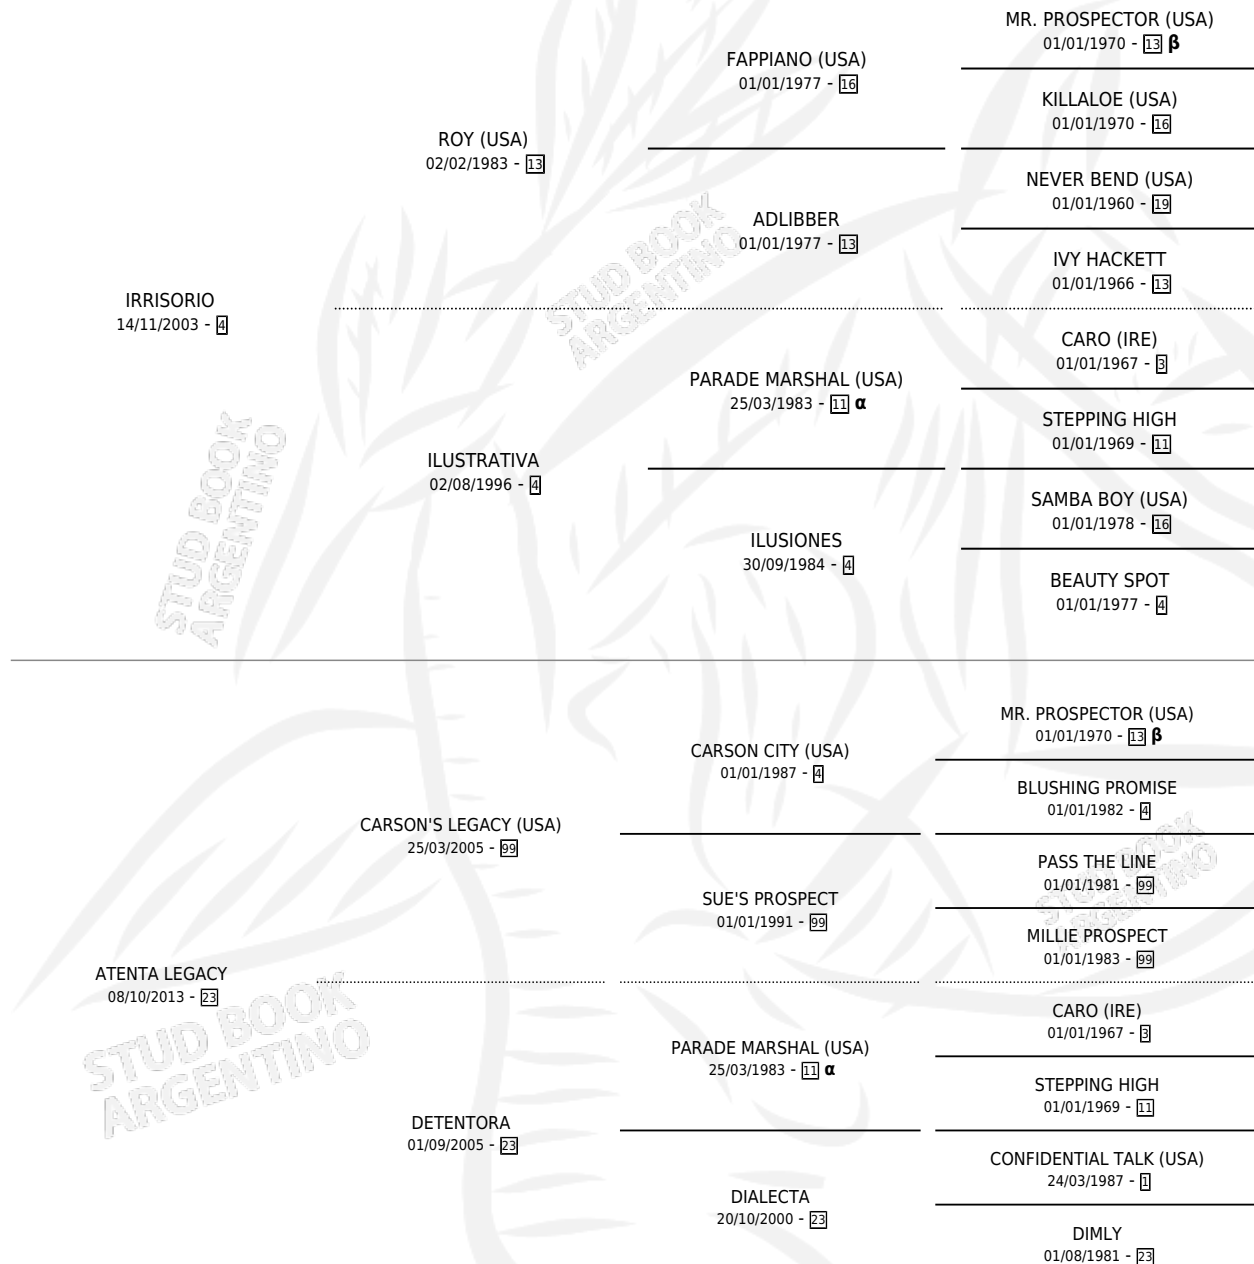

ATENTA CRUZADA

por IRRISORIO y ATENTA LEGACY por CARSON'S LEGACY (USA)

Argentina · Hembra · Zaino · SP · 20/11/2018
Familia 23-a · Volumen 43

ESTADO

| | |
|------------------------------|---|
| TIPIFICACIÓN SANGUÍNEA | X |
| TIPIFICACIÓN POR ADN | X |
| PASAPORTE | X |
| IDENTIFICACIÓN POR MICROCHIP | ✓ |
| REPRODUCTOR | X |

Lugar de nacimiento: Noemel
Criador: Noemel

PEDIGREE

INBREEDING : α, β

ATENTA CRUZADA

Datos oficiales del Stud Book Argentino

Documento generado el 15/05/2026

studbook.org.ar