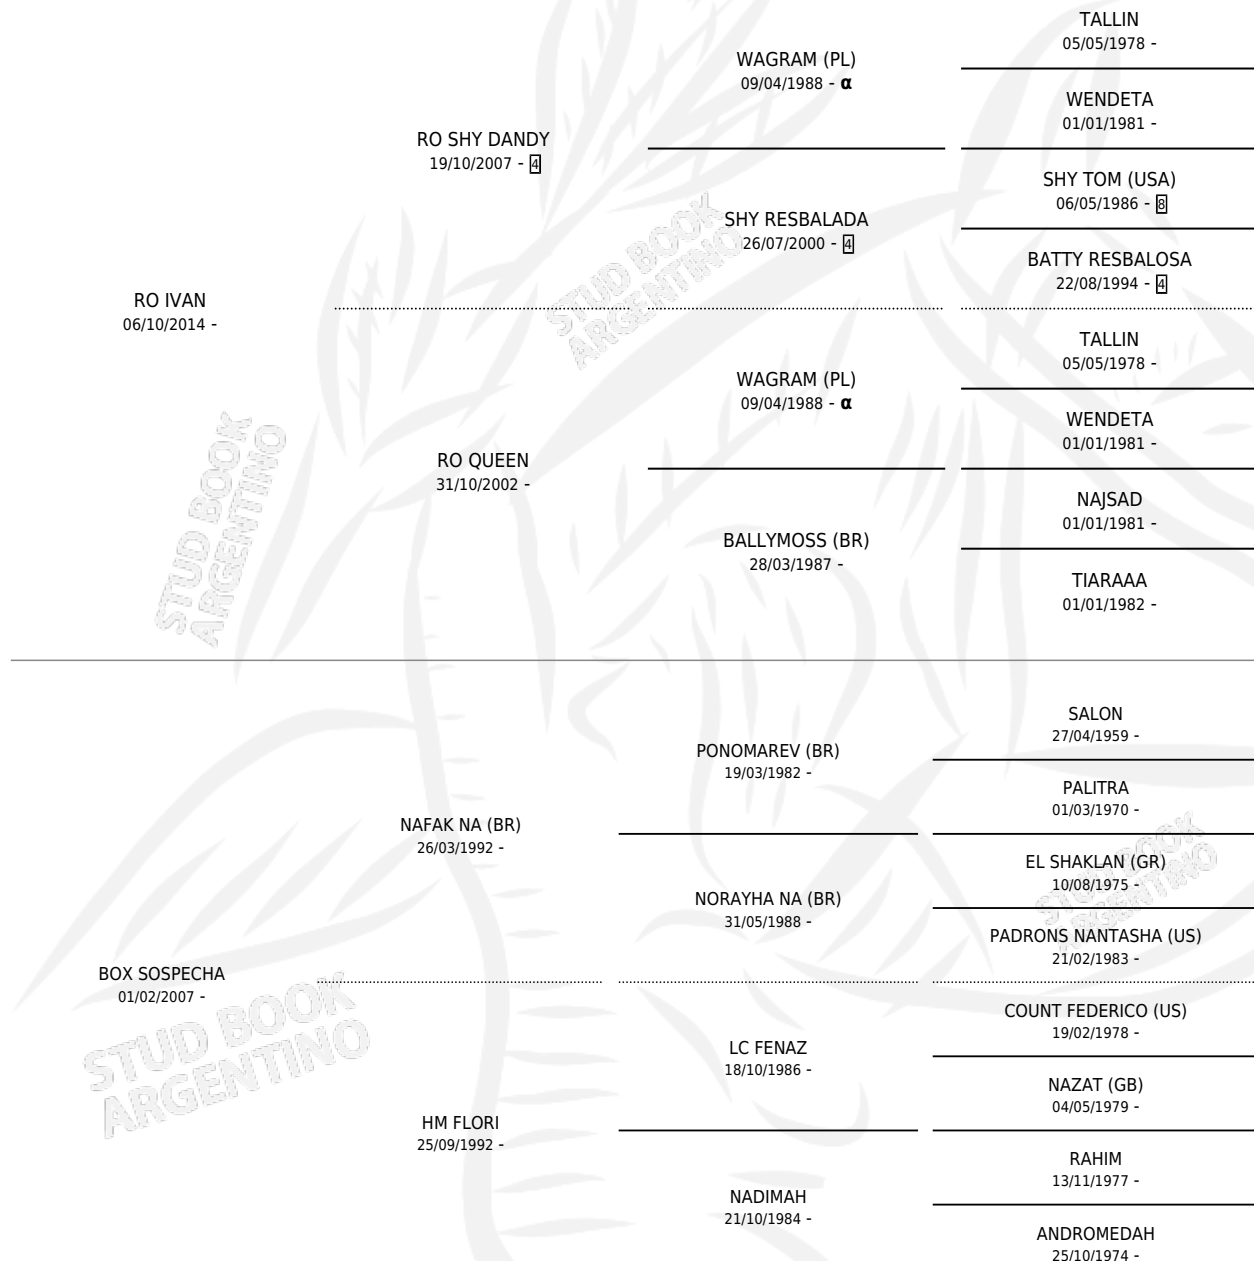

BOX MODESTO

por RO IVAN y BOX SOSPECHA por NAFK NA (BR)

Argentina · Macho · Zaino · AA · 08/10/2018
Familia · Volumen 43

ESTADO

TIPIFICACIÓN SANGUÍNEA	X
TIPIFICACIÓN POR ADN	X
PASAPORTE	X
IDENTIFICACIÓN POR MICROCHIP	X
REPRODUCTOR	X

Lugar de nacimiento: San Felipe
Criador: San Felipe

PEDIGREE

INBREEDING : α

BOX MODESTO

Datos oficiales del Stud Book Argentino

Documento generado el 05/05/2026

studbook.org.ar