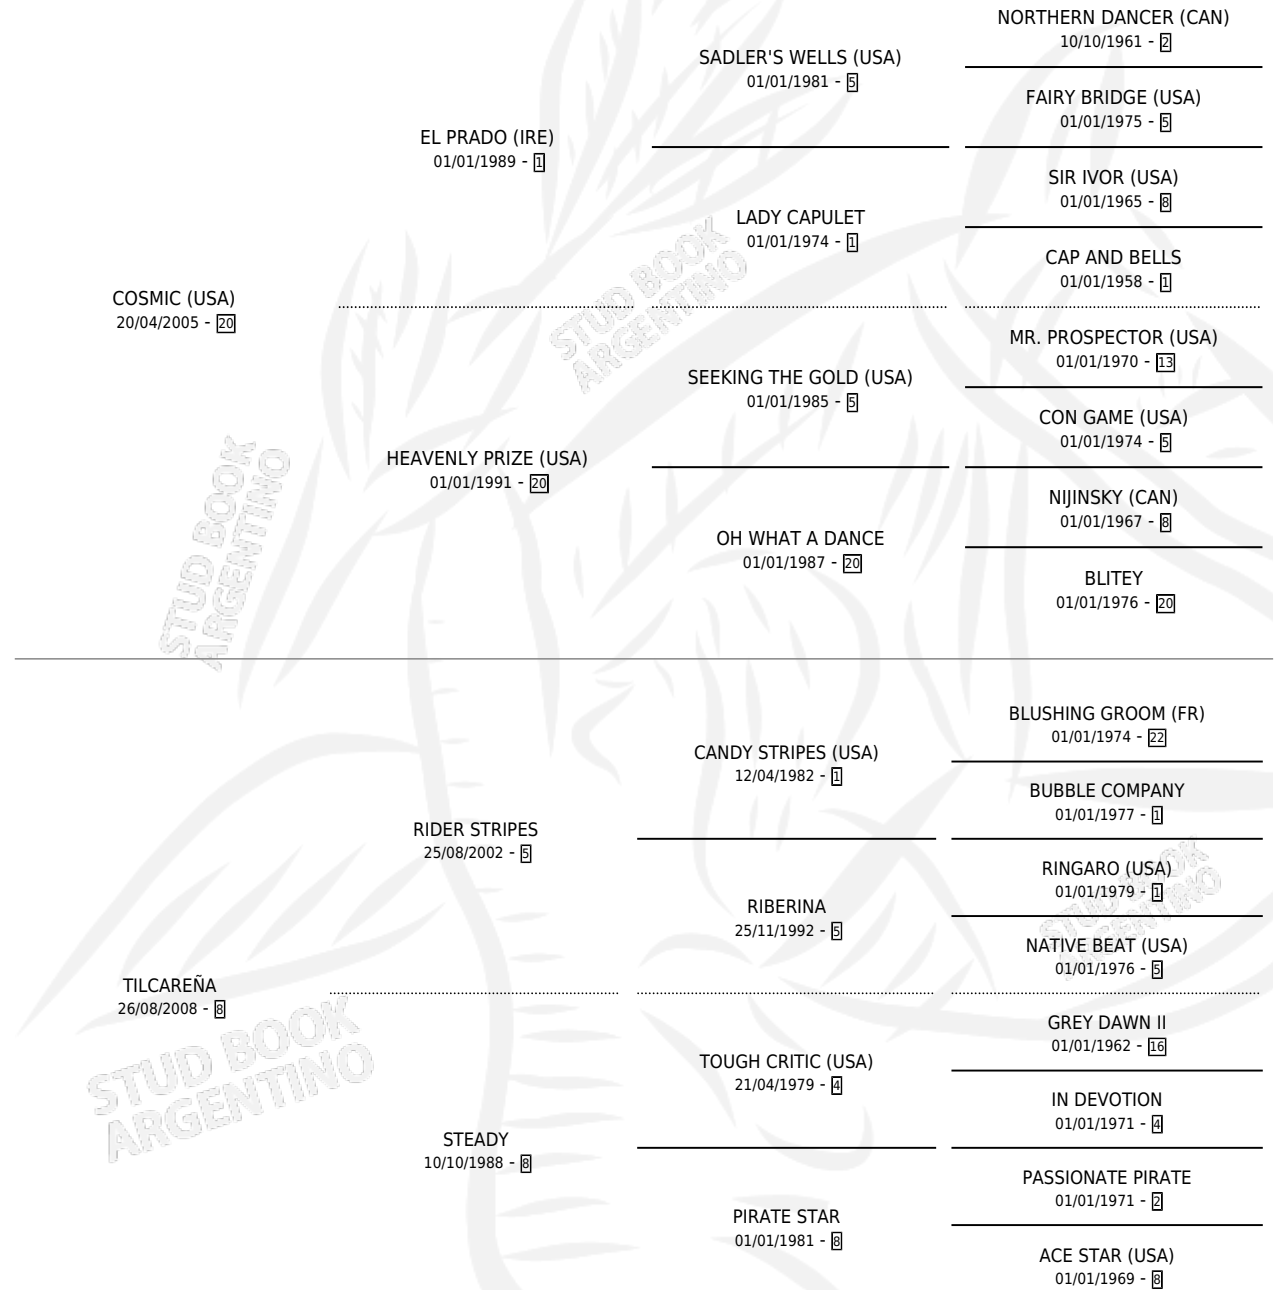

ANACLETO TIL

por COSMIC (USA) y TILCAREÑA por RIDER STRIPES

Argentina · Macho · Alazan · SP · 07/11/2018
Familia 8-f · Volumen 43

ESTADO

TIPIFICACIÓN SANGUÍNEA	X
TIPIFICACIÓN POR ADN	X
PASAPORTE	X
IDENTIFICACIÓN POR MICROCHIP	X
REPRODUCTOR	X

Lugar de nacimiento: La Vision

Criador: La Vision

PEDIGREE

ANACLETO TIL

Datos oficiales del Stud Book Argentino

Documento generado el 07/05/2026

studbook.org.ar