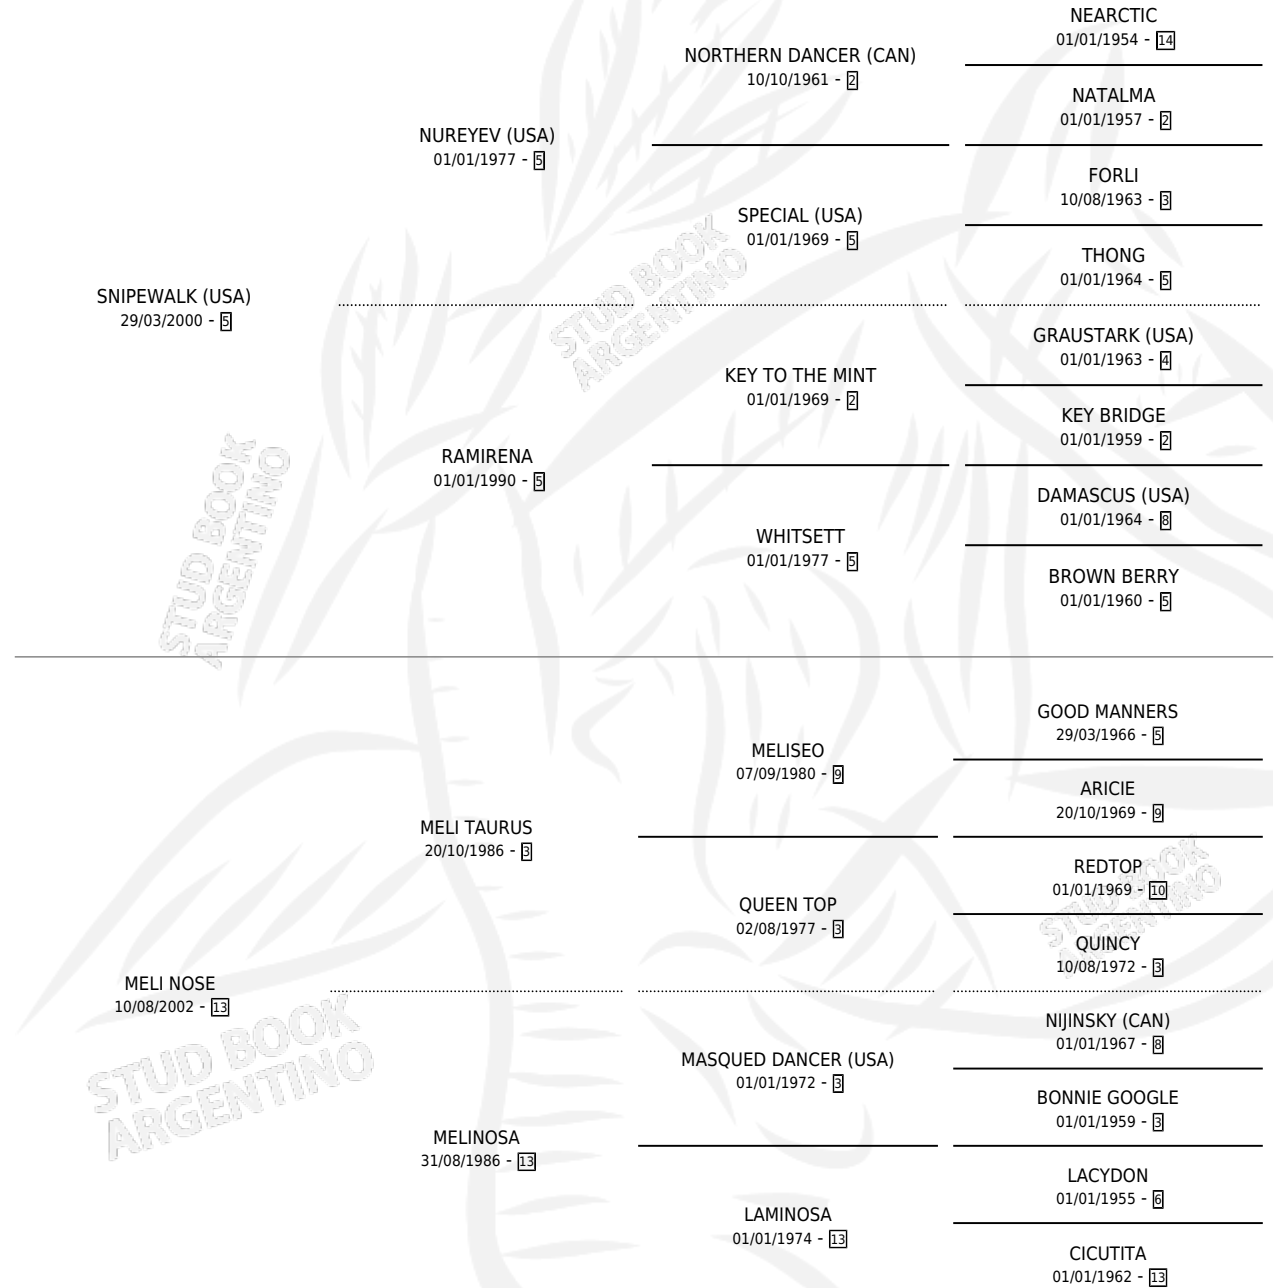

SAPUCAY SNIP

por SNIPEWALK (USA) y MELI NOSE por MELI TAURUS

Argentina · Macho · Zaino Colorado · SP · 09/11/2018
Familia 13 · Volumen 43

ESTADO

TIPIFICACIÓN SANGUÍNEA	X
TIPIFICACIÓN POR ADN	✓
PASAPORTE	✓
IDENTIFICACIÓN POR MICROCHIP	✓
REPRODUCTOR	X

Lugar de nacimiento: La Vision

Criador: La Vision

PEDIGREE

CAMPAÑA

Solo carreras oficiales de Argentina

POR EDAD

EDAD	CC	1°	2°	3°	4°	5°	NP	CLC	CLG	CLCG1	CLGG1	IMPORTE	GANANCIA / CC
5 AÑOS	2	0	0	0	0	0	2	0	0	0	0	\$0	\$0
TOTALES	2	0	0	0	0	0	2	0	0	0	0	\$0	\$0
%		0.0%	0.0%	0.0%	0.0%	0.0%	100%	0.0%	0.0%	0.0%	0.0%		