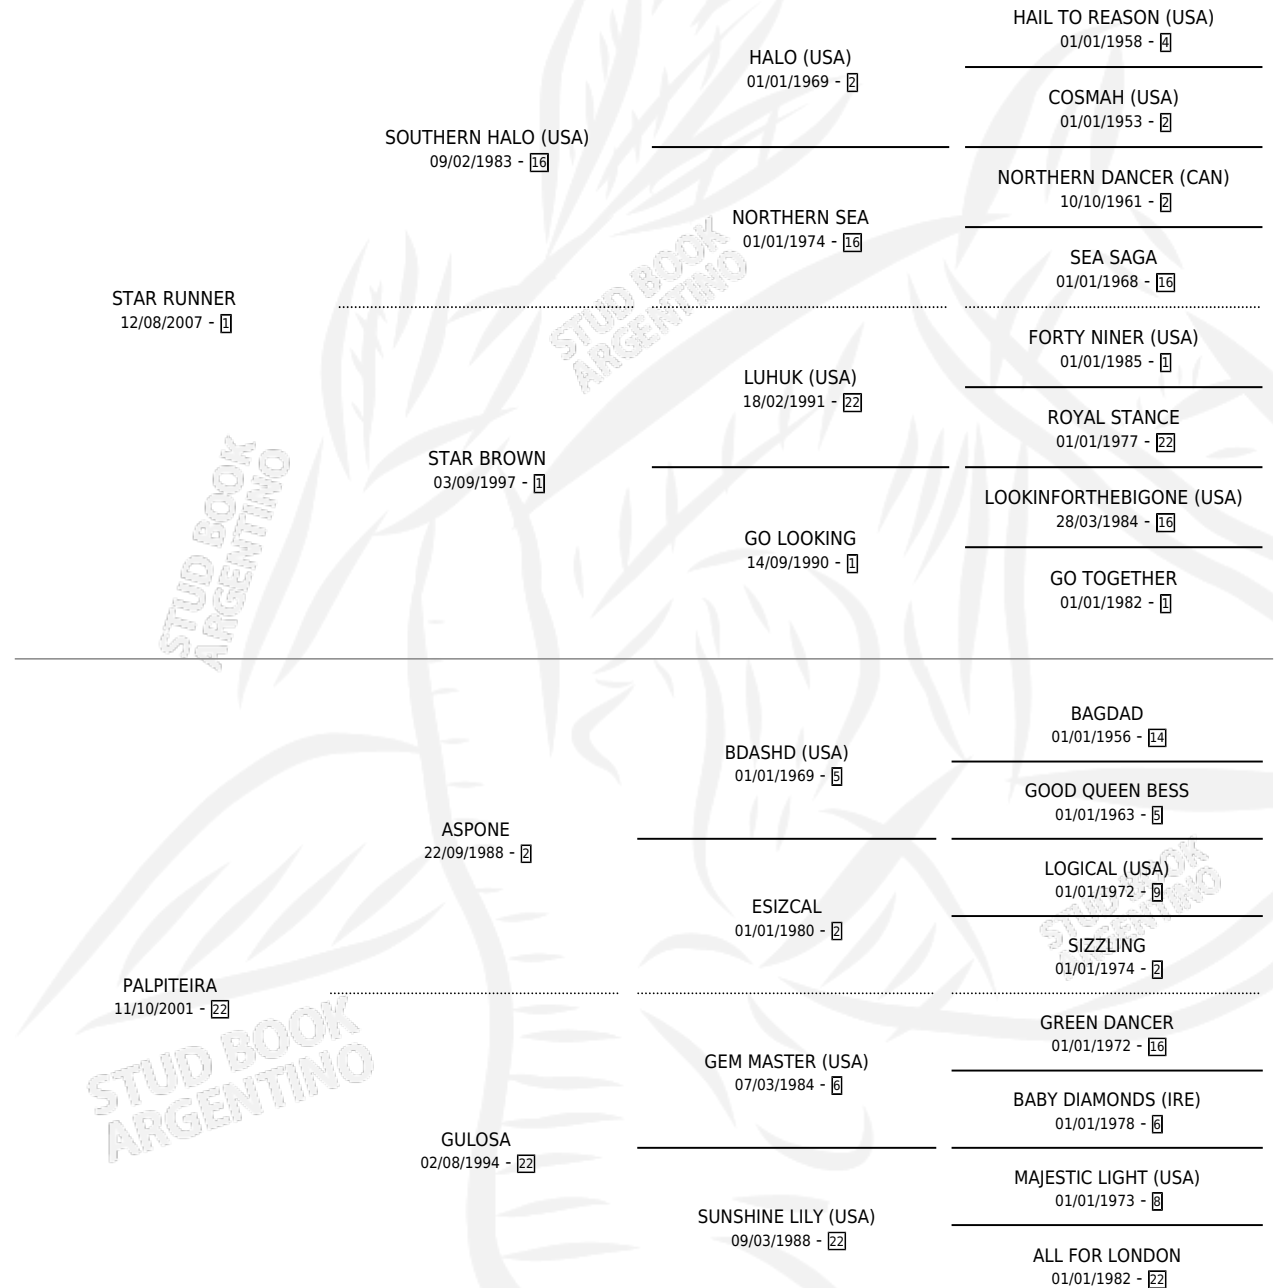

PALPITEIRO

por STAR RUNNER y PALPITEIRA por ASPONE

Argentina · Macho · Alazan · SP · 25/09/2018
Familia 22-b · Volumen 43

ESTADO

TIPIFICACIÓN SANGUÍNEA	X
TIPIFICACIÓN POR ADN	✓
PASAPORTE	✓
IDENTIFICACIÓN POR MICROCHIP	✓
REPRODUCTOR	X

Lugar de nacimiento: Cortines

Criador: Crespo Felix Eduardo

PEDIGREE

CAMPAÑA

Solo carreras oficiales de Argentina

POR EDAD

EDAD	CC	1°	2°	3°	4°	5°	NP	CLC	CLG	CLCG1	CLGG1	IMPORTE	GANANCIA / CC
2 AÑOS	1	0	0	0	0	0	1	0	0	0	0	\$0	\$0
3 AÑOS	4	0	0	0	0	0	4	0	0	0	0	\$0	\$0
4 AÑOS	7	0	0	2	1	1	3	0	0	0	0	\$359,000	\$51,286
5 AÑOS	13	0	3	0	4	2	4	0	0	0	0	\$1,482,500	\$114,038
TOTALES	25	0	3	2	5	3	12	0	0	0	0	\$1,841,500	\$73,660
%		0.0%	12.0%	8.0%	20.0%	12.0%	48.0%	0.0%	0.0%	0.0%	0.0%		