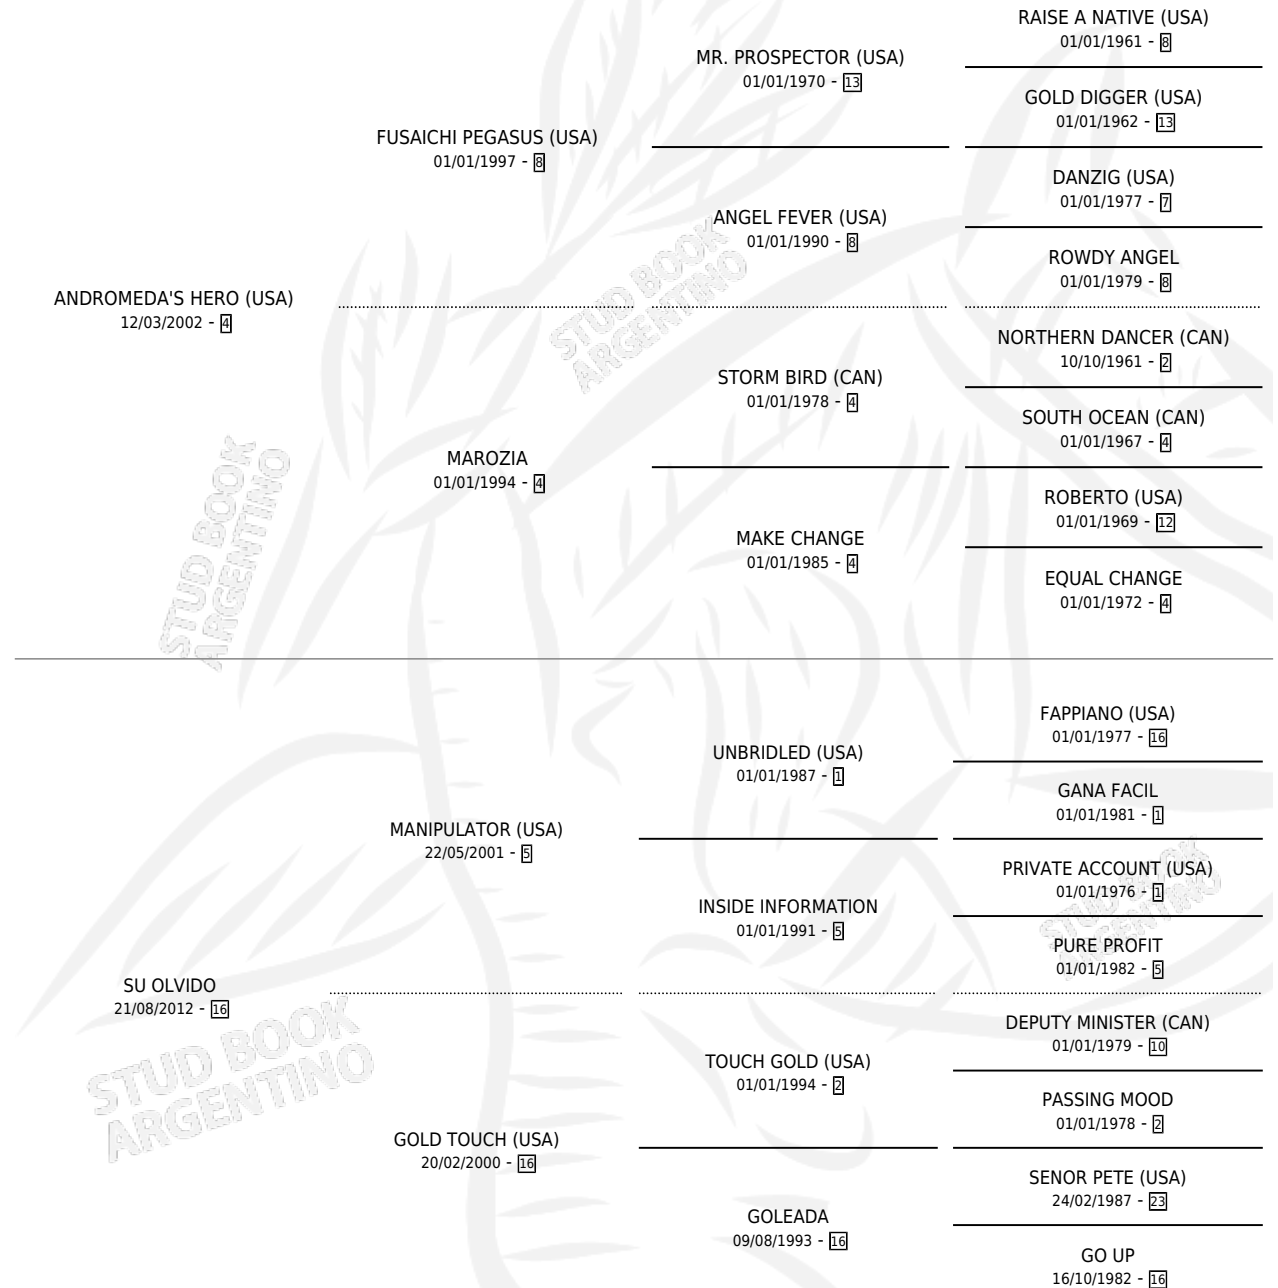

SU HERA

por **ANDROMEDA'S HERO (USA)** y **SU OLVIDO** por **MANIPULATOR (USA)**

Argentina · Hembra · Alazan · SP · 13/11/2018
Familia 16-d · Volumen 43

ESTADO

TIPIFICACIÓN SANGUÍNEA	X
TIPIFICACIÓN POR ADN	X
PASAPORTE	X
IDENTIFICACIÓN POR MICROCHIP	X
REPRODUCTOR	X

Lugar de nacimiento: Masama
Criador: Diez Cesar Alberto

PEDIGREE

SU HERA

Datos oficiales del Stud Book Argentino

Documento generado el 05/05/2026

studbook.org.ar