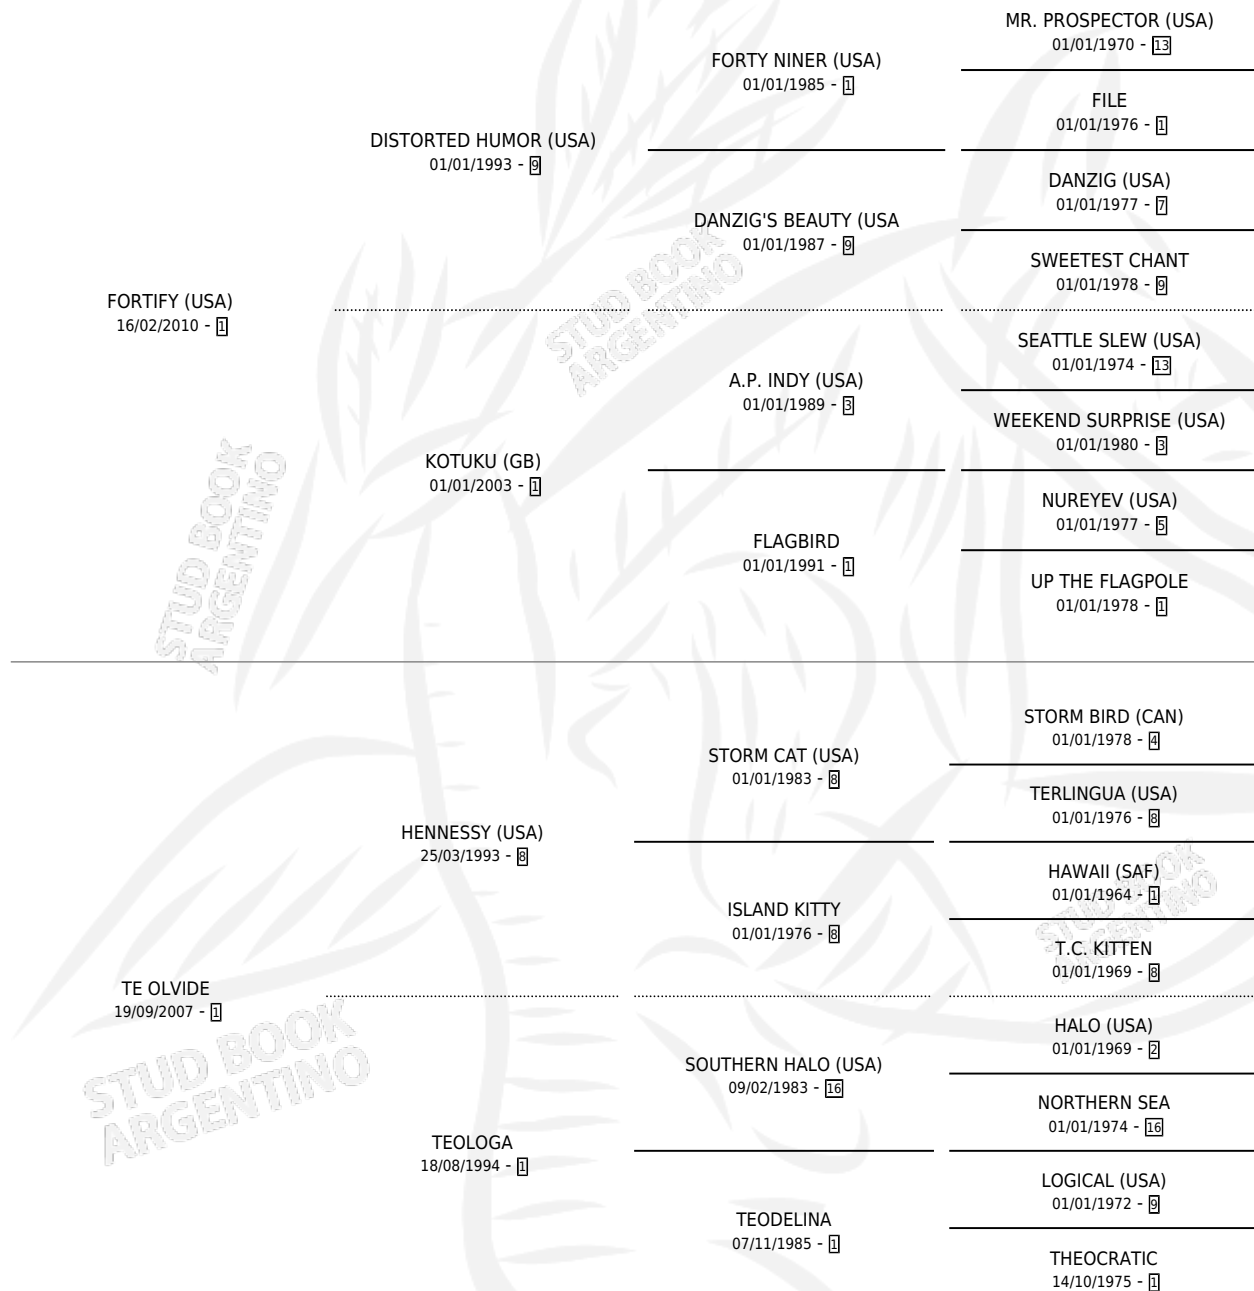

TEAM JOY

por FORTIFY (USA) y TE OLVIDE por HENNESSY (USA)

Argentina · Macho · Zaino · SP · 19/10/2018
Familia 1-w · Volumen 43

ESTADO

TIPIFICACIÓN SANGUÍNEA	X
TIPIFICACIÓN POR ADN	✓
PASAPORTE	✓
IDENTIFICACIÓN POR MICROCHIP	✓
REPRODUCTOR	X

Lugar de nacimiento: Don Florentino

Criador: Don Florentino

PEDIGREE