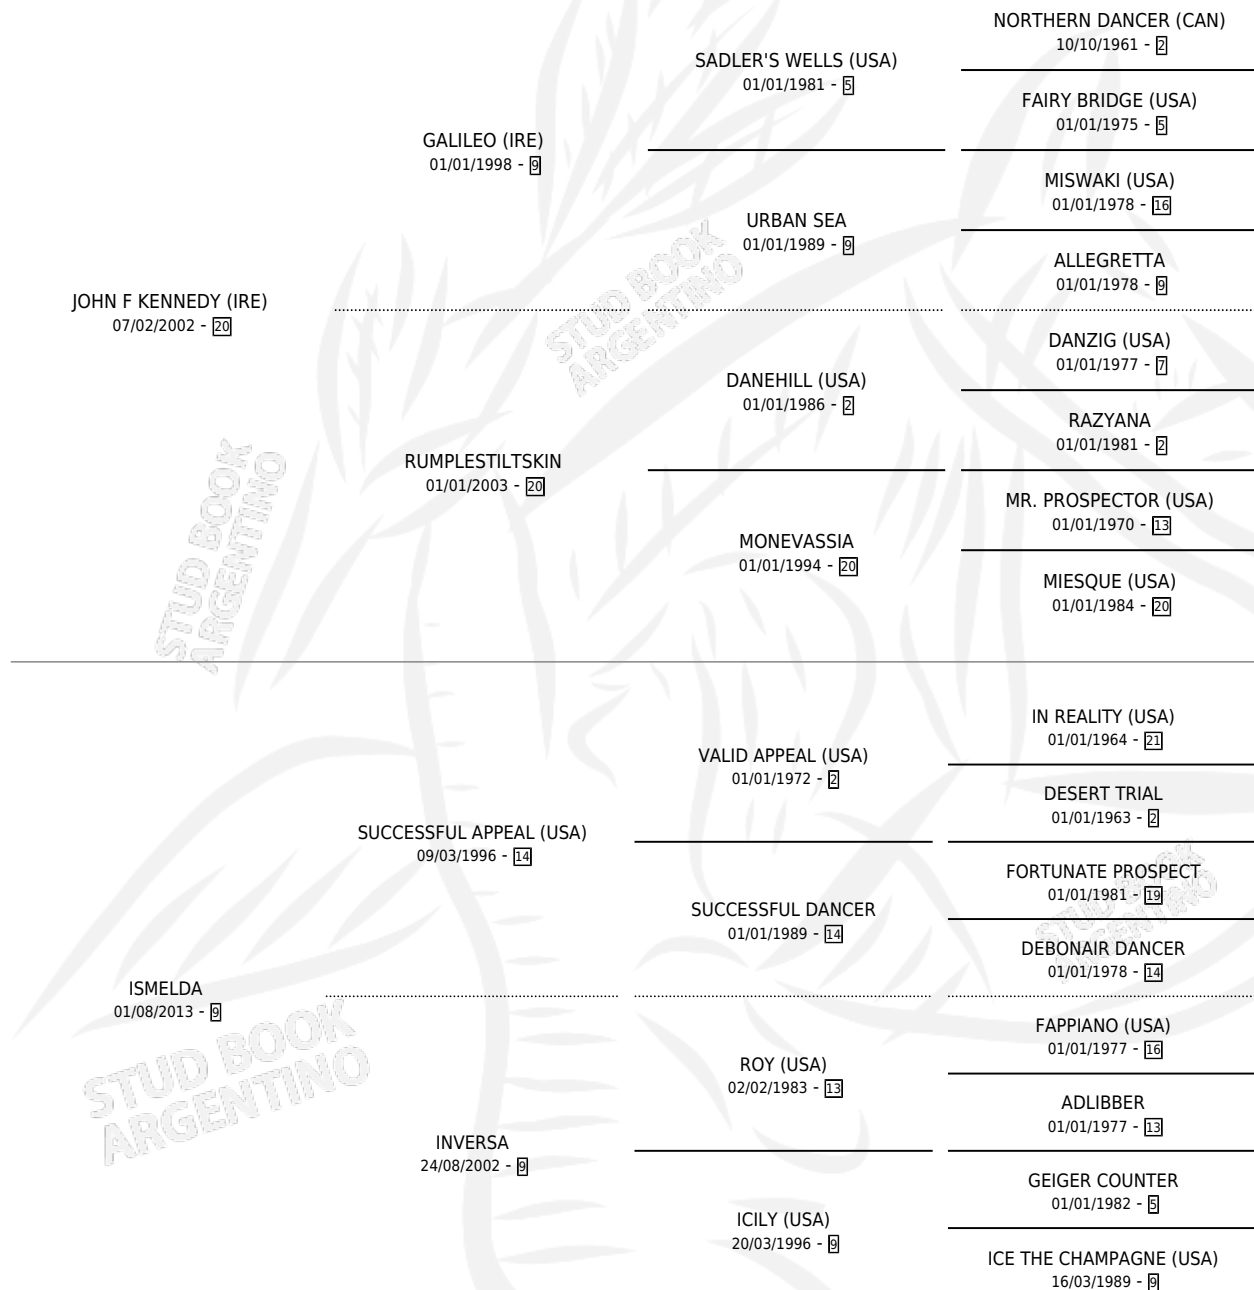

BIONIC WOMAN

por JOHN F KENNEDY (IRE) y ISMELDA por SUCCESSFUL APPEAL (USA)

Argentina · Hembra · Alazan · SP · 12/11/2018
Familia 9 · Volumen 43

ESTADO

TIPIFICACIÓN SANGUÍNEA	X
TIPIFICACIÓN POR ADN	✓
PASAPORTE	✓
IDENTIFICACIÓN POR MICROCHIP	✓
REPRODUCTOR	✓

Lugar de nacimiento: Los Prados
Criador: Marovi S.A.

PEDIGREE

CAMPAÑA

Solo carreras oficiales de Argentina

POR EDAD

EDAD	CC	1°	2°	3°	4°	5°	NP	CLC	CLG	CLCG1	CLGG1	IMPORTE	GANANCIA / CC
4 AÑOS	2	1	0	0	0	1	0	0	0	0	0	\$688,500	\$344,250
5 AÑOS	10	2	1	1	0	0	6	0	0	0	0	\$1,984,830	\$198,483
TOTALES	12	3	1	1	0	1	6	0	0	0	0	\$2,673,330	\$222,778
%		25.0%	8.3%	8.3%	0.0%	8.3%	50.0%	0.0%	0.0%	0.0%	0.0%		

Ganadora de 3 carreras en La Plata - \$2,673,330, a los 4 y 5 años.

POR DISTANCIA

HIPODROMO	CC	1°	2°	3°	4°	5°	NP	CLC	CLG	CLCG1	CLGG1	IMPORTE
PALERMO	4	0	0	0	0	1	3	0	0	0	0	\$108,500
1400 MTS	1	0	0	0	0	0	1	0	0	0	0	\$0
1600 MTS	2	0	0	0	0	0	2	0	0	0	0	\$80,000
1800 MTS	1	0	0	0	0	1	0	0	0	0	0	\$28,500
SAN ISIDRO	1	0	0	0	0	0	1	0	0	0	0	\$0
1400 MTS	1	0	0	0	0	0	1	0	0	0	0	\$0
LA PLATA	7	3	1	1	0	0	2	0	0	0	0	\$2,564,830
1600 MTS	2	0	0	1	0	0	1	0	0	0	0	\$251,970
1300 MTS	1	1	0	0	0	0	0	0	0	0	0	\$629,200
1400 MTS	3	2	1	0	0	0	0	0	0	0	0	\$1,650,990
1500 MTS	1	0	0	0	0	0	1	0	0	0	0	\$32,670