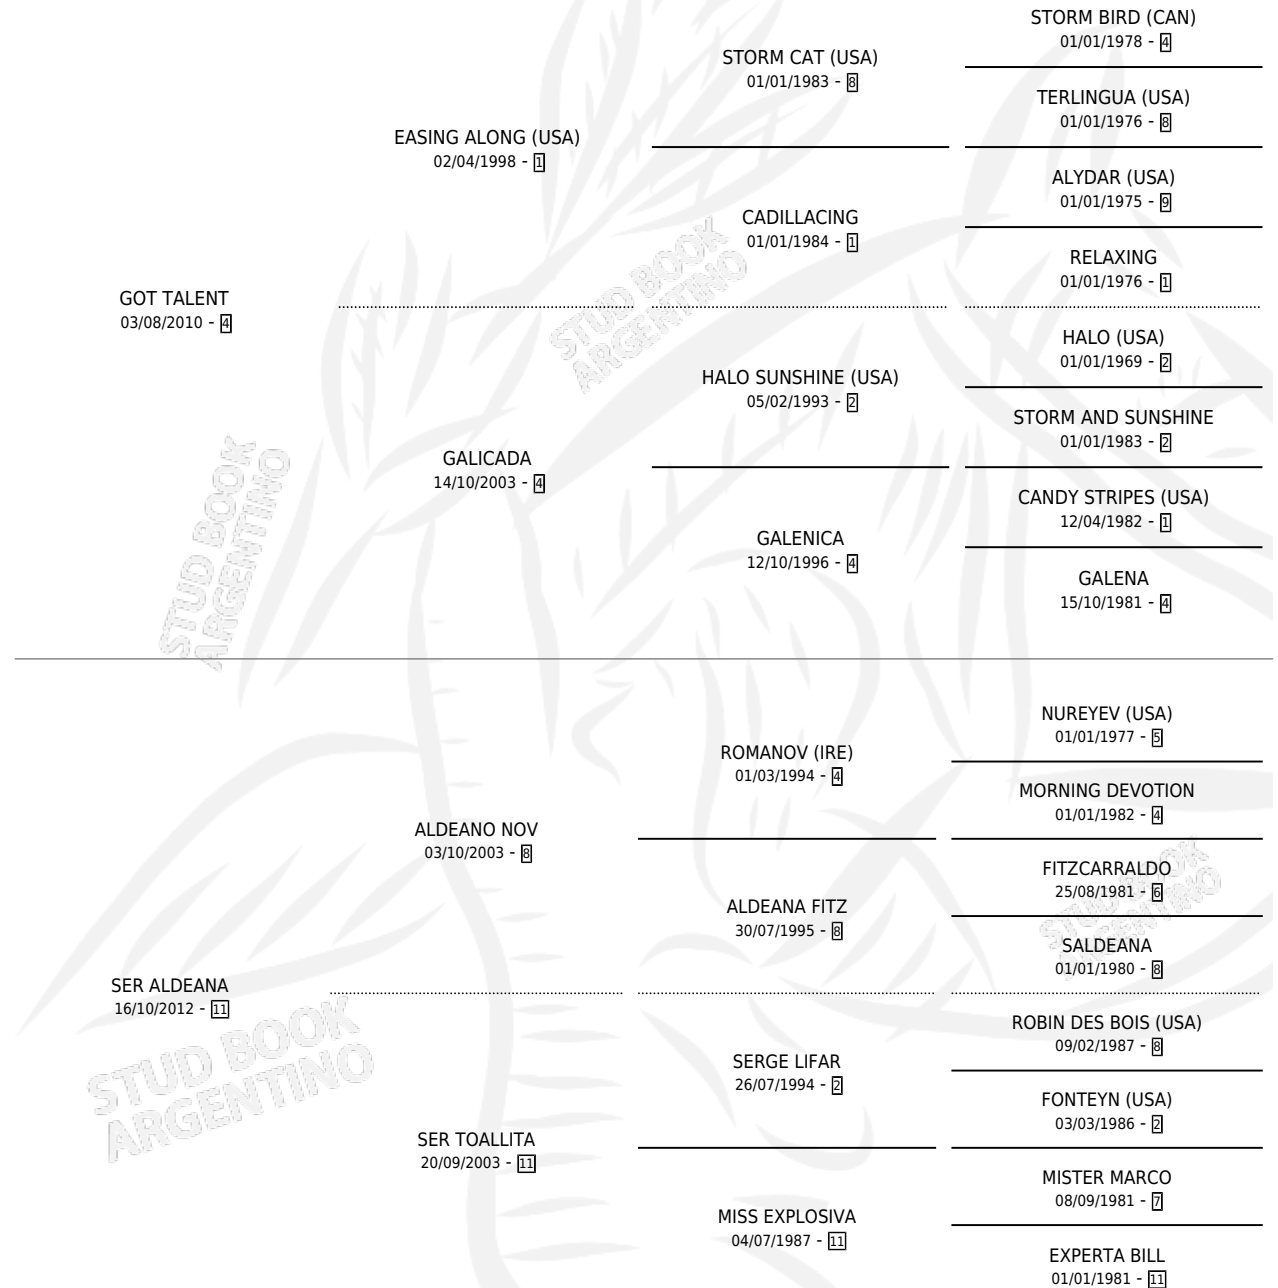

VALENTINA GOT

por GOT TALENT y SER ALDEANA por ALDEANO NOV

Argentina · Hembra · Alazan · SP · 15/10/2018
Familia 11-c · Volumen 43

ESTADO

TIPIFICACIÓN SANGUÍNEA	X
TIPIFICACIÓN POR ADN	X
PASAPORTE	X
IDENTIFICACIÓN POR MICROCHIP	X
REPRODUCTOR	X

Lugar de nacimiento: Don Florentino

Criador: Ledesma Carola Susana

PEDIGREE

VALENTINA GOT

Datos oficiales del Stud Book Argentino

Documento generado el 11/06/2026

studbook.org.ar