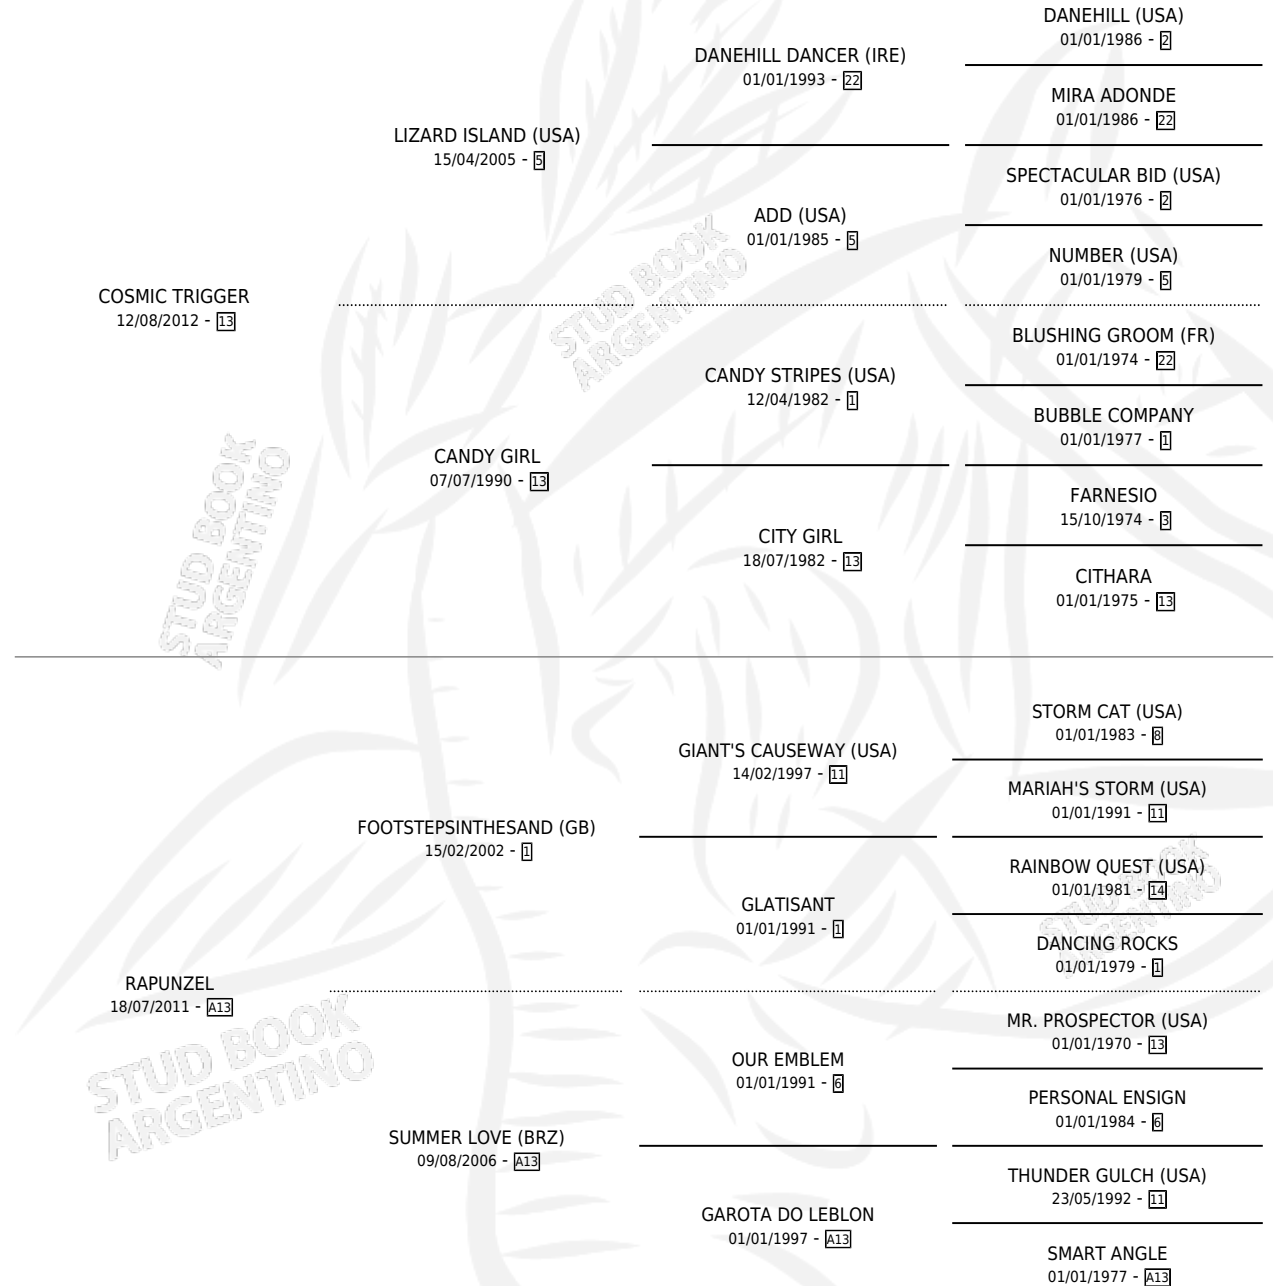

GAROTA LOVE

por **COSMIC TRIGGER** y **RAPUNZEL** por
FOOTSTEPSINTHESAND (GB)

Argentina · Hembra · Zaino · SP · 24/07/2018
Familia A13 · Volumen 43

ESTADO

TIPIFICACIÓN SANGUÍNEA	X
TIPIFICACIÓN POR ADN	✓
PASAPORTE	✓
IDENTIFICACIÓN POR MICROCHIP	✓
REPRODUCTOR	X

Lugar de nacimiento: Los Prados
Criador: Marovi S.A.

PEDIGREE