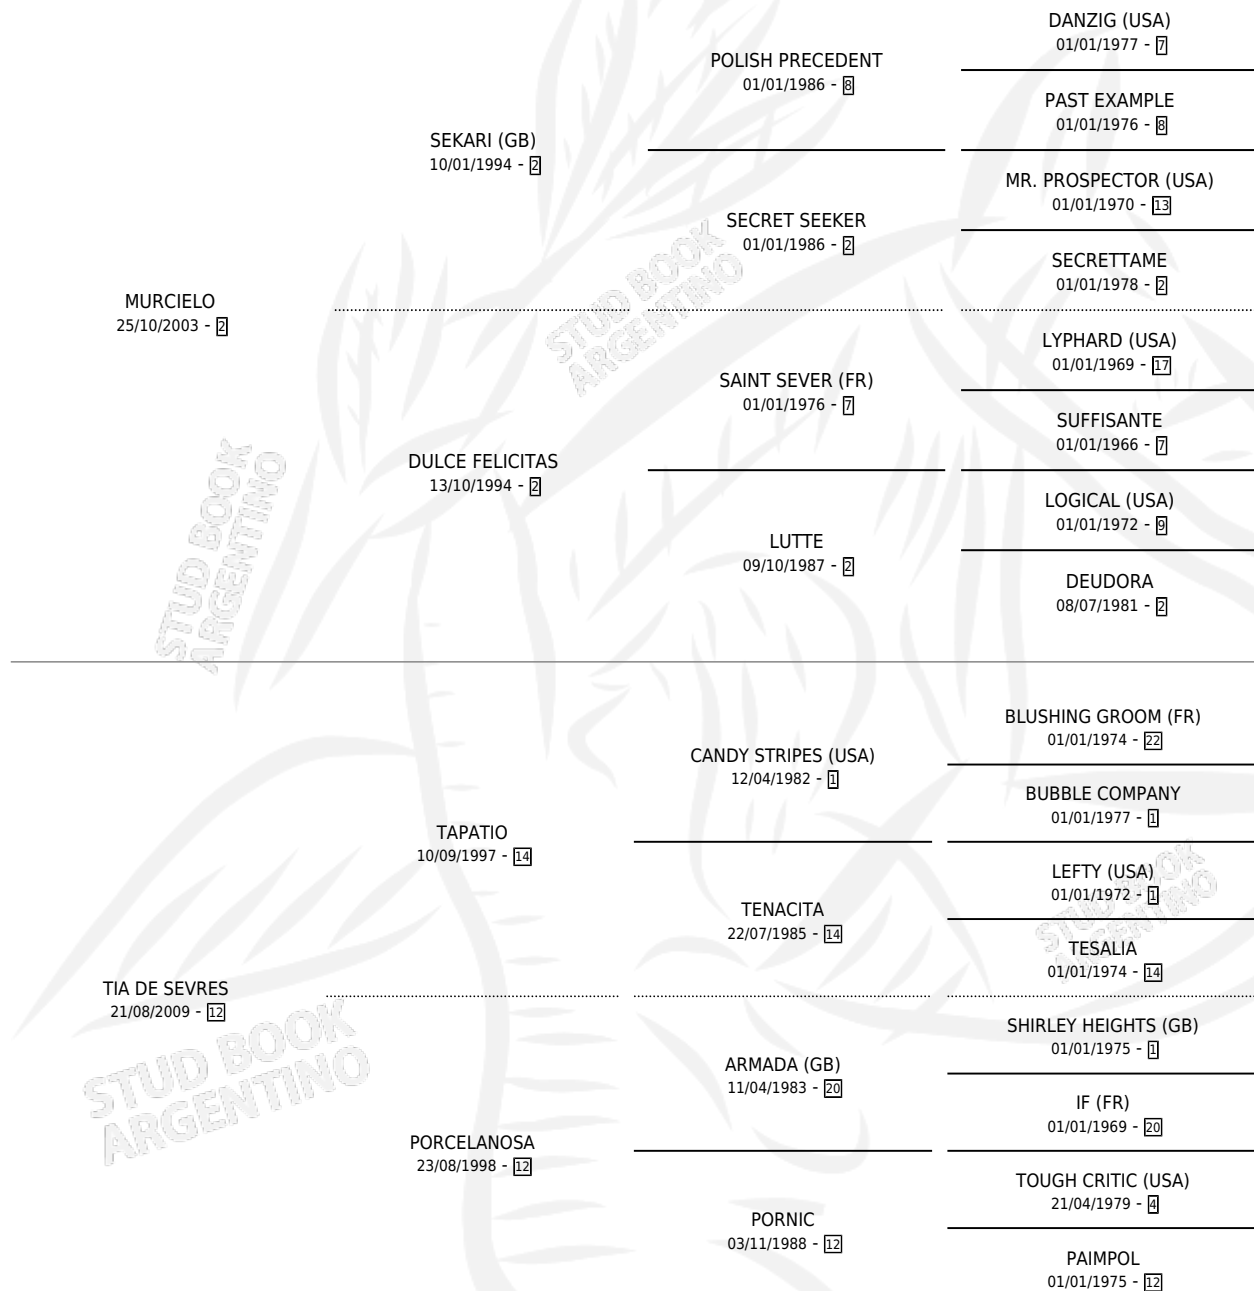

MAGIS

por MURCIELO y TIA DE SEVRES por TAPATIO

Argentina · Macho · Alazan · SP · 24/10/2018
Familia 12-d · Volumen 43

ESTADO

TIPIFICACIÓN SANGUÍNEA	X
TIPIFICACIÓN POR ADN	✓
PASAPORTE	✓
IDENTIFICACIÓN POR MICROCHIP	✓
REPRODUCTOR	X

Lugar de nacimiento: Unicornio

Criador: Unicornio

PEDIGREE

MAGIS

Datos oficiales del Stud Book Argentino

Documento generado el 03/05/2026

studbook.org.ar