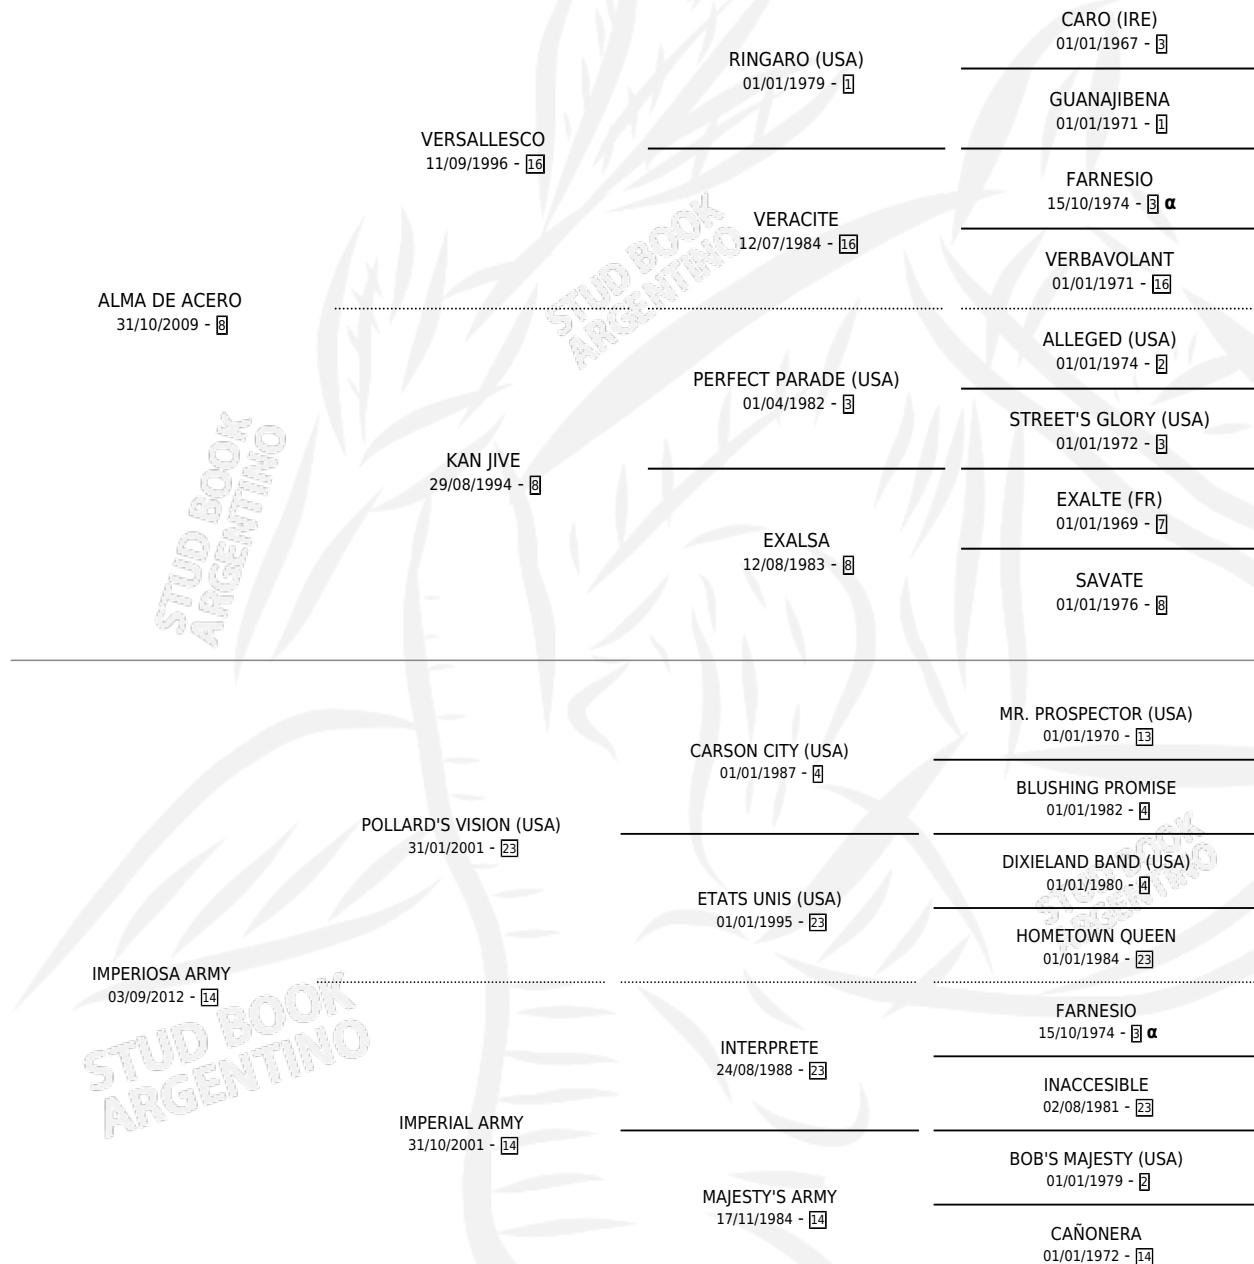

ACERO IMPERIAL

por ALMA DE ACERO y IMPERIOSA ARMY por POLLARD'S VISION (USA)

Argentina · Macho · Zaino · SP · 11/11/2018
Familia 14 · Volumen 43

ESTADO

TIPIFICACIÓN SANGUÍNEA	X
TIPIFICACIÓN POR ADN	✓
PASAPORTE	✓
IDENTIFICACIÓN POR MICROCHIP	✓
REPRODUCTOR	X

Lugar de nacimiento: Campo particular
Criador: Camiletti Raul Exequiel

PEDIGREE

INBREEDING : α

CAMPAÑA

Solo carreras oficiales de Argentina

POR EDAD

EDAD	CC	1°	2°	3°	4°	5°	NP	CLC	CLG	CLCG1	CLGG1	IMPORTE	GANANCIA / CC
5 AÑOS	1	0	0	0	0	0	1	0	0	0	0	\$0	\$0
TOTALES	1	0	0	0	0	0	1	0	0	0	0	\$0	\$0
%		0.0%	0.0%	0.0%	0.0%	0.0%	100%	0.0%	0.0%	0.0%	0.0%		