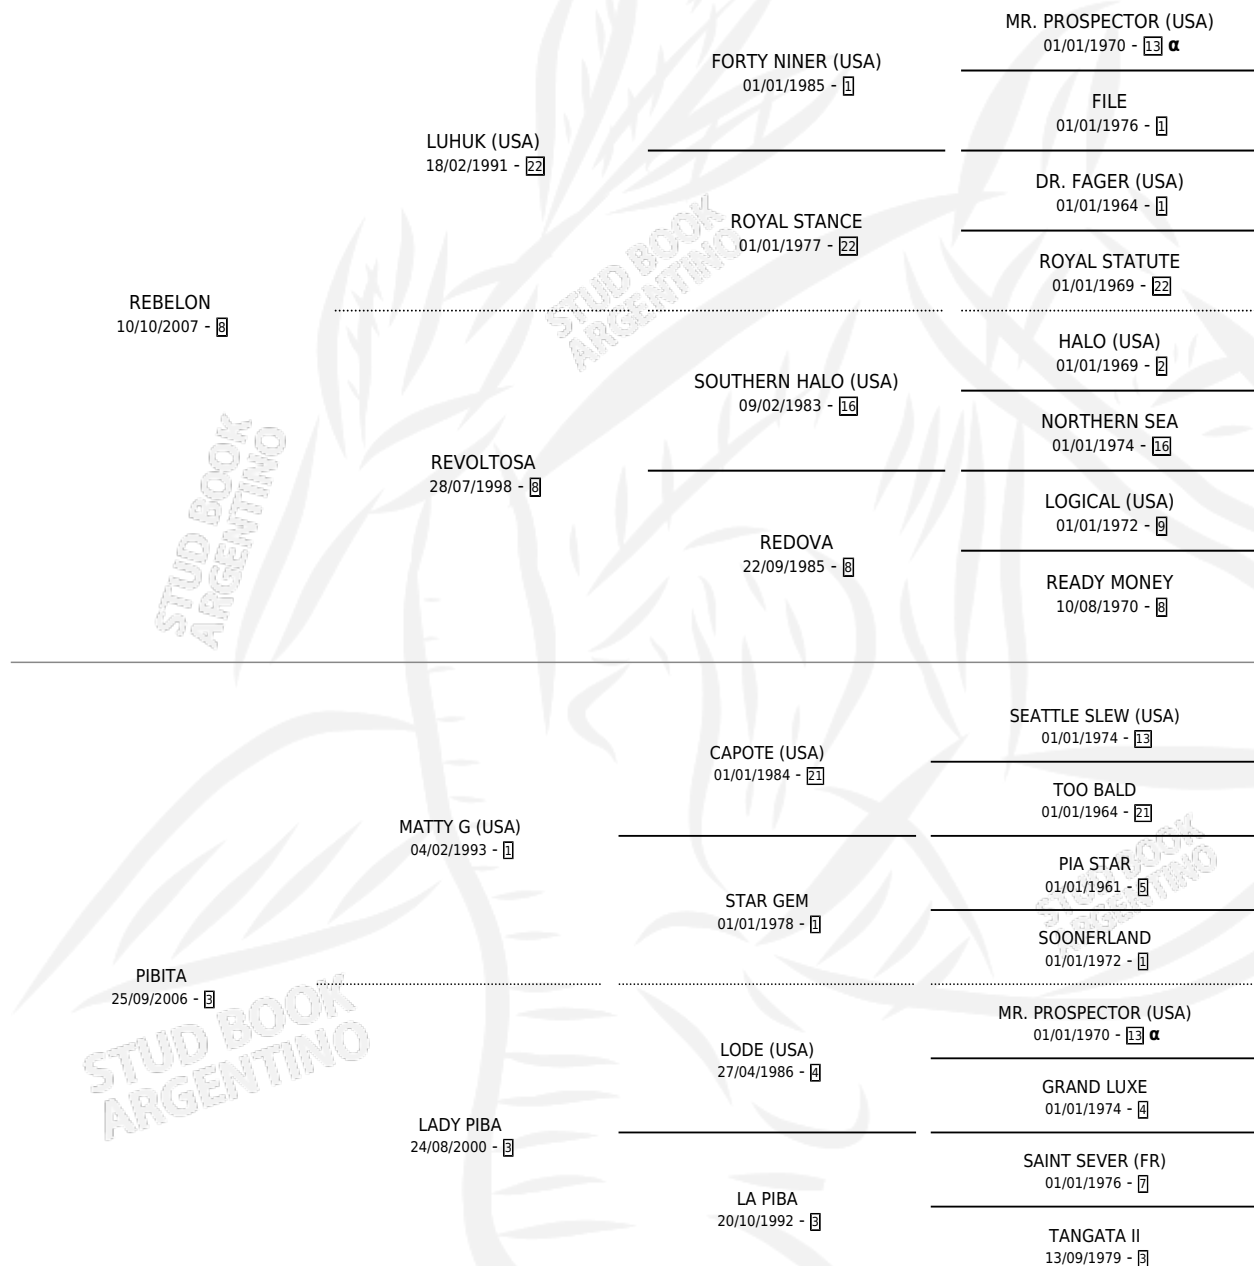

LA EXCESIVA

por REBELON y PIBITA por MATTY G (USA)

Argentina · Hembra · Zaino · SP · 28/10/2018
Familia 3-h · Volumen 43

ESTADO

TIPIFICACIÓN SANGUÍNEA	X
TIPIFICACIÓN POR ADN	X
PASAPORTE	X
IDENTIFICACIÓN POR MICROCHIP	X
REPRODUCTOR	X

Lugar de nacimiento: Campo particular

Criador: Diaz Tomas Eduardo

PEDIGREE

INBREEDING : α

LA EXCESIVA

Datos oficiales del Stud Book Argentino

Documento generado el 10/05/2026

studbook.org.ar