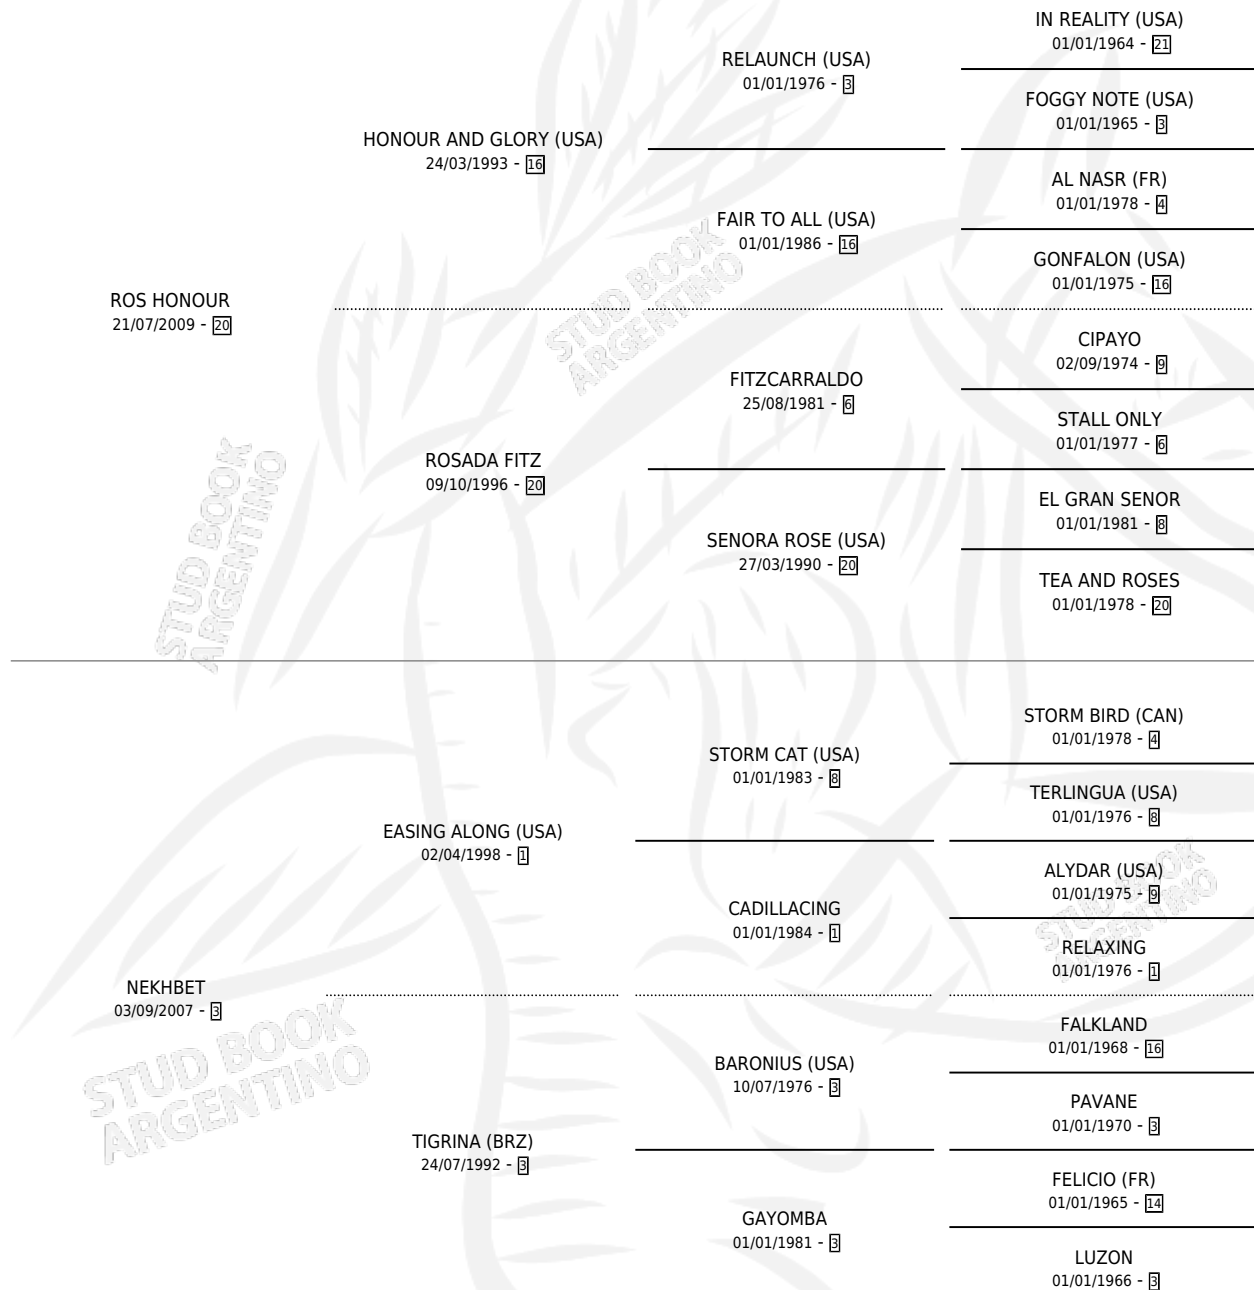

HONOR A CESAR

por ROS HONOUR y NEKBET por EASING ALONG (USA)

Argentina · Macho · Zaino · SP · 10/10/2018
Familia 3-i · Volumen 43

ESTADO

TIPIFICACIÓN SANGUÍNEA	X
TIPIFICACIÓN POR ADN	✓
PASAPORTE	✓
IDENTIFICACIÓN POR MICROCHIP	✓
REPRODUCTOR	X

Lugar de nacimiento: Satel

Criador: Satel

PEDIGREE

CAMPAÑA

Solo carreras oficiales de Argentina

POR EDAD

EDAD	CC	1°	2°	3°	4°	5°	NP	CLC	CLG	CLCG1	CLGG1	IMPORTE	GANANCIA / CC
4 AÑOS	1	0	0	1	0	0	0	0	0	0	0	\$110,000	\$110,000
5 AÑOS	6	1	0	0	0	1	4	0	0	0	0	\$617,172	\$102,862
TOTALES	7	1	0	1	0	1	4	0	0	0	0	\$727,172	\$103,882
%		14.3%	0.0%	14.3%	0.0%	14.3%	57.1%	0.0%	0.0%	0.0%	0.0%		