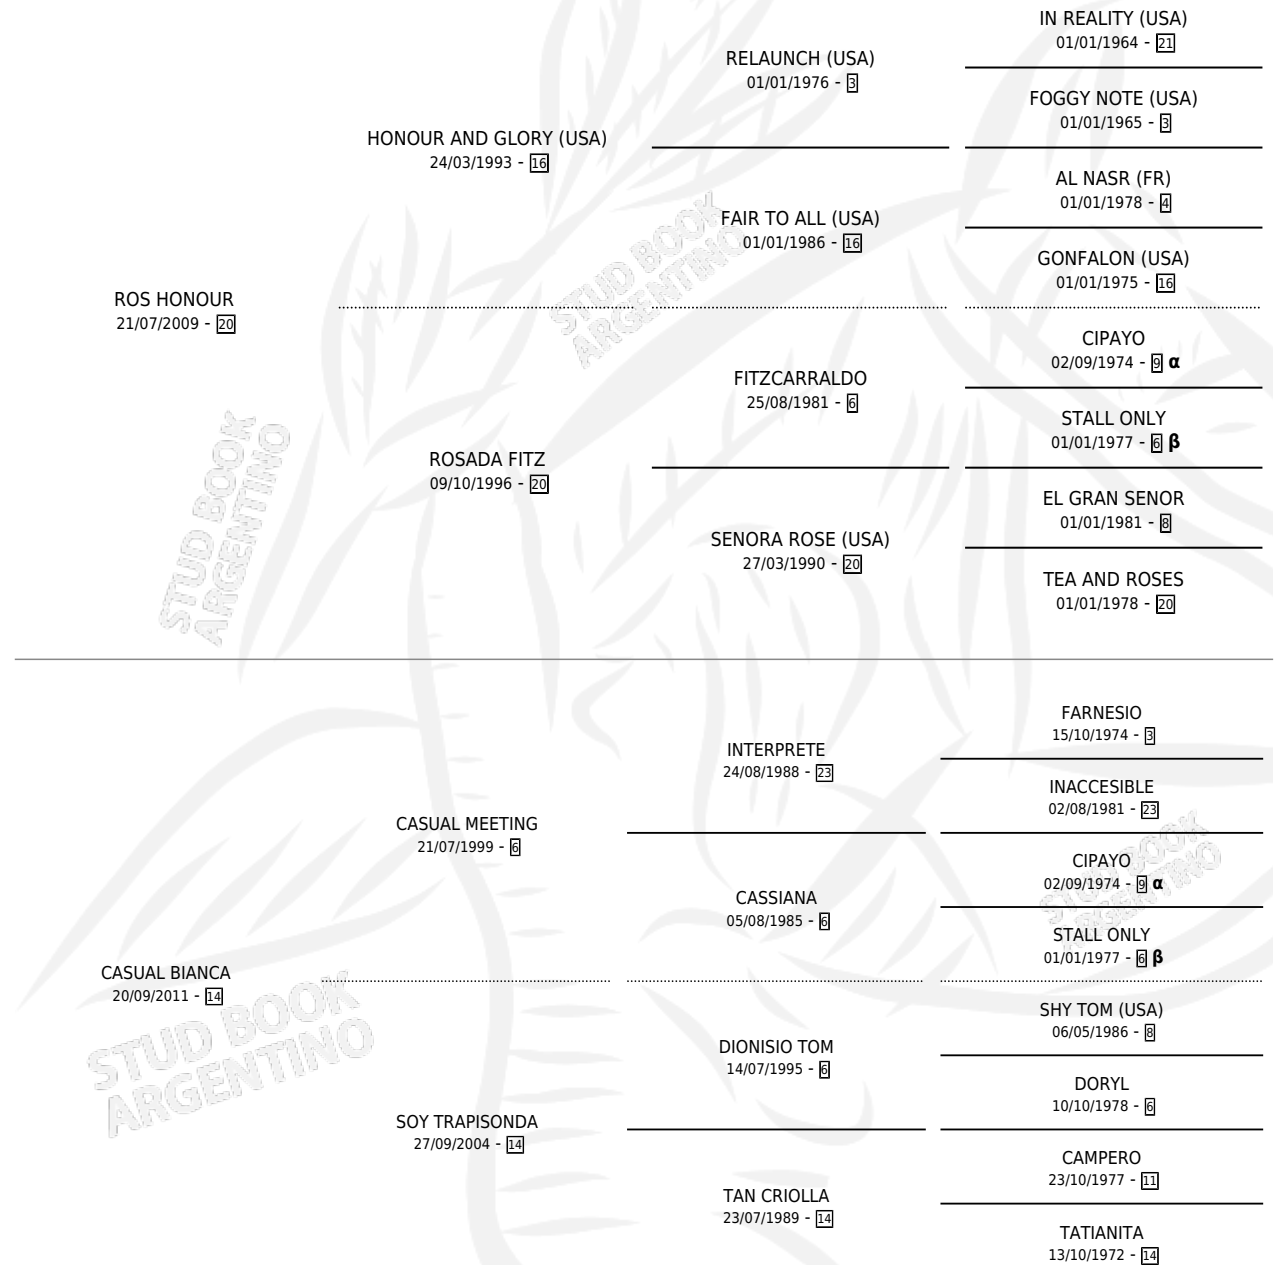

# ANGELO

por ROS HONOUR y CASUAL BIANCA por CASUAL MEETING

Argentina · Macho · Zaino · SP · 09/10/2018  
Familia 14-a · Volumen 43

## ESTADO

TIPIFICACIÓN SANGUÍNEA	X
TIPIFICACIÓN POR ADN	✓
PASAPORTE	✓
IDENTIFICACIÓN POR MICROCHIP	✓
REPRODUCTOR	X

**Lugar de nacimiento:** Satel

**Criador:** Marinaro Italo y Dominguez Antonio

## PEDIGREE

INBREEDING :  $\alpha, \beta$