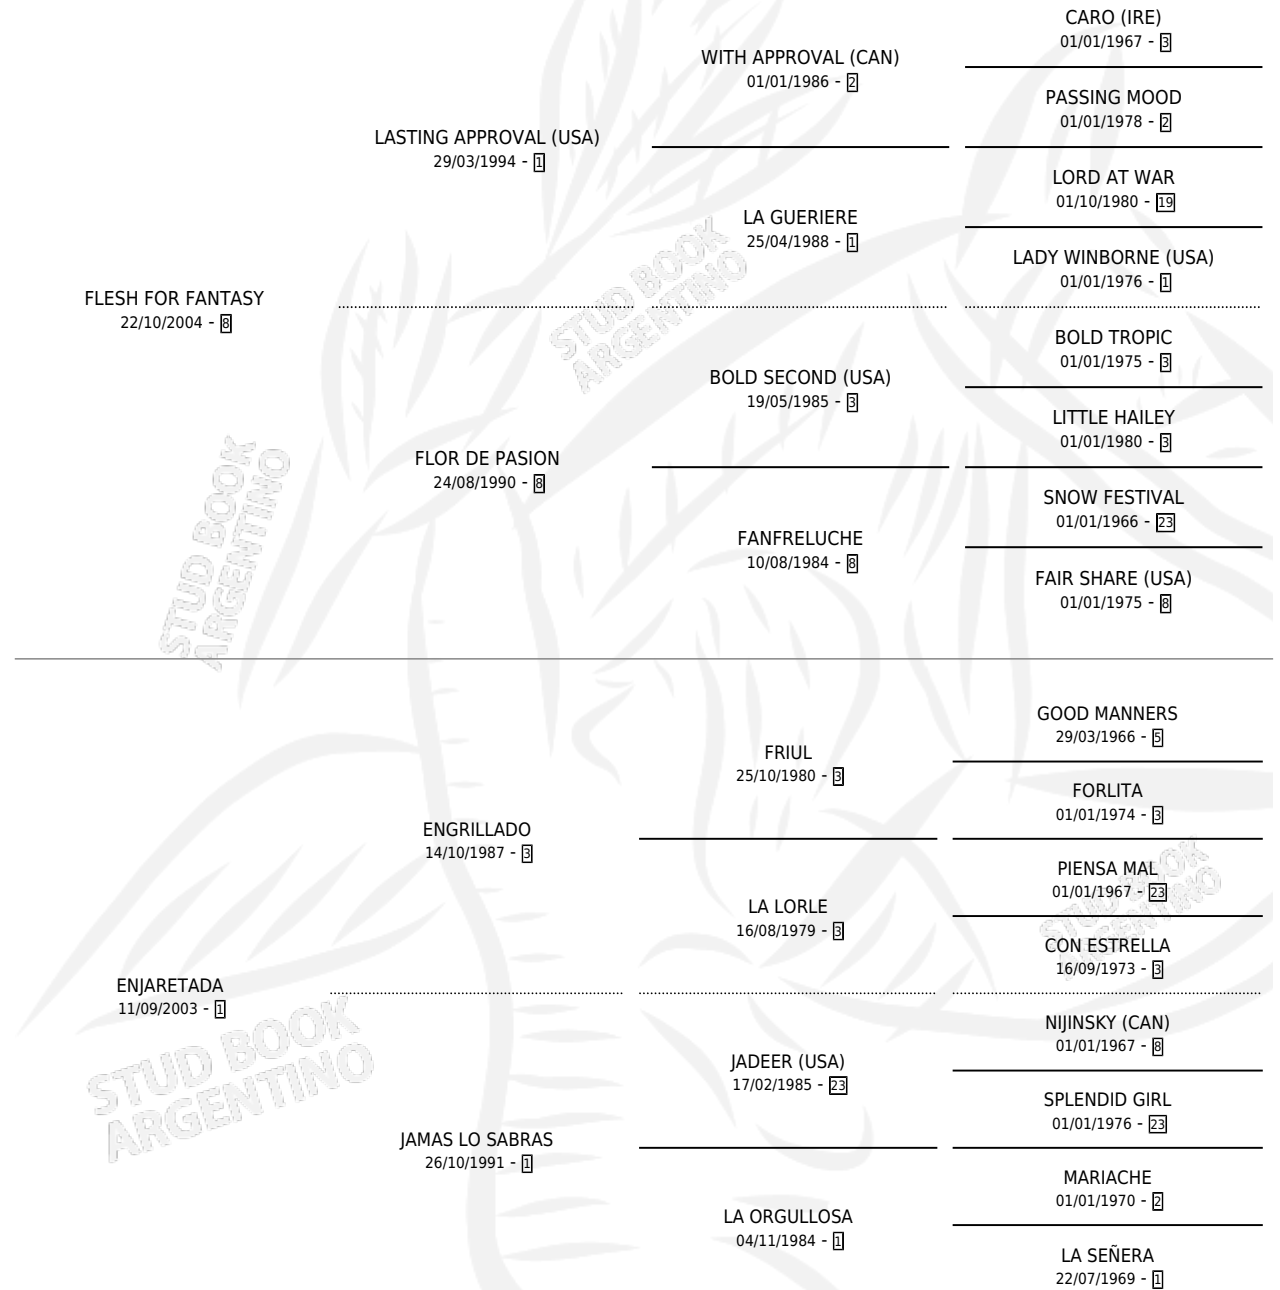

FULL AL FLOP

por **FLESH FOR FANTASY** y **ENJARETADA** por **ENGRILLADO**

Argentina · Macho · Tordillo · SP · 15/11/2018
Familia 1-l · Volumen 43

ESTADO

TIPIFICACIÓN SANGUÍNEA	X
TIPIFICACIÓN POR ADN	✓
PASAPORTE	✓
IDENTIFICACIÓN POR MICROCHIP	✓
REPRODUCTOR	X

Lugar de nacimiento: Campo particular
Criador: Firmin Didot Cristina Amada

PEDIGREE

FULL AL FLOP

Datos oficiales del Stud Book Argentino

Documento generado el 05/05/2026

studbook.org.ar