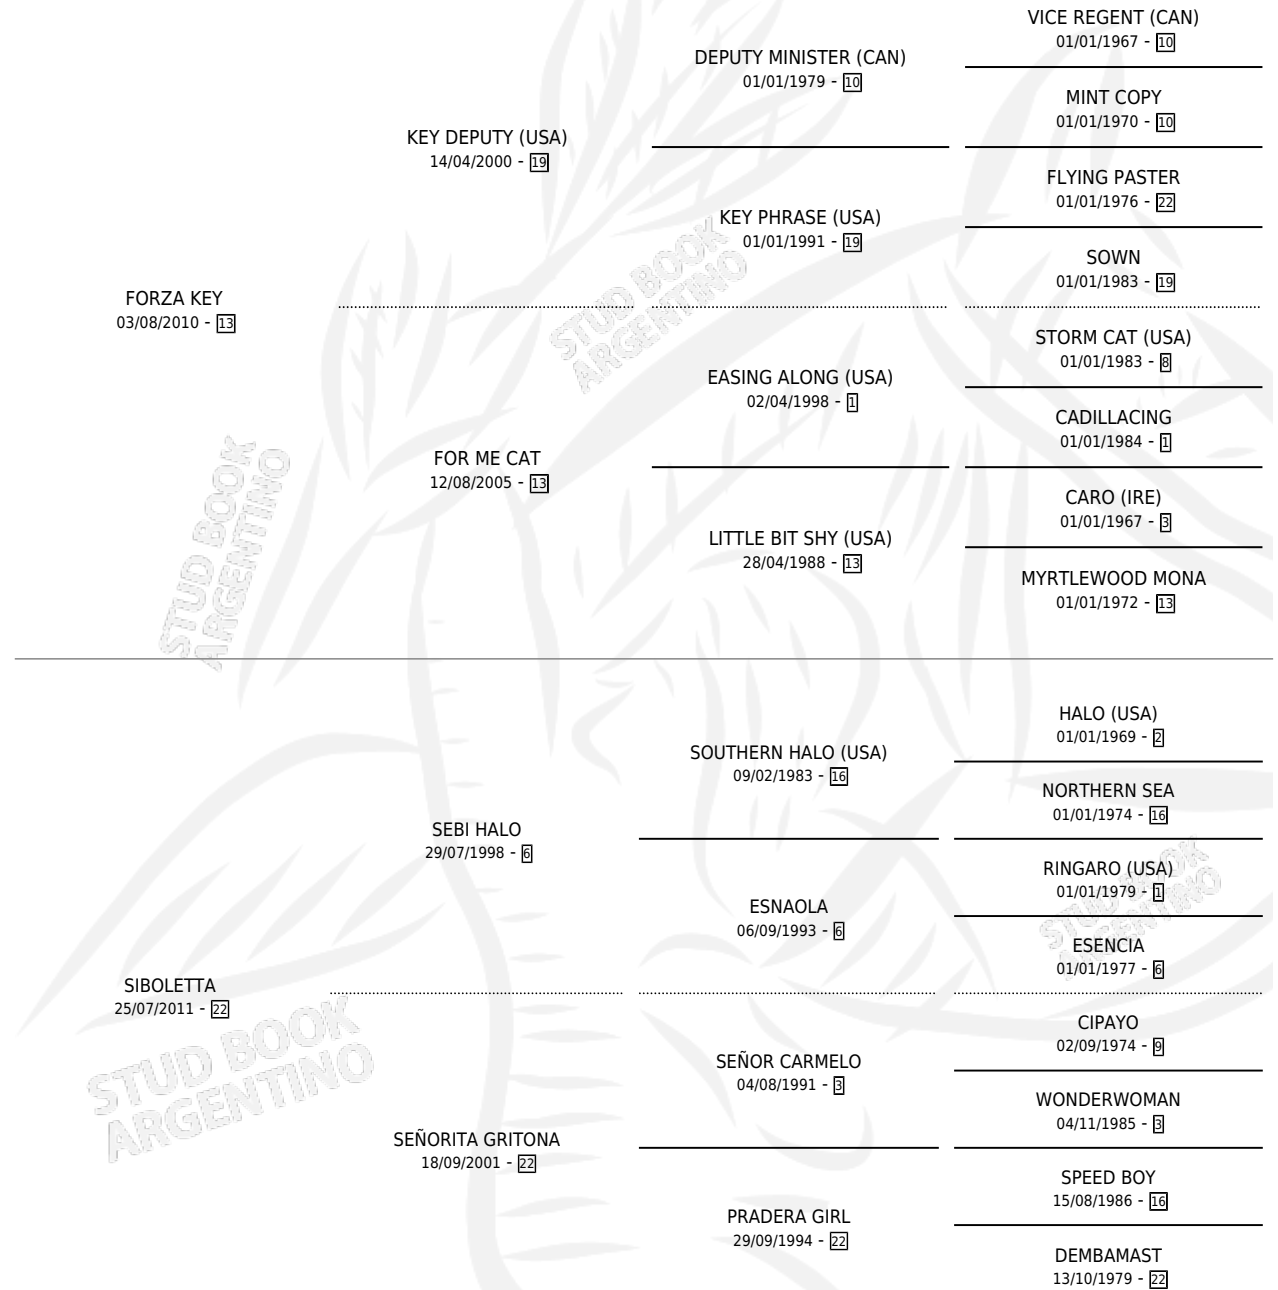

MY SWEET KEY

por FORZA KEY y SIBOLETTA por SEBI HALO

Argentina · Hembra · Zaino · SP · 28/09/2018
Familia 22-d · Volumen 43

ESTADO

TIPIFICACIÓN SANGUÍNEA	X
TIPIFICACIÓN POR ADN	✓
PASAPORTE	X
IDENTIFICACIÓN POR MICROCHIP	✓
REPRODUCTOR	X

Lugar de nacimiento: La Blanca
Criador: Haras Y Stud Vengador

PEDIGREE

MY SWEET KEY

Datos oficiales del Stud Book Argentino

Documento generado el 12/06/2026

studbook.org.ar