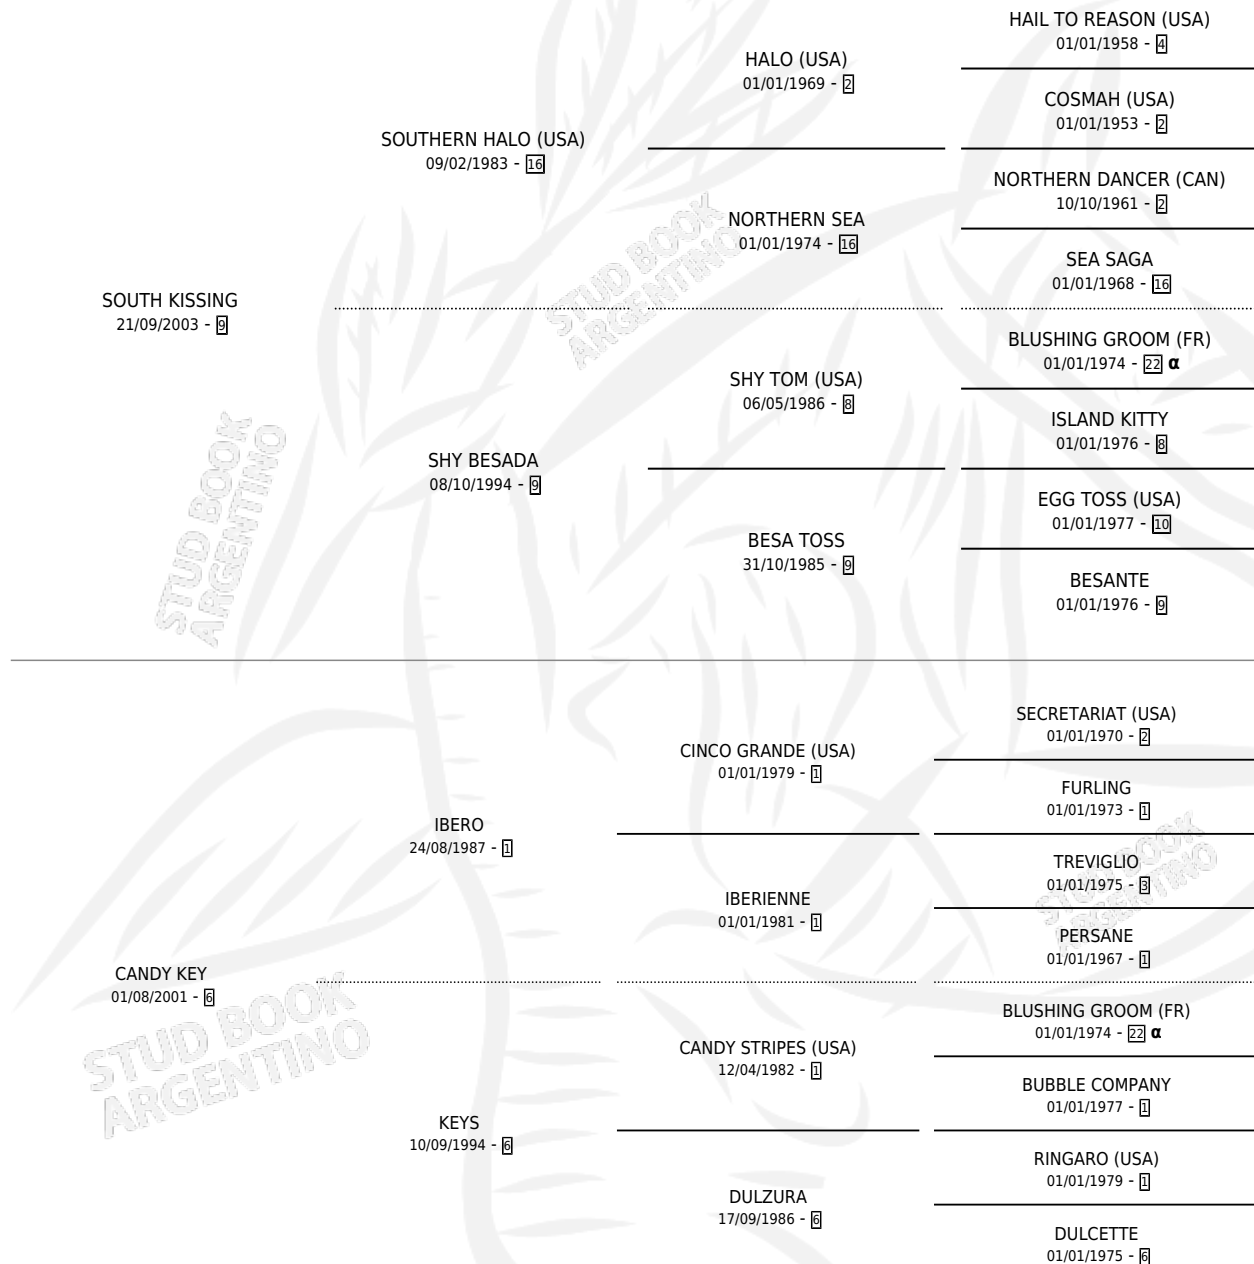

DOLCE CARMELA

por SOUTH KISSING y CANDY KEY por IBERO

Argentina · Hembra · Zaino · SP · 08/11/2018
Familia 6-a · Volumen 43

ESTADO

TIPIFICACIÓN SANGUÍNEA	X
TIPIFICACIÓN POR ADN	✓
PASAPORTE	✓
IDENTIFICACIÓN POR MICROCHIP	✓
REPRODUCTOR	X

Lugar de nacimiento: El Calden
Criador: Mil Novecientos Doce

PEDIGREE

INBREEDING : α

CAMPAÑA

Solo carreras oficiales de Argentina

POR EDAD

EDAD	CC	1°	2°	3°	4°	5°	NP	CLC	CLG	CLCG1	CLGG1	IMPORTE	GANANCIA / CC
3 AÑOS	4	0	0	0	0	0	4	0	0	0	0	\$0	\$0
4 AÑOS	16	1	1	0	3	4	7	0	0	0	0	\$676,000	\$42,250
5 AÑOS	7	0	0	0	1	0	6	0	0	0	0	\$190,000	\$27,143
TOTALES	27	1	1	0	4	4	17	0	0	0	0	\$866,000	\$32,074
%		3.7%	3.7%	0.0%	14.8%	14.8%	63.0%	0.0%	0.0%	0.0%	0.0%		