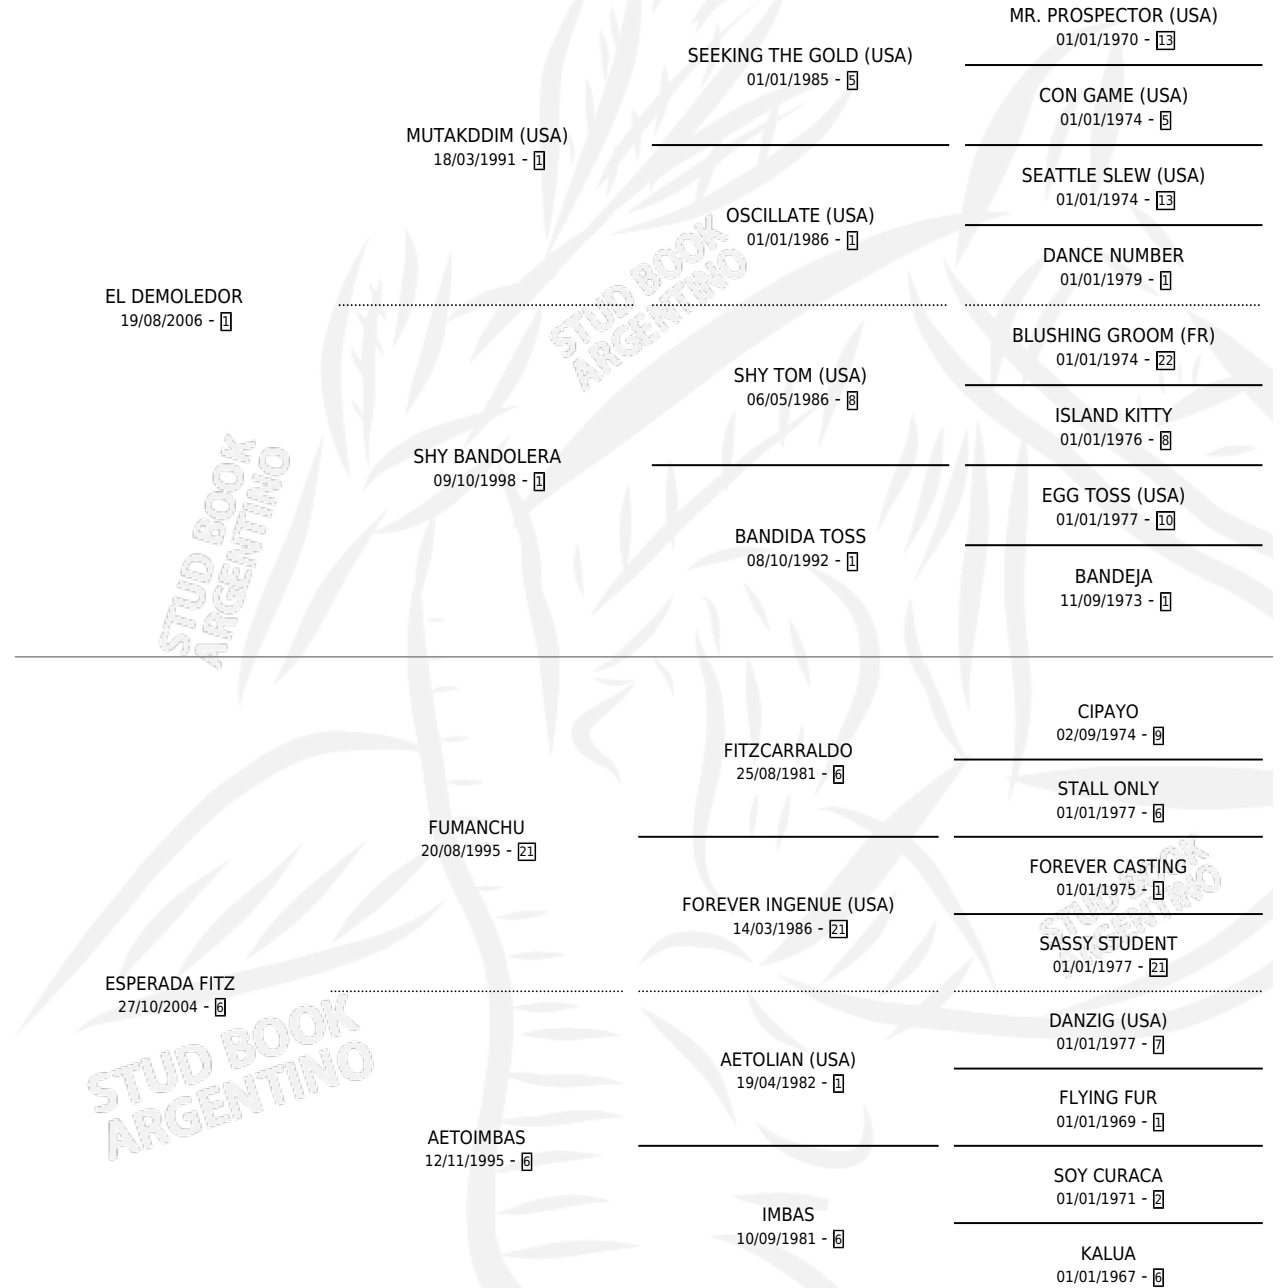

FITZ EL DEMOLEDOR

por EL DEMOLEDOR y ESPERADA FITZ por FUMANCHU

Argentina · Macho · Tordillo · SP · 18/10/2018
Familia 6-a · Volumen 43

ESTADO

TIPIFICACIÓN SANGUÍNEA	X
TIPIFICACIÓN POR ADN	✓
PASAPORTE	✓
IDENTIFICACIÓN POR MICROCHIP	✓
REPRODUCTOR	X

Lugar de nacimiento: Campo particular

Criador: Sin dato

PEDIGREE

FITZ EL DEMOLEDOR

Datos oficiales del Stud Book Argentino

Documento generado el 09/05/2026

studbook.org.ar