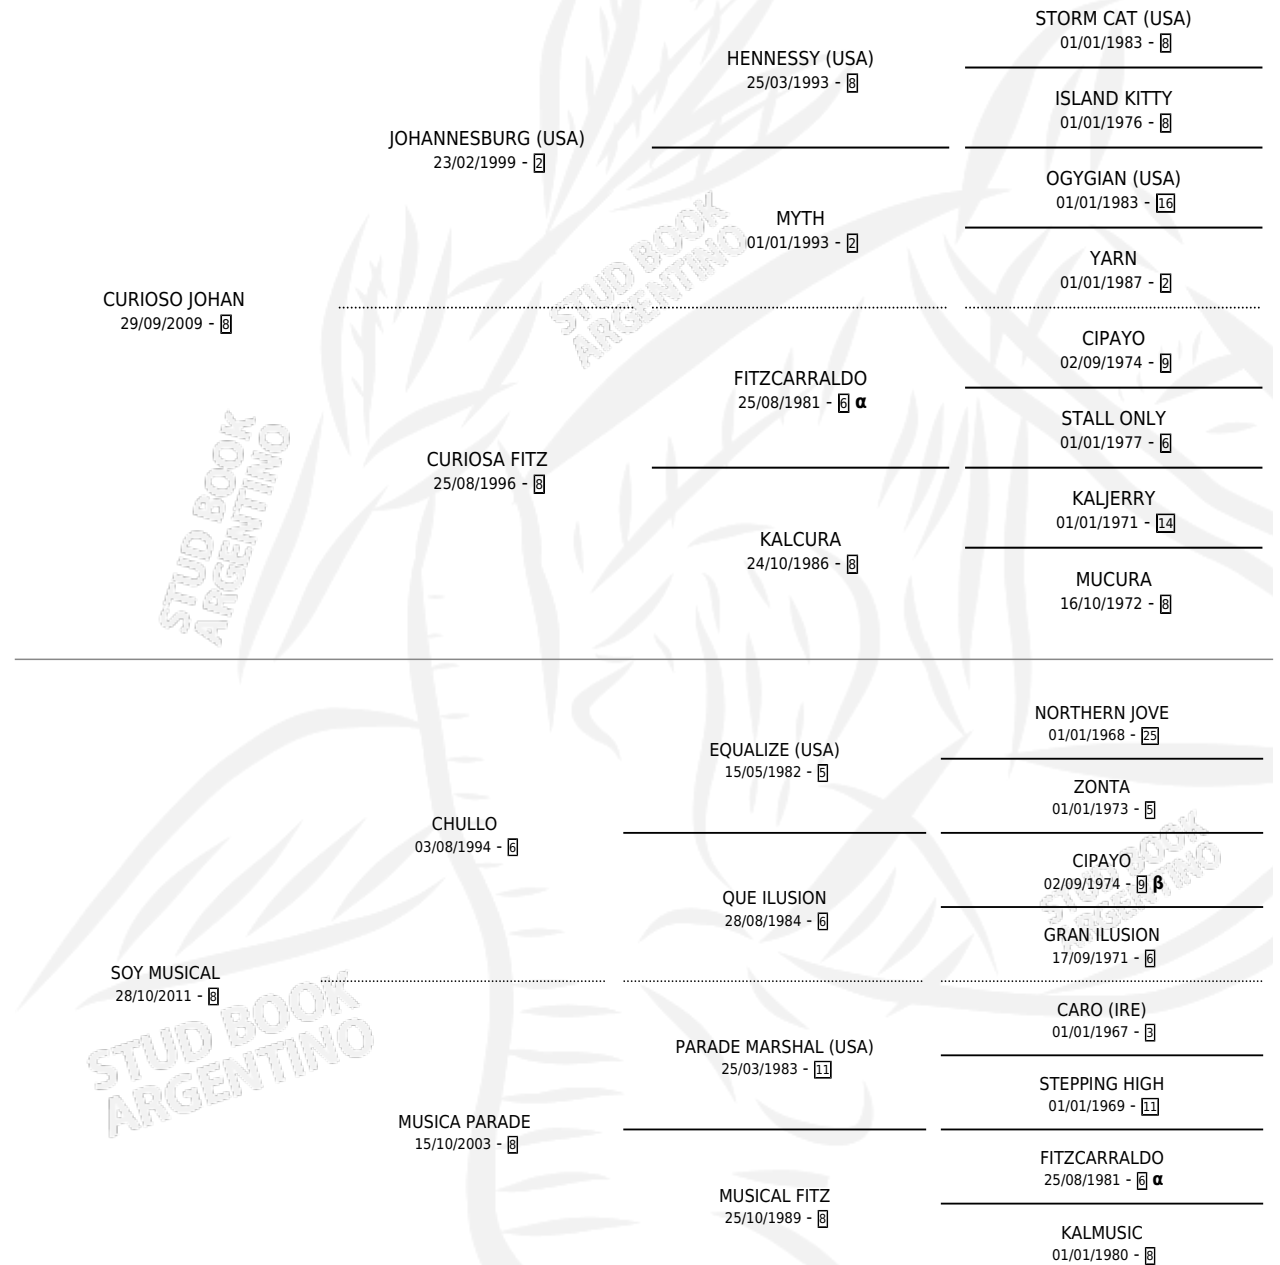

MUSIQUEIRO JOHAN

por CURIOSO JOHAN y SOY MUSICAL por CHULLO

Argentina · Macho · Zaino · SP · 06/10/2018
Familia 8-f · Volumen 43

ESTADO

TIPIFICACIÓN SANGUÍNEA	X
TIPIFICACIÓN POR ADN	✓
PASAPORTE	✓
IDENTIFICACIÓN POR MICROCHIP	✓
REPRODUCTOR	X

Lugar de nacimiento: La Catedral De Palermo

Criador: La Catedral De Palermo

PEDIGREE

INBREEDING : α, β

CAMPAÑA

Solo carreras oficiales de Argentina

POR EDAD

EDAD	CC	1°	2°	3°	4°	5°	NP	CLC	CLG	CLCG1	CLGG1	IMPORTE	GANANCIA / CC
5 AÑOS	7	0	0	1	1	3	2	0	0	0	0	\$328,225	\$46,889
TOTALES	7	0	0	1	1	3	2	0	0	0	0	\$328,225	\$46,889
%		0.0%	0.0%	14.3%	14.3%	42.9%	28.6%	0.0%	0.0%	0.0%	0.0%		

Placés en La Plata en 7 carreras disputadas.

POR DISTANCIA

HIPODROMO	CC	1°	2°	3°	4°	5°	NP	CLC	CLG	CLCG1	CLGG1	IMPORTE
DOLORES	1	0	0	0	1	0	0	0	0	0	0	\$28,750
1000 MTS	1	0	0	0	1	0	0	0	0	0	0	\$28,750
LA PLATA	6	0	0	1	0	3	1	0	0	0	0	\$299,475
1100 MTS	1	0	0	0	0	1	0	0	0	0	0	\$55,055
1200 MTS	2	0	0	0	0	1	0	0	0	0	0	\$55,055
1000 MTS	3	0	0	1	0	1	1	0	0	0	0	\$189,365