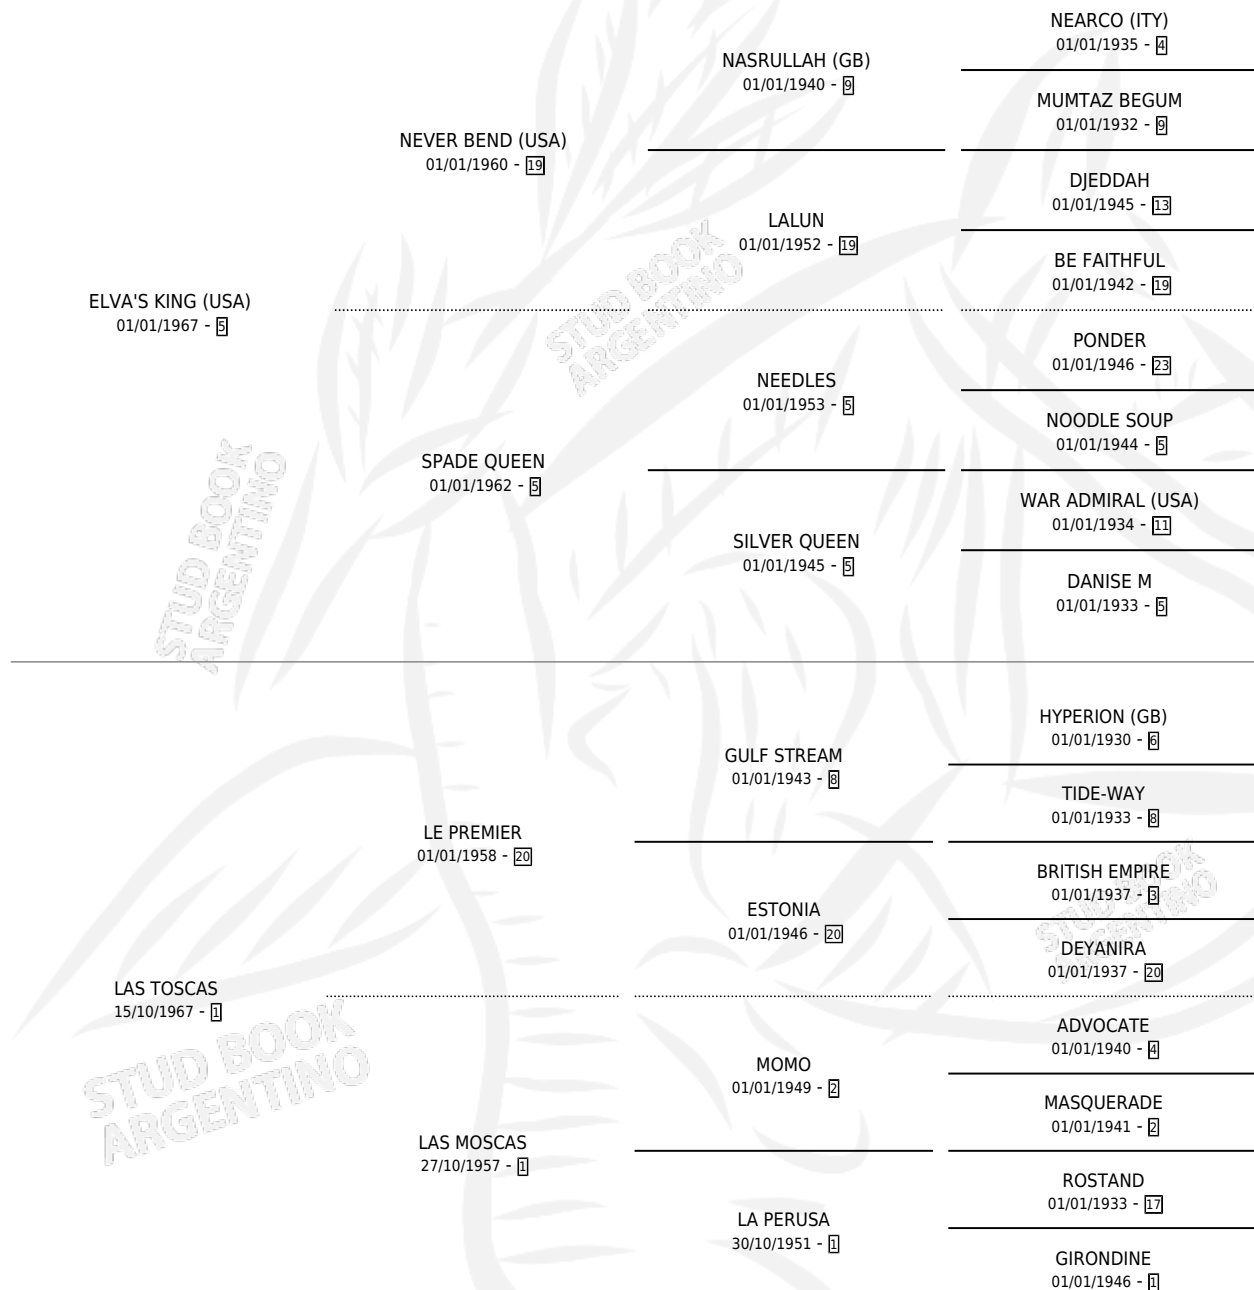

MENTIROSO KING

por ELVA'S KING (USA) y LAS TOSCAS por LE PREMIER

Argentina · Macho · Zaino · SP · 17/11/1977
Familia 1-w · Volumen 29

ESTADO

TIPIFICACIÓN SANGUÍNEA	X
TIPIFICACIÓN POR ADN	X
PASAPORTE	X
IDENTIFICACIÓN POR MICROCHIP	X
REPRODUCTOR	X

Lugar de nacimiento: Campo particular

Criador: Sin dato

PEDIGREE

MENTIROSO KING

Datos oficiales del Stud Book Argentino

Documento generado el 04/05/2026

studbook.org.ar